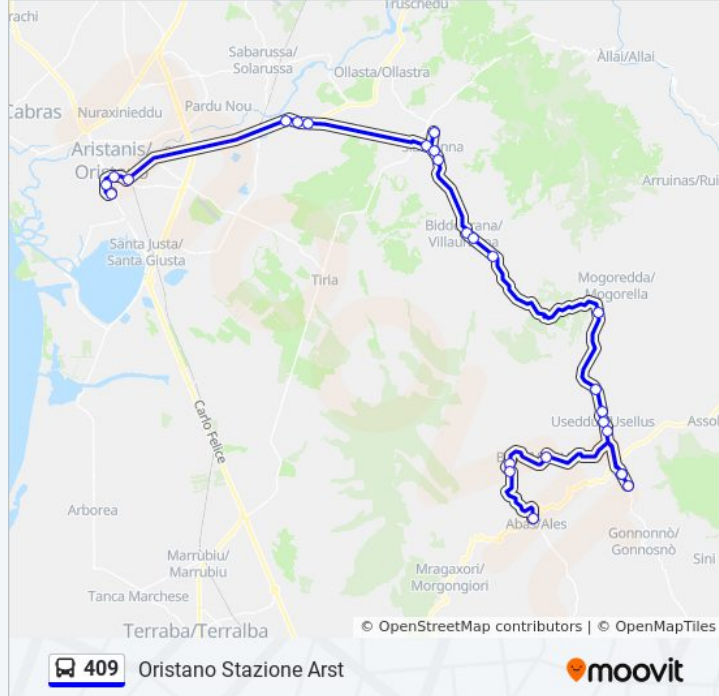

SP 35 Km 11.800

Bivio Mogorella

### Direzione: Oristano Z.I.

31 fermate

[VISUALIZZA GLI ORARI DELLA LINEA](#)

Ales Corso Gramsci 20

Pau Via Monte Arci Fr.12

Pau Viale Marmilla 10

Villa Verde Via Indipendenza 33

Escovedu Via Quadrivio 26

Bivio Mogorella

SP 35 Km 11.800

Villaurbana Via Vittorio Emanuele 143

Villaurbana Via Vittorio Emanuele 47

Siamanna Via Sardegna 116