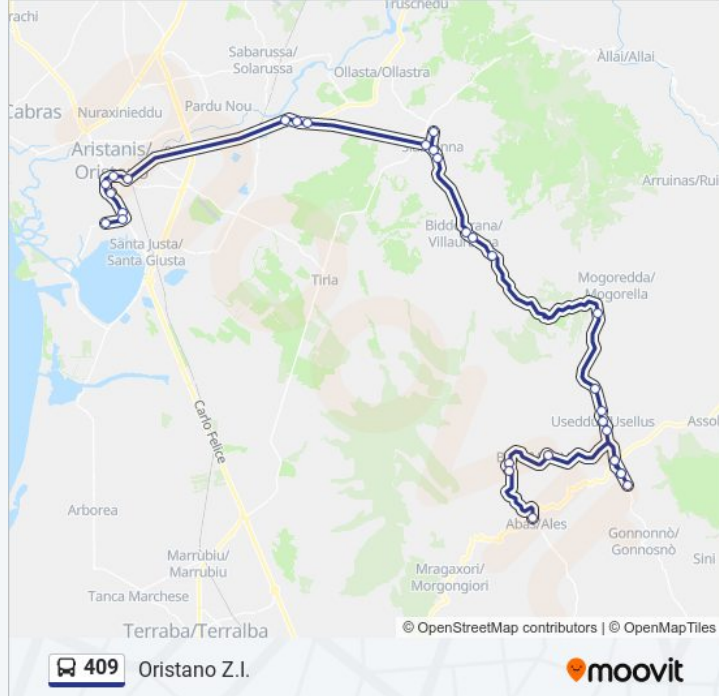

Siamanna Via Sardegna 68

Siapiccia

Siamanna Via Sardegna 8

Simaxis Via San Simaco 301

Simaxis Municipio

Simaxis Via San Simaco 5

Oristano Via V. Casu 16

Oristano Via Sardegna 21

Oristano Via Cagliari 200

Oristano Stazione Arst

Oristano Via Cagliari 397

Oristano Vv. Ff.

Oristano Z.I.

Orari, mappe e fermate della linea bus 409 disponibili in un PDF su moovitapp.com. Usa [App Moovit](https://moovitapp.com) per ottenere tempi di attesa reali, orari di tutte le altre linee o indicazioni passo-passo per muoverti con i mezzi pubblici a Cagliari e Sardegna.

[Scopri Moovit](#) • [Soluzioni MaaS](#) • [Paesi disponibili](#) • [Mooviter Community](#)

© 2024 Moovit - Tutti i diritti riservati

Controlla gli orari di arrivo in tempo reale