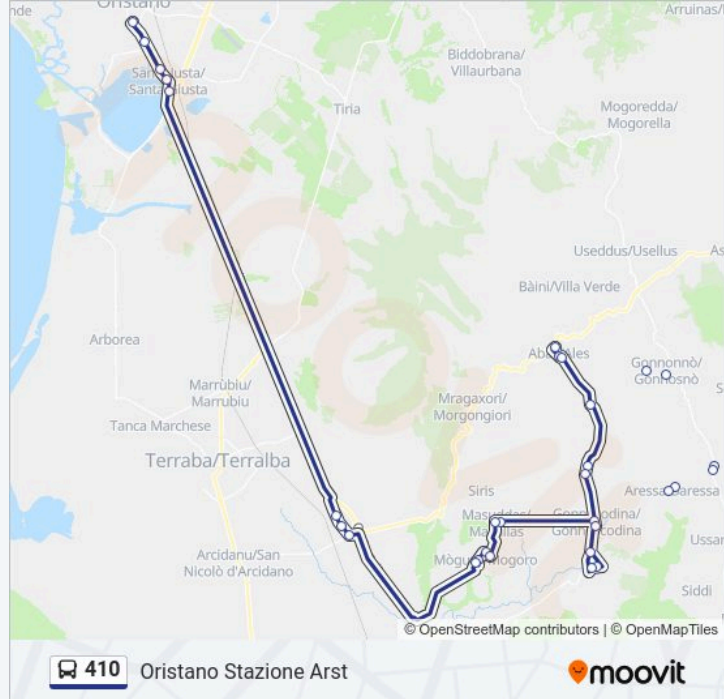

Usa Moovit per trovare le fermate della linea bus 410 più vicine a te e scoprire quando passerà il prossimo mezzo della linea bus 410

**Direzione: Ales Corso Gramsci 20**

37 fermate

[VISUALIZZA GLI ORARI DELLA LINEA](#)

### Informazioni sulla linea bus 410

**Direzione:** Oristano Stazione Arst

**Fermate:** 33

**Durata del tragitto:** 92 min

**La linea in sintesi:**

Gonnostramatza Bivio Masullas

Gonnostramatza Via Kennedy 5

Mogoro Via Grazia Deledda 2

Mogoro Via Maxia-Scuole

Uras Via Eleonora D`Arborea 257

Uras Via Eleonora D`Arborea 99

Uras Via Eleonora D`Arborea 2

Santa Giusta Scuola A.N.A.P.

Santa Giusta Via Giovanni XXIII

Santa Giusta Via Giovanni XXIII 16

Oristano Via Cagliari 397

Oristano Stazione Arst

Orari, mappe e fermate della linea bus 410 disponibili in un PDF su [moovitapp.com](https://moovitapp.com). Usa App Moovit per ottenere tempi di attesa reali, orari di tutte le altre linee o indicazioni passo-passo per muoverti con i mezzi pubblici a Cagliari e Sardegna.