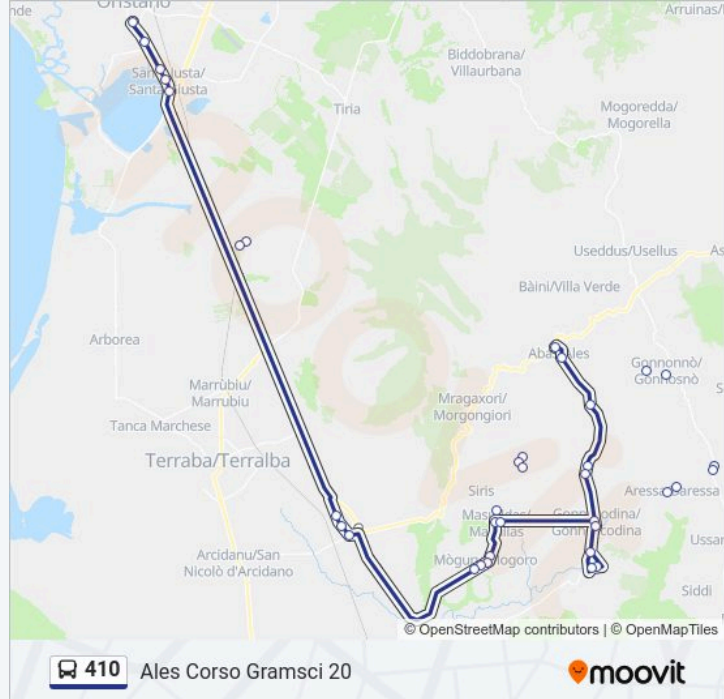

Usa Moovit per trovare le fermate della linea bus 410 più vicine a te e scoprire quando passerà il prossimo mezzo della linea bus 410

**Direzione: Ales Corso Gramsci 20**

37 fermate

[VISUALIZZA GLI ORARI DELLA LINEA](#)

**Informazioni sulla linea bus 410**

**Direzione:** Ales Corso Gramsci 20

**Fermate:** 37

**Durata del tragitto:** 101 min

**La linea in sintesi:**

Gonnostramatza Bivio Masullas

Gonnostramatza Via Kennedy 5

Baradili Municipio

Gonnosno' Municipio

Figu

Curcuris

Ales Corso Umberto I 132

Ales Corso Gramsci 20

### Direzione: Oristano Stazione Arst

33 fermate

[VISUALIZZA GLI ORARI DELLA LINEA](#)

Ales Corso Gramsci 20

Ales Via Amsicora 37

Ales Corso Umberto I 132

Curcuris

Figu