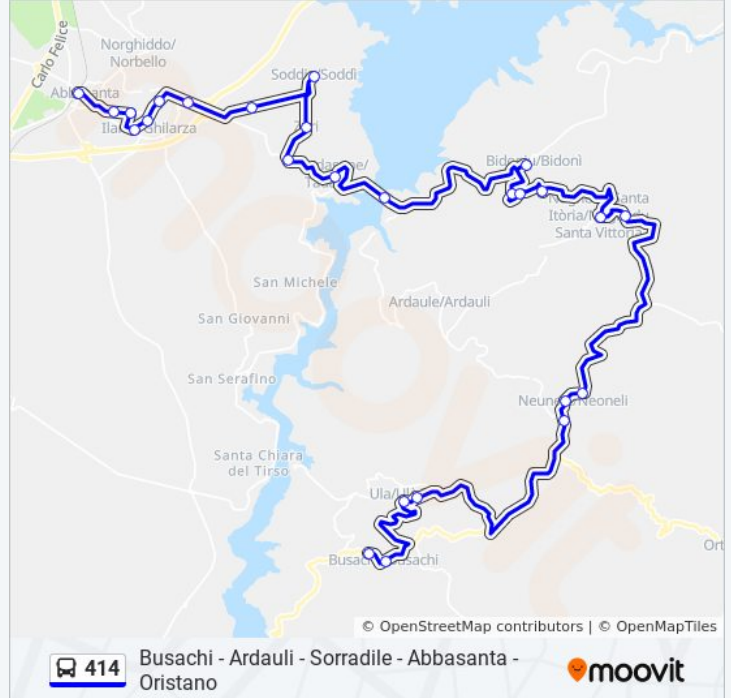

Fermate: 26

Durata del tragitto: 71 min

La linea in sintesi:

Nughedu Santa Vittoria Via Berlinguer 2

Neoneli Via Roma 166

Neoneli Via Roma 98

Neoneli Via Roma-Via Umberto

Ula Tirso Piazza Italia 1

Ula Tirso Via Cagliari 40

Busachi Via Brigata Sassari 314

Busachi Via Brigata Sassari 154

Direzione: Neoneli Via Roma 98

18 fermate

[VISUALIZZA GLI ORARI DELLA LINEA](#)

Abbasanta F.S.

Abbasanta Via Matteotti