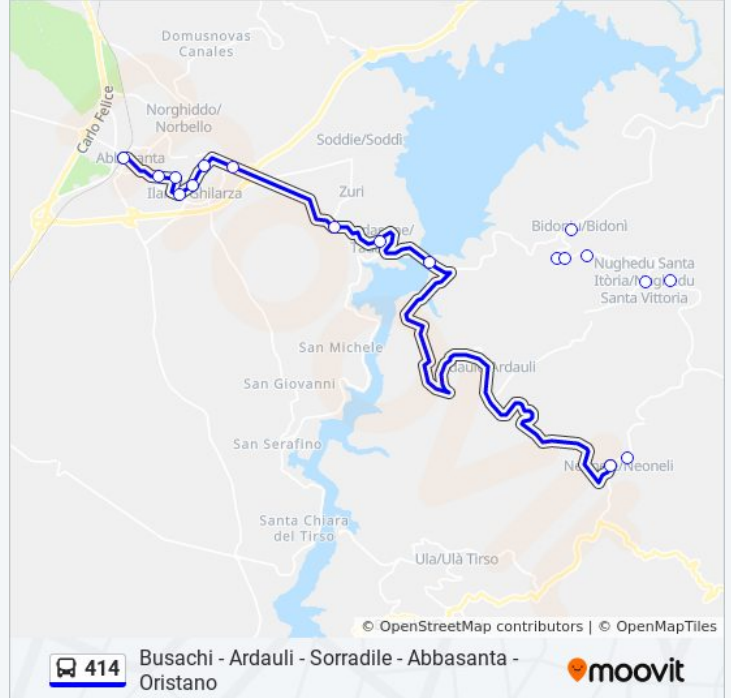

Orari della linea bus 414

Orari di partenza verso Neoneli Via Roma 98:

lunedì	Non in Servizio
martedì	05:32 - 18:00
mercoledì	05:32 - 18:00
giovedì	05:32 - 18:00
venerdì	05:32 - 18:00
sabato	05:32 - 18:00
domenica	Non in Servizio

Informazioni sulla linea bus 414

Direzione: Neoneli Via Roma 98

Fermate: 18

Durata del tragitto: 46 min

La linea in sintesi:

Direzione: Neoneli Via Roma 98

6 fermate

[VISUALIZZA GLI ORARI DELLA LINEA](#)