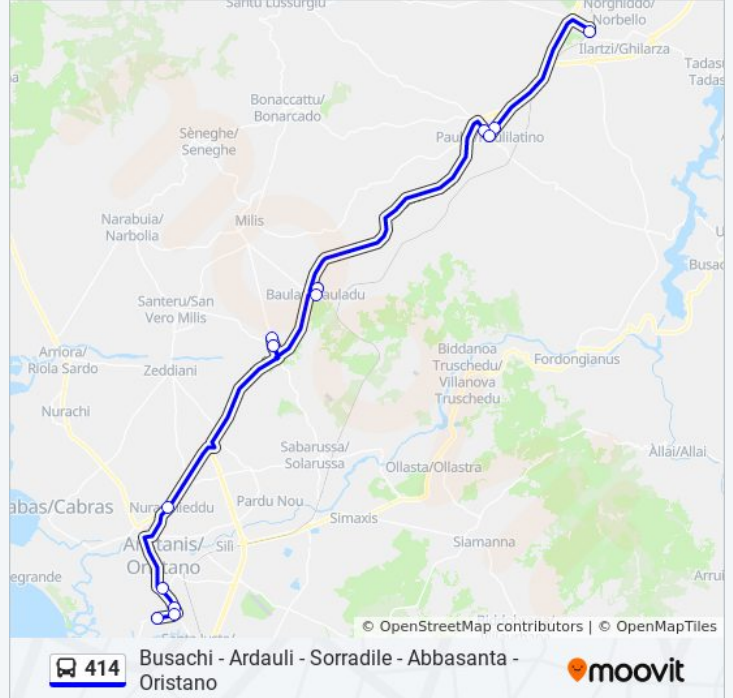

Direzione: Abbasanta F.S.

14 fermate

[VISUALIZZA GLI ORARI DELLA LINEA](#)

Oristano Z.I.
Oristano Vv. Ff.
Oristano Via Cagliari 397
Oristano Stazione Arst
Nuraxinieddu
Tramatza Via Vittorio Veneto 93
Tramatza Via Vittorio Veneto 49
Tramatza Via Vittorio Veneto 93
Bauladu Via Mannu 4
Bauladu Via Della Liberta' 55
Paulilatino Viale Della Liberta' 27-36
Paulilatino Viale Della Liberta' 5-Fr.5
Paulilatino Scuole Medie
Abbasanta F.S.

Informazioni sulla linea bus 414

Direzione: Abbasanta F.S.

Fermate: 14

Durata del tragitto: 55 min

La linea in sintesi:

Direzione: Abbasanta F.S.

22 fermate

[VISUALIZZA GLI ORARI DELLA LINEA](#)

Neoneli Via Roma 98

Neoneli Via Roma 166

Nughedu Santa Vittoria Via Berlinguer 2

Nughedu Santa Vittoria

Sorradile Sp15 Km 61.700

Sorradile

Sorradile Corso Umberto I 10

Bidoni`Via Amsicora