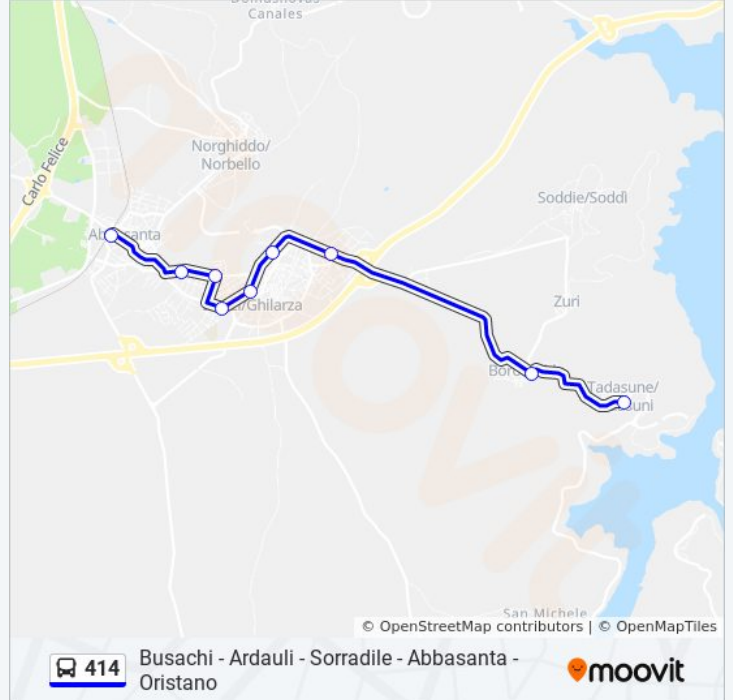

Orari, mappe e fermate della linea bus 414 disponibili in un PDF su moovitapp.com. Usa [App Moovit](#) per ottenere tempi di attesa reali, orari di tutte le altre linee o indicazioni passo-passo per muoverti con i mezzi pubblici a Cagliari e Sardegna.

[Scopri Moovit](#) • [Soluzioni MaaS](#) • [Paesi disponibili](#) • [Mooviter Community](#)

© 2024 Moovit - Tutti i diritti riservati

Controlla gli orari di arrivo in tempo reale