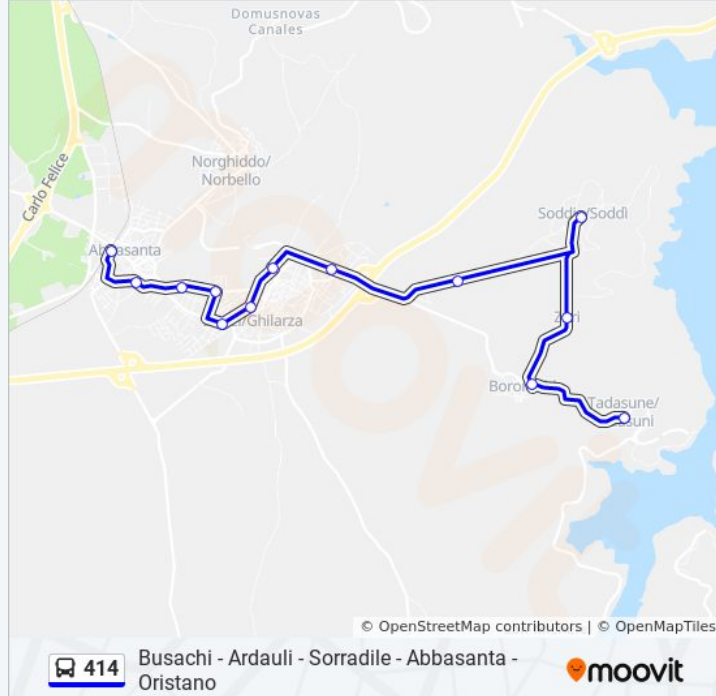

Ghilarza Poliambulatorio

Abbasanta Via Matteotti

Abbasanta Via Vittorio Emanuele 48

Abbasanta F.S.

Direzione: Busachi Via Brigata Sassari 154

26 fermate

[VISUALIZZA GLI ORARI DELLA LINEA](#)

Abbasanta F.S.

Abbasanta Via Matteotti

Ghilarza Poliambulatorio

Ghilarza Corso Umberto I

Ghilarza Via Matteotti

Ghilarza Piazza San Palmerio-Torre

Ghilarza Via Mandrolisai

SP 27 Km 0.700 Or

Soddì

Zuri Piazza D'Italia 8

Boroneddu SP 28

Tadasuni

Ponte Tadasuni

Bidoni`Via Amsicora

Sorradile Corso Umberto I 10

Sorradile

Sorradile Sp15 Km 61.700

Nughedu Santa Vittoria

Orari della linea bus 414

Orari di partenza verso Busachi Via Brigata Sassari 154:

lunedì	Non in Servizio
martedì	10:15 - 17:10
mercoledì	10:15 - 17:10
giovedì	10:15 - 17:10
venerdì	10:15 - 17:10
sabato	10:15 - 17:10
domenica	Non in Servizio

Informazioni sulla linea bus 414

Direzione: Busachi Via Brigata Sassari 154

Fermate: 26

Durata del tragitto: 71 min

La linea in sintesi: