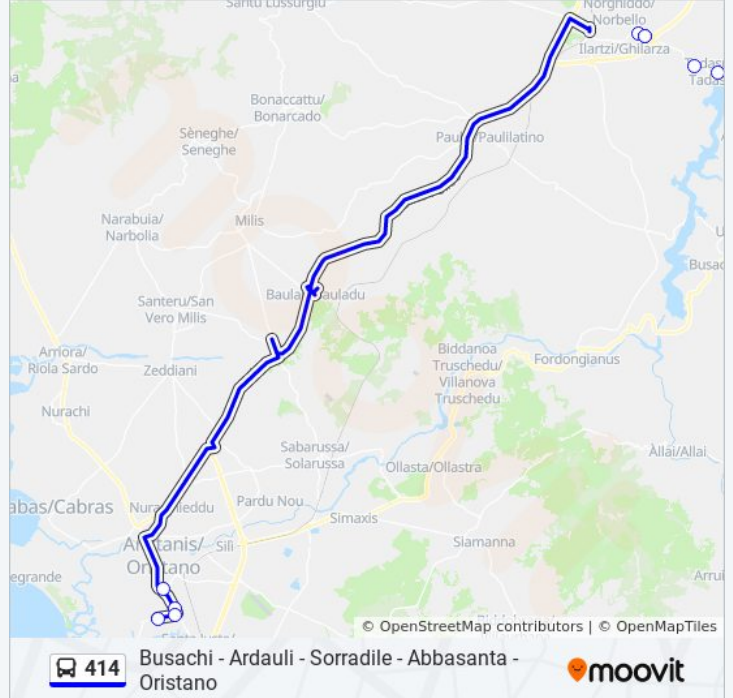

Informazioni sulla linea bus 414

Direzione: Neoneli Via Roma 98

Fermate: 18

Durata del tragitto: 46 min

La linea in sintesi:

Direzione: Neoneli Via Roma 98

6 fermate

[VISUALIZZA GLI ORARI DELLA LINEA](#)

Informazioni sulla linea bus 414

Direzione: Oristano Z.I.

Fermate: 12

Durata del tragitto: 54 min

La linea in sintesi:

Direzione: Tadasuni

9 fermate

[VISUALIZZA GLI ORARI DELLA LINEA](#)