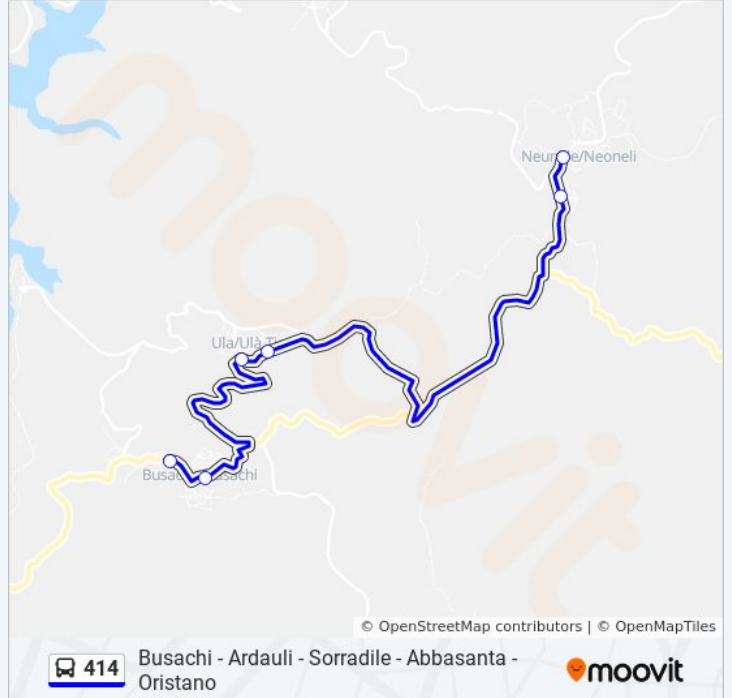

Direzione: Oristano Z.I.

12 fermate

[VISUALIZZA GLI ORARI DELLA LINEA](#)

- Ardauli
- Ardauli Via Diaz
- San Quirico
- Tadasuni
- Boroneddu
- Ghilarza Via Mandrolisai
- Ghilarza Su Cantaru
- Ghilarza Via Mandrolisai
- Oristano Stazione Arst
- Oristano Via Cagliari 397
- Oristano Vv. Ff.
- Oristano Z.I.

Orari della linea bus 414

Orari di partenza verso Oristano Z.I.:

lunedì	Non in Servizio
martedì	07:00 - 07:10
mercoledì	07:00 - 07:10
giovedì	07:00 - 07:10
venerdì	07:00 - 07:10
sabato	07:00 - 07:10
domenica	Non in Servizio

Informazioni sulla linea bus 414

Direzione: Oristano Z.I.

Fermate: 12

Durata del tragitto: 54 min

La linea in sintesi: