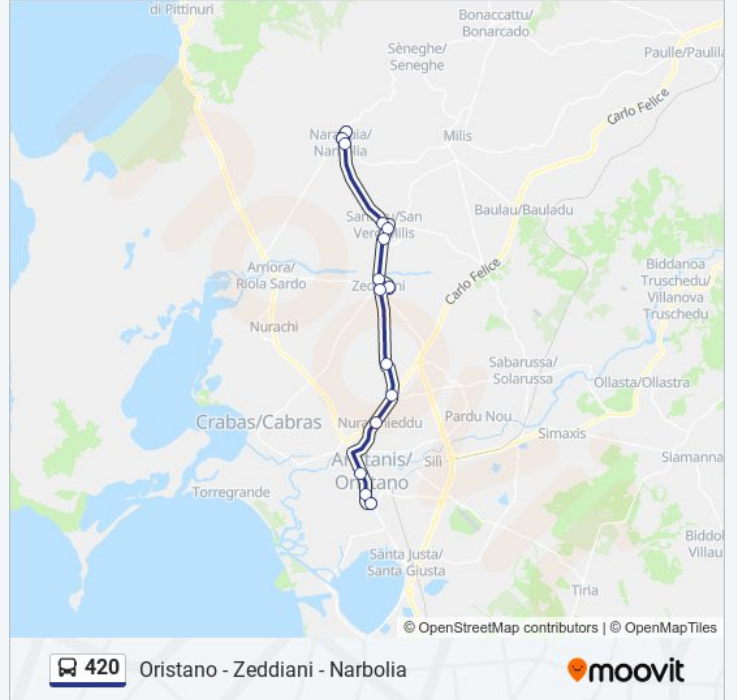

Usa Moovit per trovare le fermate della linea bus 420 più vicine a te e scoprire quando passerà il prossimo mezzo della linea bus 420

**Direzione: Narbolia Via Umberto I 122**

15 fermate

[VISUALIZZA GLI ORARI DELLA LINEA](#)

### Orari della linea bus 420

Orari di partenza verso Oristano Stazione Arst:

lunedì	07:27 - 18:42
martedì	07:27 - 18:42
mercoledì	07:27 - 18:42
giovedì	07:27 - 18:42
venerdì	07:27 - 18:42
sabato	07:27 - 18:42
domenica	Non in Servizio

### Informazioni sulla linea bus 420

**Direzione:** Oristano Stazione Arst

**Fermate:** 15

**Durata del tragitto:** 29 min

**La linea in sintesi:**

Orari, mappe e fermate della linea bus 420 disponibili in un PDF su [moovitapp.com](https://moovitapp.com). Usa App Moovit per ottenere tempi di attesa reali, orari di tutte le altre linee o indicazioni passo-passo per muoverti con i mezzi pubblici a Cagliari e Sardegna.