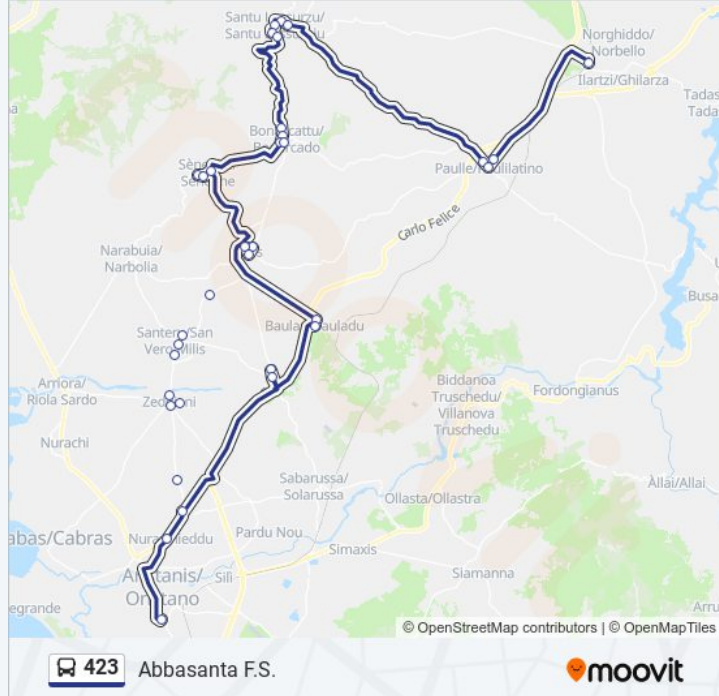

Santu Lussurgiu Viale Azuni Fr.199

Santu Lussurgiu Viale Azuni-Collegio

Paulilatino Viale Della Liberta' 27-36

Paulilatino Viale Della Liberta' 5-Fr.5

Paulilatino Scuole Medie

Abbasanta F.S.

Direzione: Oristano Stazione Arst

25 fermate

[VISUALIZZA GLI ORARI DELLA LINEA](#)

Abbasanta F.S.

Paulilatino Scuole Medie

Paulilatino Viale Della Liberta' 5-Fr.5

Paulilatino Viale Della Liberta' 27-36

Santu Lussurgiu Viale Azuni-Collegio

Santu Lussurgiu Viale Azuni Fr.199

Santu Lussurgiu Viale Azuni 70

Santu Lussurgiu Viale Azuni 14

Santu Lussurgiu Viale Azuni-Sp 15

Bonarcado Corso Italia 120 - Santuario

Bonarcado Corso Italia 18

Bonarcado Via Europa Fr.43

Seneghe Corso Umberto 153-Fr.153

Seneghe Corso Umberto 117-144

Seneghe Corso Umberto 13-38

Milis Via Aldo Moro 26

Milis Via Aldo Moro Fr.43

Milis Piazza Marconi-Municipio

Orari della linea bus 423

Orari di partenza verso Oristano Stazione Arst:

lunedì	05:35 - 18:30
martedì	05:35 - 18:30
mercoledì	05:35 - 18:30
giovedì	05:35 - 18:30
venerdì	05:35 - 18:30
sabato	05:35 - 18:30
domenica	Non in Servizio

Informazioni sulla linea bus 423

Direzione: Oristano Stazione Arst

Fermate: 25

Durata del tragitto: 48 min

La linea in sintesi: