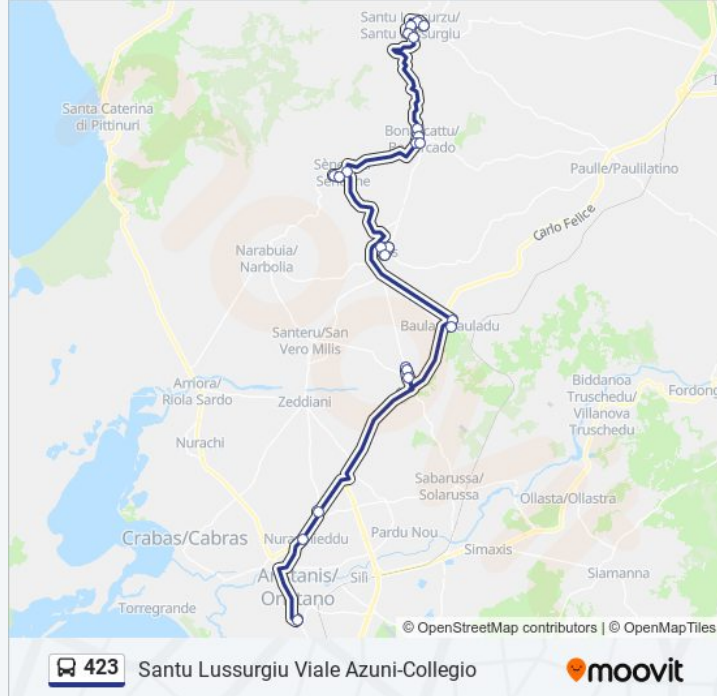

Santu Lussurgiu Viale Azuni-Sp 15

Santu Lussurgiu Viale Azuni 14

Santu Lussurgiu Viale Azuni 70

Santu Lussurgiu Viale Azuni Fr.199

Santu Lussurgiu Viale Azuni-Collegio

Direzione: Santu Lussurgiu Viale Azuni-Collegio

5 fermate

[VISUALIZZA GLI ORARI DELLA LINEA](#)

Abbasanta F.S.

Paulilattino Scuole Medie

Paulilattino Viale Della Liberta' 5-Fr.5

Paulilattino Viale Della Liberta' 27-36

Santu Lussurgiu Viale Azuni-Collegio

Orari della linea bus 423

Orari di partenza verso Santu Lussurgiu Viale Azuni-Collegio:

lunedì	08:15 - 18:05
martedì	08:15 - 18:05
mercoledì	08:15 - 18:05
giovedì	08:15 - 18:05
venerdì	08:15 - 18:05
sabato	08:15 - 18:05
domenica	Non in Servizio

Informazioni sulla linea bus 423

Direzione: Santu Lussurgiu Viale Azuni-Collegio

Fermate: 5

Durata del tragitto: 23 min

La linea in sintesi: