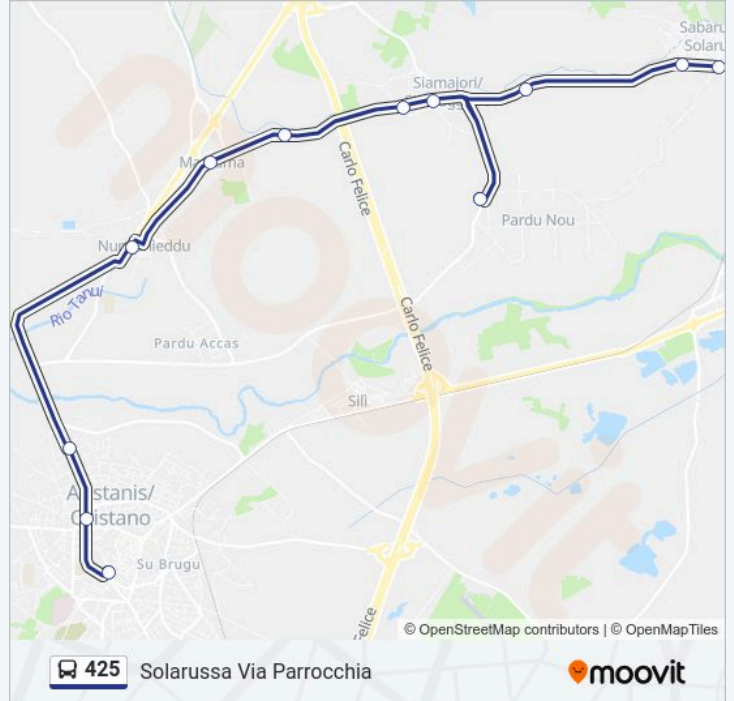

### Direzione: Solarussa Via Parrocchia

12 fermate

[VISUALIZZA GLI ORARI DELLA LINEA](#)

- Oristano Stazione Arst
- Oristano Via Cagliari 103
- Oristano Via Cagliari 25
- Nuraxinieddu
- Massama Piazza Chiesa
- SP 9 Km 11.000
- Siamaggiore Via Roma 2
- Siamaggiore Via Roma 80
- Pardu Nou
- SP 9 Km 8.700
- Solarussa Via Siamaggiore
- Solarussa Via Parrocchia

### Orari della linea bus 425

Orari di partenza verso Solarussa Via Parrocchia:

lunedì	14:10
martedì	14:10
mercoledì	14:10
giovedì	14:10
venerdì	14:10
sabato	14:10
domenica	Non in Servizio

### Informazioni sulla linea bus 425

**Direzione:** Solarussa Via Parrocchia

**Fermate:** 12

**Durata del tragitto:** 26 min

**La linea in sintesi:**

### Direzione: Zerfaliu Piazza Padre Pio

18 fermate

[VISUALIZZA GLI ORARI DELLA LINEA](#)

- Oristano Z.I.
- Oristano Z.I. Via Madrid
- Oristano Via Gennargentu
- Oristano Viale Diaz-Scuole
- Oristano Via Cagliari 103
- Oristano Via Cagliari 25
- Nuraxinieddu
- Massama Piazza Chiesa
- SP 9 Km 11.000
- Siamaggiore Via Roma 2
- Siamaggiore Via Roma 80
- Pardu Nou
- SP 9 Km 8.700
- Solarussa Via Siamaggiore
- Solarussa Via Parrocchia
- Solarussa Via Roma
- Solarussa Tempio
- Zerfaliu Piazza Padre Pio