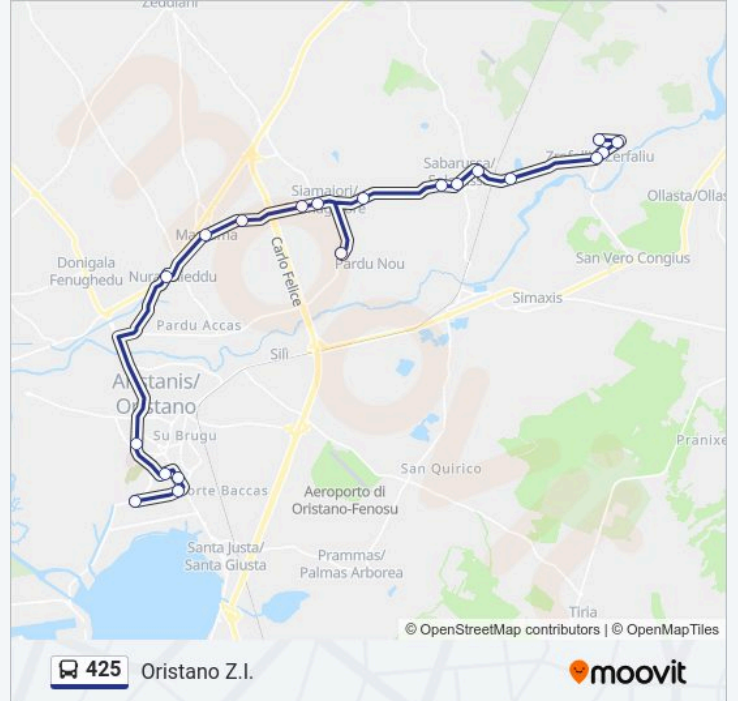

**Direzione:** Oristano Z.I.

**Fermate:** 20

**Durata del tragitto:** 43 min

**La linea in sintesi:**

Oristano Vv. Ff.

Oristano Z.I.