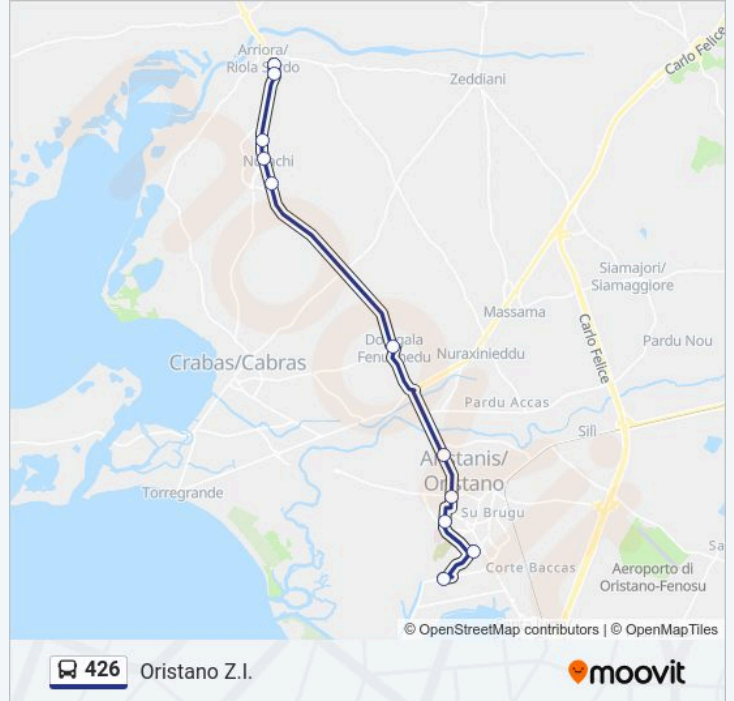

426

Oristano Z.I.

Scarica L'App

La linea bus 426 (Oristano Z.I.) ha 2 percorsi. Durante la settimana è operativa:

(1) Oristano Z.I.: 07:40(2) Riola Sardo Via Umberto I 102: 07:20

Usa Moovit per trovare le fermate della linea bus 426 più vicine a te e scoprire quando passerà il prossimo mezzo della linea bus 426

Direzione: Oristano Z.I.

11 fermate

[VISUALIZZA GLI ORARI DELLA LINEA](#)

Riola Sardo Via Umberto I 102

Riola Sardo Via Umberto I 136

Nurachi Corso Eleonora 22-43

Nurachi Corso Eleonora 129-140

Nurachi Corso Eleonora 203-Fr.203

lunedì	07:40
martedì	07:40
mercoledì	07:40
giovedì	07:40
venerdì	07:40
sabato	07:40
domenica	Non in Servizio

Informazioni sulla linea bus 426

Direzione: Oristano Z.I.

Fermate: 11

Durata del tragitto: 27 min

La linea in sintesi:

Direzione: Riola Sardo Via Umberto I 102

9 fermate

[VISUALIZZA GLI ORARI DELLA LINEA](#)

- Oristano Stazione Arst
- Oristano Via Cagliari 103
- Oristano Via Cagliari 25
- Donigala Fenughedu
- Nurachi Corso Eleonora 203-Fr.203
- Nurachi Corso Eleonora 129-140
- Nurachi Corso Eleonora 22-43
- Riola Sardo Via Umberto I 136
- Riola Sardo Via Umberto I 102