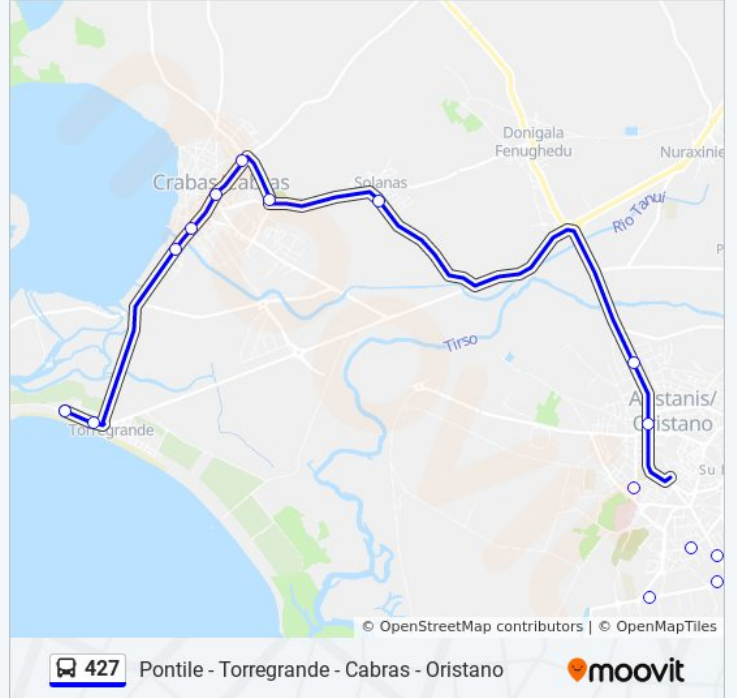

Informazioni sulla linea bus 427

Direzione: Oristano Z.I.

Fermate: 16

Durata del tragitto: 7 min

La linea in sintesi:

Direzione: Torregrande Spiaggia

15 fermate

[VISUALIZZA GLI ORARI DELLA LINEA](#)

Orari della linea bus 427

Orari di partenza verso Torregrande Spiaggia:

lunedì	08:20 - 19:10
martedì	06:00 - 19:10
mercoledì	06:00 - 19:10
giovedì	06:00 - 19:10
venerdì	06:00 - 19:10
sabato	06:00 - 19:10
domenica	08:20 - 19:10

Informazioni sulla linea bus 427

Direzione: Torregrande Spiaggia

Fermate: 15

Durata del tragitto: 25 min

La linea in sintesi:

Orari, mappe e fermate della linea bus 427 disponibili in un PDF su moovitapp.com. Usa [App Moovit](#) per ottenere tempi di attesa reali, orari di tutte le altre linee o indicazioni passo-passo per muoverti con i mezzi pubblici a Cagliari e Sardegna.