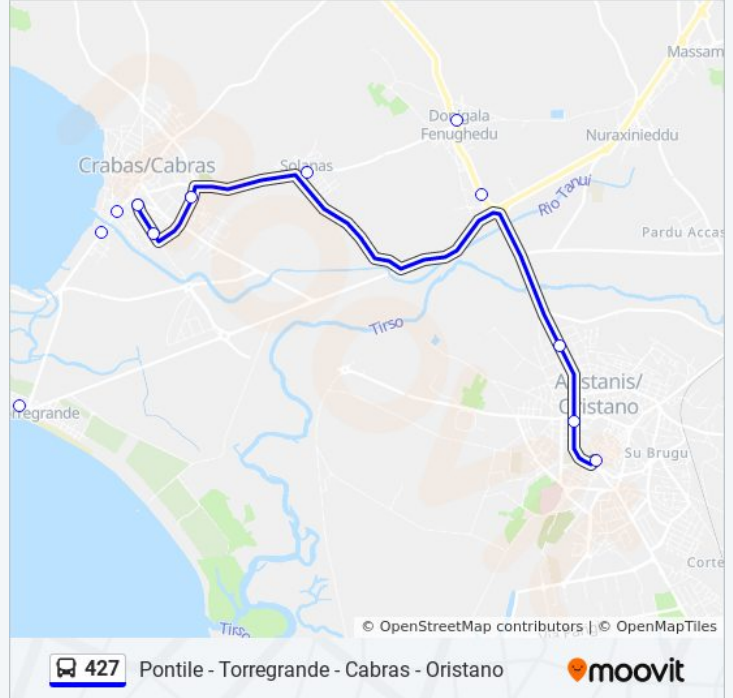

- Torregrande Spiaggia
- Torregrande
- Cabras Via Tharros-Museo
- Cabras Via Tharros 132
- Cabras Via Leopardi Fr.24
- Cabras Via Leopardi 68
- Cabras Via Trieste 44
- Solanas Via San Pietro-Sp5
- Donigala Fenughedu
- Donigala Fenughedu Via Oristano-Rimedio
- Oristano Via Cagliari 25
- Oristano Via Cagliari 200
- Oristano Stazione Arst

Informazioni sulla linea bus 427

Direzione: Oristano Stazione Arst

Fermate: 13

Durata del tragitto: 18 min

La linea in sintesi:

Direzione: Oristano Z.I.

16 fermate

[VISUALIZZA GLI ORARI DELLA LINEA](#)