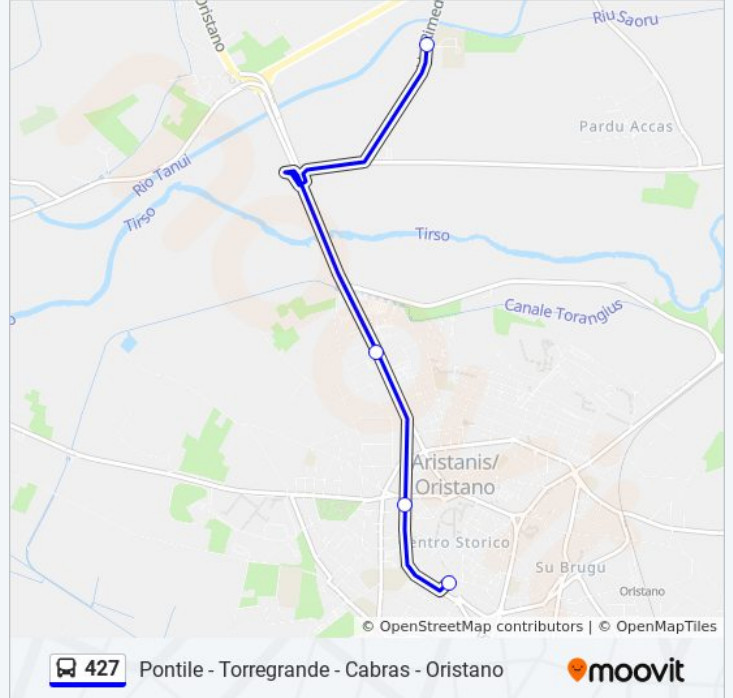

Informazioni sulla linea bus 427

Direzione: Oristano Stazione Arst

Fermate: 4

Durata del tragitto: 13 min

La linea in sintesi:

Direzione: Oristano Stazione Arst

13 fermate

[VISUALIZZA GLI ORARI DELLA LINEA](#)

- Torregrande Spiaggia
- Torregrande
- Cabras Via Tharros-Museo
- Cabras Via Tharros 132
- Cabras Via Leopardi Fr.24
- Cabras Via Leopardi 68
- Cabras Via Trieste 44
- Solanas Via San Pietro-Sp5
- Donigala Fenughedu
- Donigala Fenughedu Via Oristano-Rimedio
- Oristano Via Cagliari 25
- Oristano Via Cagliari 200
- Oristano Stazione Arst