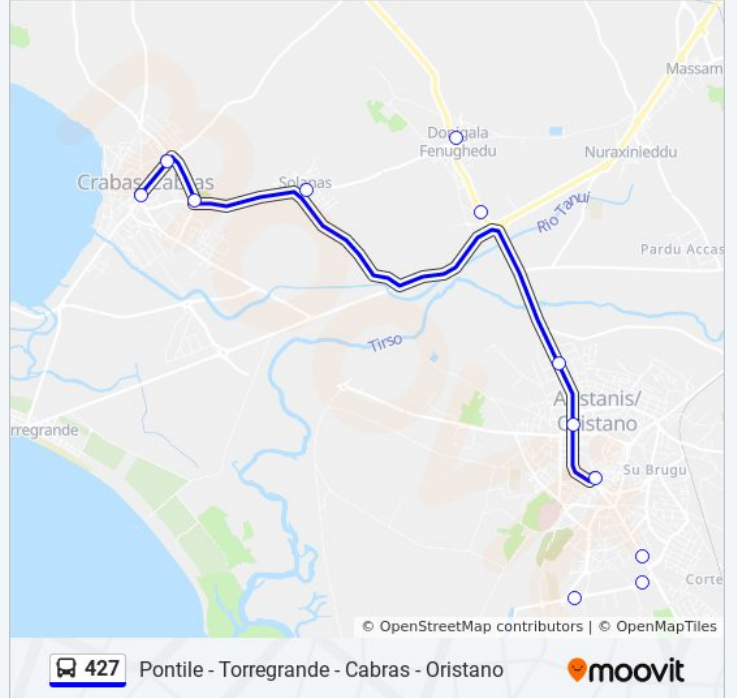

Usa Moovit per trovare le fermate della linea bus 427 più vicine a te e scoprire quando passerà il prossimo mezzo della linea bus 427

Direzione: Cabras Municipio

12 fermate

[VISUALIZZA GLI ORARI DELLA LINEA](#)

Informazioni sulla linea bus 427

Direzione: Cabras Municipio

Fermate: 12

Durata del tragitto: 15 min

La linea in sintesi:

Direzione: Nuraxinieddu Ist. Agrario

4 fermate

[VISUALIZZA GLI ORARI DELLA LINEA](#)