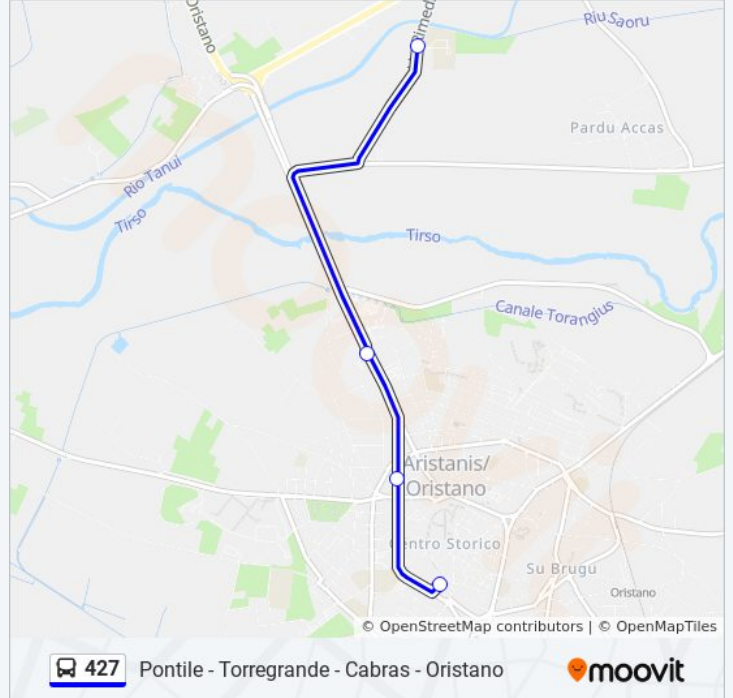

Informazioni sulla linea bus 427

Direzione: Cabras Municipio

Fermate: 12

Durata del tragitto: 15 min

La linea in sintesi:

Direzione: Nuraxinieddu Ist. Agrario

4 fermate

[VISUALIZZA GLI ORARI DELLA LINEA](#)

Informazioni sulla linea bus 427

Direzione: Nuraxinieddu Ist. Agrario

Fermate: 4

Durata del tragitto: 10 min

La linea in sintesi:

Direzione: Oristano Stazione Arst

4 fermate

[VISUALIZZA GLI ORARI DELLA LINEA](#)