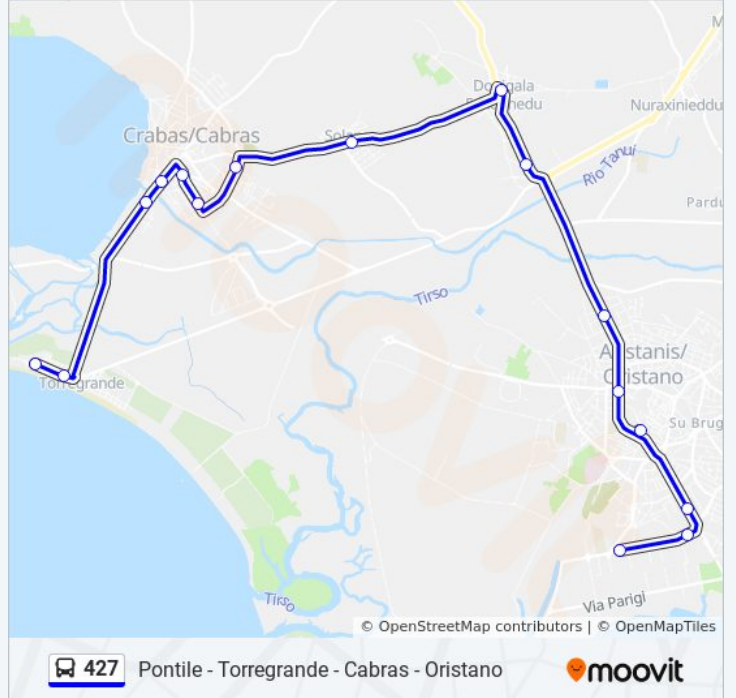

Informazioni sulla linea bus 427

Direzione: Oristano Z.I.

Fermate: 16

Durata del tragitto: 7 min

La linea in sintesi:

Direzione: Torregrande Spiaggia

15 fermate

[VISUALIZZA GLI ORARI DELLA LINEA](#)