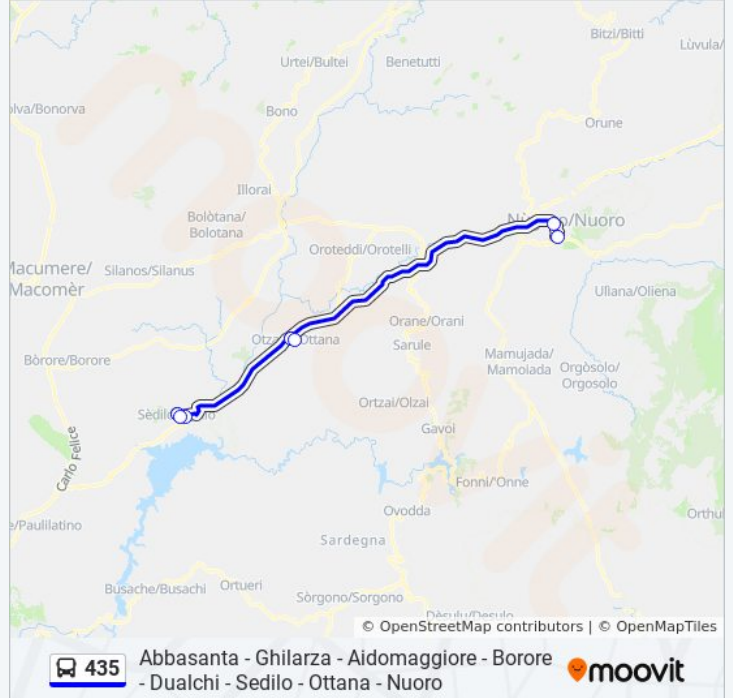

Usa Moovit per trovare le fermate della linea bus 435 più vicine a te e scoprire quando passerà il prossimo mezzo della linea bus 435

Direzione: Abbasanta F.S.

11 fermate

[VISUALIZZA GLI ORARI DELLA LINEA](#)

Direzione: Sedilo Via Carlo Alberto Fr.14

Fermate: 8

Durata del tragitto: 53 min

La linea in sintesi:

Direzione: Sedilo Via Carlo Alberto Fr.14

12 fermate

[VISUALIZZA GLI ORARI DELLA LINEA](#)

Abbasanta F.S.