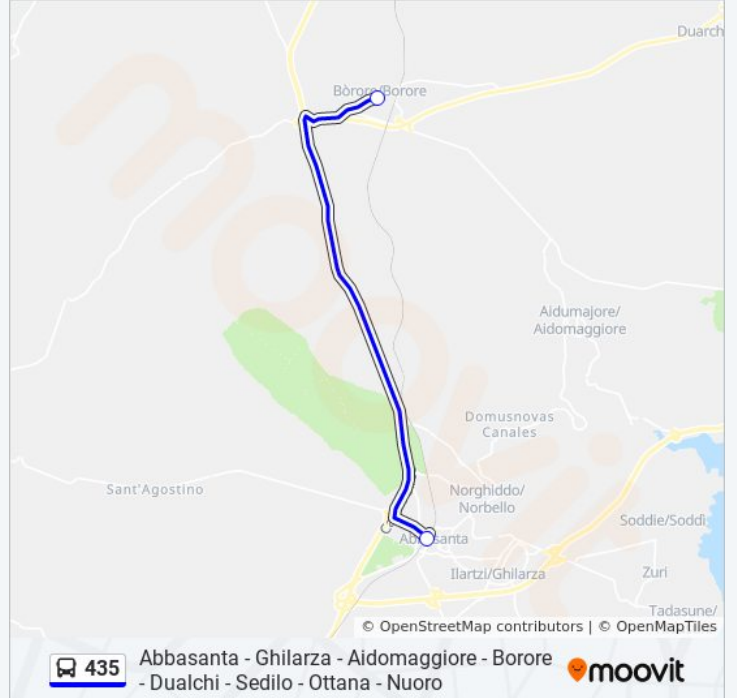

Informazioni sulla linea bus 435

Direzione: Aidomaggiore Piazza Parrocchia-Municipio

Fermate: 3

Durata del tragitto: 15 min

La linea in sintesi:

Direzione: Borore Piazza Unita' D'Italia

2 fermate

[VISUALIZZA GLI ORARI DELLA LINEA](#)

Abbasanta F.S.

Borore Piazza Unita' D'Italia

Orari della linea bus 435

Orari di partenza verso Borore Piazza Unita' D'Italia:

lunedì	Non in Servizio
martedì	08:05
mercoledì	08:05
giovedì	08:05
venerdì	08:05
sabato	08:05
domenica	Non in Servizio

Informazioni sulla linea bus 435

Direzione: Borore Piazza Unita' D'Italia

Fermate: 2

Durata del tragitto: 14 min

La linea in sintesi:

Direzione: Nuoro Stazione Arst

9 fermate

[VISUALIZZA GLI ORARI DELLA LINEA](#)