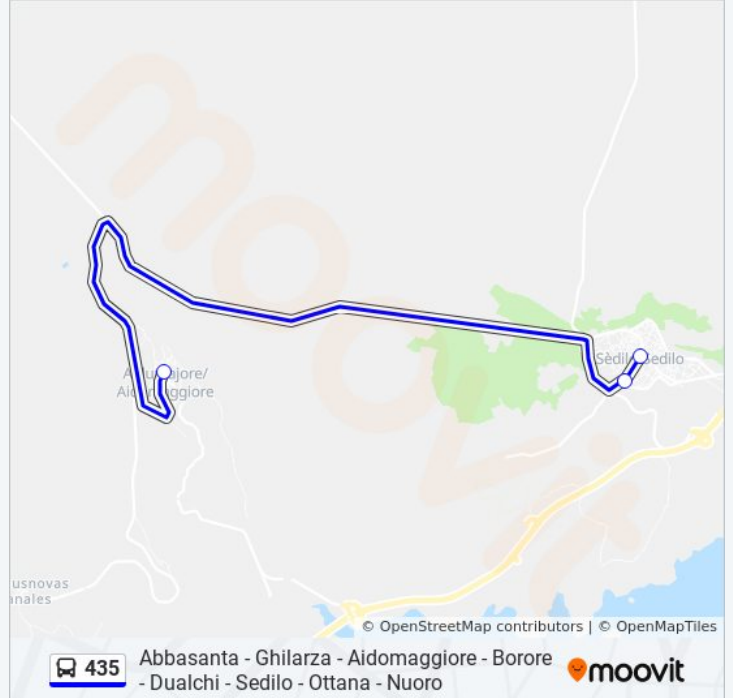

Informazioni sulla linea bus 435

Direzione: Abbasanta F.S.

Fermate: 11

Durata del tragitto: 20 min

La linea in sintesi:

Direzione: Aidomaggiore Piazza Parrocchia-Municipio

3 fermate

[VISUALIZZA GLI ORARI DELLA LINEA](#)

Sedilo Via Carlo Alberto Fr.14

Sedilo Via Carlo Alberto 67

Aidomaggiore Piazza Parrocchia-Municipio

Orari della linea bus 435

Orari di partenza verso Aidomaggiore Piazza Parrocchia-Municipio:

lunedì	Non in Servizio
martedì	14:30
mercoledì	14:30
giovedì	14:30
venerdì	14:30
sabato	14:30
domenica	Non in Servizio

Informazioni sulla linea bus 435

Direzione: Aidomaggiore Piazza Parrocchia-Municipio

Fermate: 3

Durata del tragitto: 15 min

La linea in sintesi:

Direzione: Borore Piazza Unita' D'Italia

2 fermate

[VISUALIZZA GLI ORARI DELLA LINEA](#)