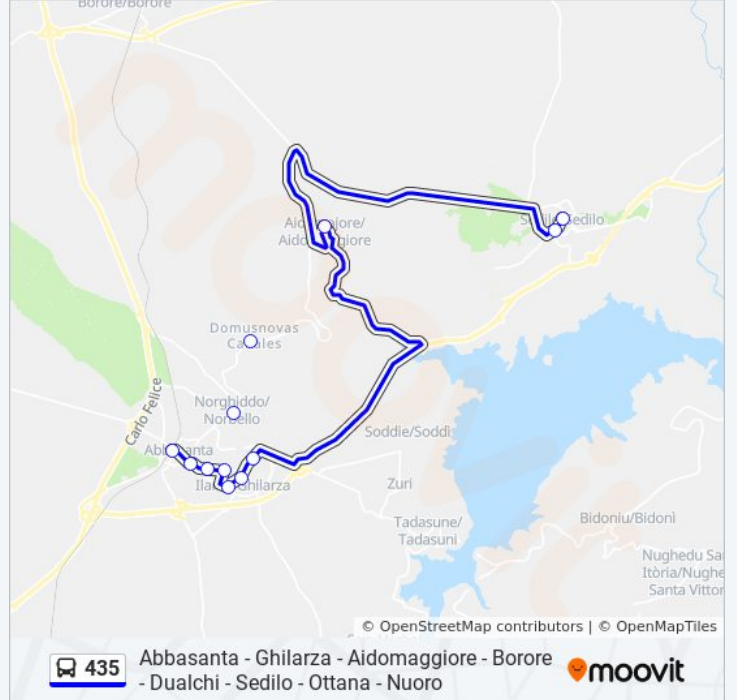

Orari, mappe e fermate della linea bus 435 disponibili in un PDF su moovitapp.com. Usa [App Moovit](#) per ottenere tempi di attesa reali, orari di tutte le altre linee o indicazioni passo-passo per muoverti con i mezzi pubblici a Cagliari e Sardegna.

[Scopri Moovit](#) • [Soluzioni MaaS](#) • [Paesi disponibili](#) • [Mooviter Community](#)

© 2024 Moovit - Tutti i diritti riservati

Controlla gli orari di arrivo in tempo reale