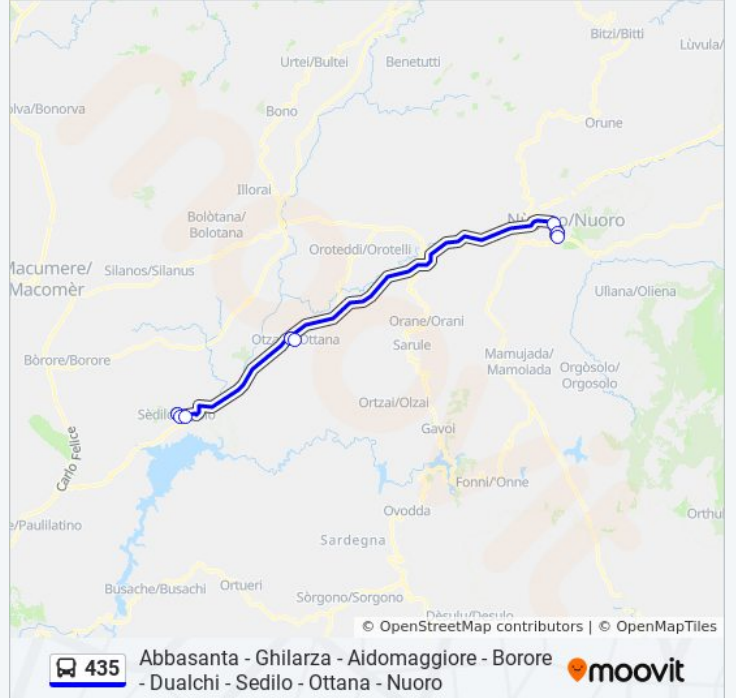

Usa Moovit per trovare le fermate della linea bus 435 più vicine a te e scoprire quando passerà il prossimo mezzo della linea bus 435

Direzione: Abbasanta F.S.

11 fermate

[VISUALIZZA GLI ORARI DELLA LINEA](#)

Informazioni sulla linea bus 435

Direzione: Nuoro Stazione Arst

Fermate: 9

Durata del tragitto: 58 min

La linea in sintesi:

Direzione: Sedilo Via Carlo Alberto Fr.14

8 fermate

[VISUALIZZA GLI ORARI DELLA LINEA](#)