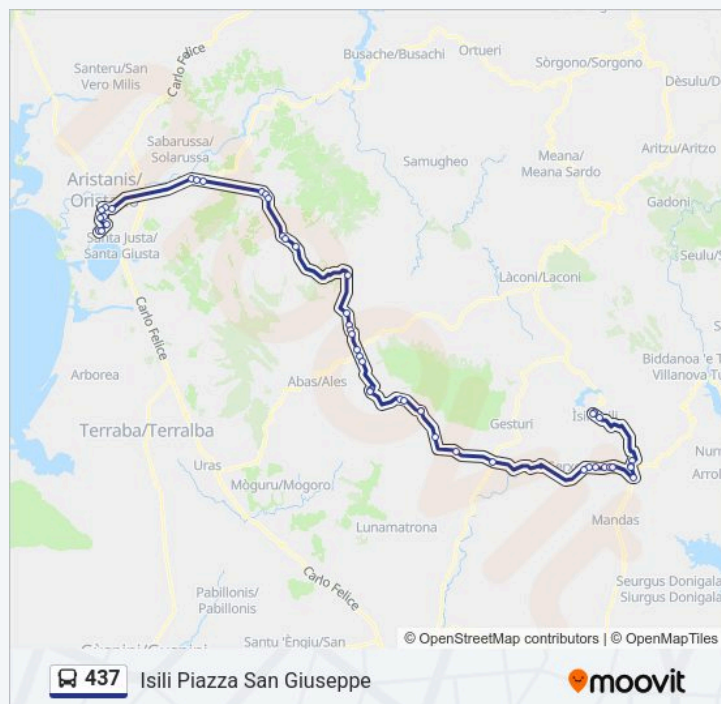

SP 35 Km 22.400

Usellus SP 35 Km 23.700

Usellus Via Eleonora D'Arborea 124

Usellus Municipio

Escovedu Via Quadrivio Fr.24

### Orari della linea bus 437

Orari di partenza verso Isili Piazza San Giuseppe:

lunedì	14:25
martedì	14:25
mercoledì	14:25
giovedì	14:25
venerdì	14:25
sabato	14:25
domenica	Non in Servizio

### Informazioni sulla linea bus 437

**Direzione:** Isili Piazza San Giuseppe

**Fermate:** 48

**Durata del tragitto:** 127 min

**La linea in sintesi:**

Albagiara Via Cagliari 23

Albagiara Via Cagliari 76

Gonnosno' Corso Umberto 54