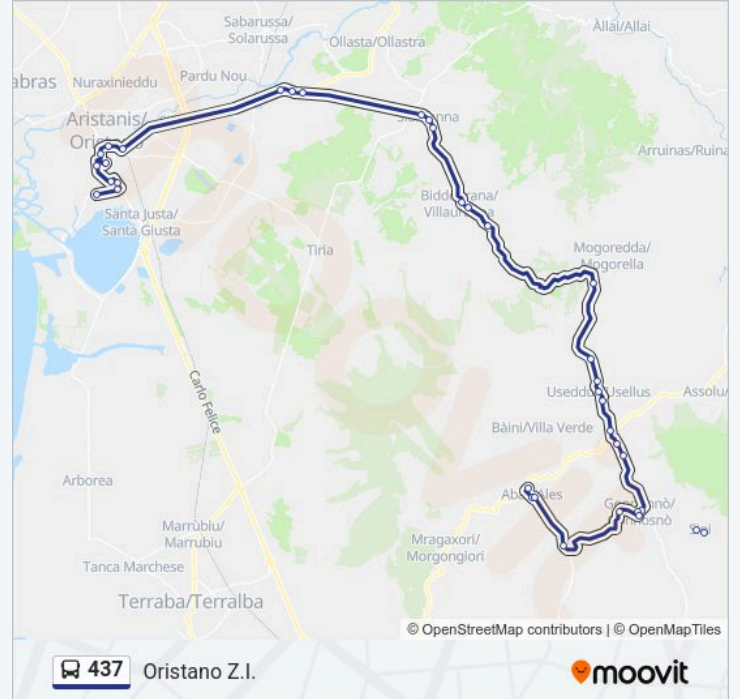

Ales Via Amsicora 37

Ales Corso Umberto I 132

Curcuris

Figu

Gonnosno' Municipio

Gonnosno' Corso Umberto 43

Gonnosno' Corso Umberto 54

Albagiara Via Cagliari 76

Albagiara Via Cagliari 23

Escovedu Via Quadrivio Fr.24

Usellus Municipio

Usellus Via Eleonora D`Arborea 124

Usellus SP 35 Km 23.700

SP 35 Km 22.400

Bivio Mogorella

SP 35 Km 11.800

Villaurbana Via Vittorio Emanuele 143

Villaurbana Via Vittorio Emanuele 47

Siamanna Via Sardegna 116

Siamanna Via Sardegna 68

Siamanna Via Sardegna 8

Simaxis Via San Simaco 301

Simaxis Municipio

Simaxis Via San Simaco 5

Oristano Via V. Casu 16

Oristano Via Sardegna 21

Oristano Via Cagliari 200

Oristano Stazione Arst

Oristano Viale Diaz-Scuole

Oristano Via Gennargentu

Oristano Via Cagliari 397

Oristano Vv. Ff.