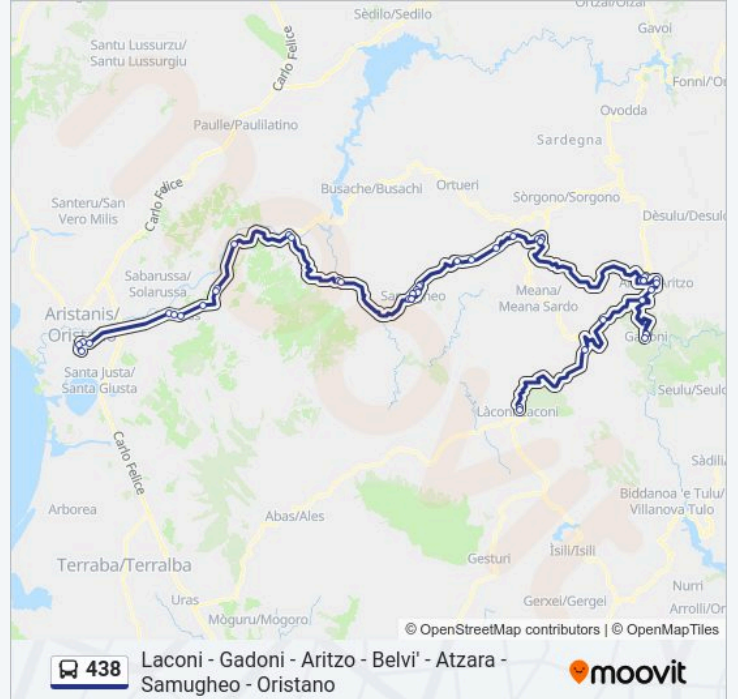

Atzara Bivio Samugheo

Atzara Via Vittorio Emanuele Fr.27

Atzara Via Vittorio Emanuele 1

Belvi' Via Maxia - Ingresso Abitato

Belvi' Via Roma 101

Belvi' Piazza Repubblica

Belvi' Via Roma 101

Aritzo Corso Umberto 2

Aritzo Corso Umberto Fr.109

Aritzo Viale Kennedy-Pressi Park Hotel

Cant. Cossatzu

Gadoni Via Umberto I

Gadoni Via Umberto I-P.Zza IV Novembre

Gadoni Via Umberto I

Cant. Cossatzu

Valico Sa Casa

Cant. Ortuabis

Laconi Corso Garibaldi 104

Laconi Corso Garibaldi Fr.Comune

**Direzione: Oristano Z.I.**

44 fermate

[VISUALIZZA GLI ORARI DELLA LINEA](#)

Laconi Corso Garibaldi Fr.Comune  
 Laconi Corso Garibaldi 104  
 Cant. Ortuabis  
 Valico Sa Casa  
 Cant. Cossatzu  
 Gadoni Via Umberto I  
 Gadoni Via Umberto I-P.Zza IV Novembre  
 Gadoni Via Umberto I  
 Cant. Cossatzu  
 Aritzo Viale Kennedy-Pressi Park Hotel  
 Aritzo Corso Umberto Fr.109  
 Aritzo Corso Umberto 2  
 Belvi' Via Roma 101  
 Belvi' Via Maxia - Ingresso Abitato  
 Atzara Via Vittorio Emanuele 1  
 Atzara Via Vittorio Emanuele Fr.27  
 Atzara Bivio Samugheo  
 Atzara SP 61  
 SP 61 Grughe  
 SP 61 Km 5.500  
 SP 33 Km 27.800  
 SP 33 Ponti Ecciu  
 Samugheo Via Gramsci Fr 168  
 Samugheo Via Gramsci Fr 110  
 Samugheo Piazza Sedda  
 Samugheo Via Vittorio Emanuele Fr 135  
 Allai Via Vittorio Emanuele 46  
 Allai Via Ponte Nuovo 8 Scuole  
 Fordongianus Via Roma Fr. 125  
 Fordongianus Via Ipsitani 60