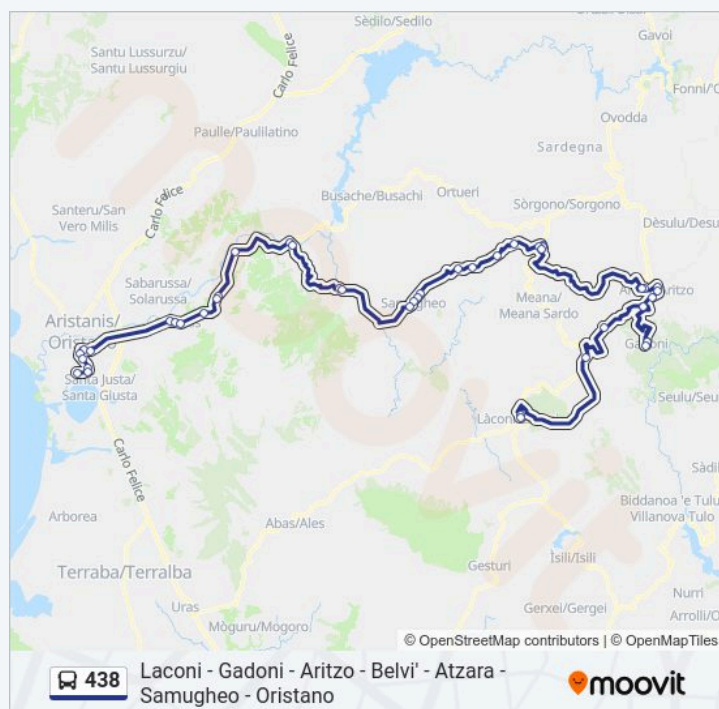

Direzione: Oristano Z.I.

44 fermate

[VISUALIZZA GLI ORARI DELLA LINEA](#)

Laconi Corso Garibaldi Fr.Comune
Laconi Corso Garibaldi 104
Cant. Ortuabis
Valico Sa Casa
Cant. Cossatzu
Gadoni Via Umberto I
Gadoni Via Umberto I-P.Zza IV Novembre
Gadoni Via Umberto I
Cant. Cossatzu
Aritzo Viale Kennedy-Pressi Park Hotel
Aritzo Corso Umberto Fr.109
Aritzo Corso Umberto 2
Belvi' Via Roma 101
Belvi' Via Maxia - Ingresso Abitato
Atzara Via Vittorio Emanuele 1
Atzara Via Vittorio Emanuele Fr.27
Atzara Bivio Samugheo
Atzara SP 61
SP 61 Grughe
SP 61 Km 5.500
SP 33 Km 27.800
SP 33 Ponti Ecciu
Samugheo Via Gramsci Fr 168
Samugheo Via Gramsci Fr 110
Samugheo Piazza Sedda
Samugheo Via Vittorio Emanuele Fr 135
Allai Via Vittorio Emanuele 46
Allai Via Ponte Nuovo 8 Scuole
Fordongianus Via Roma Fr. 125
Fordongianus Via Ipsitani 60

Orari di partenza verso Oristano Z.I.:

lunedì	04:40
martedì	04:40
mercoledì	04:40
giovedì	04:40
venerdì	04:40
sabato	04:40
domenica	Non in Servizio

Informazioni sulla linea bus 438

Direzione: Oristano Z.I.

Fermate: 44

Durata del tragitto: 191 min

La linea in sintesi: