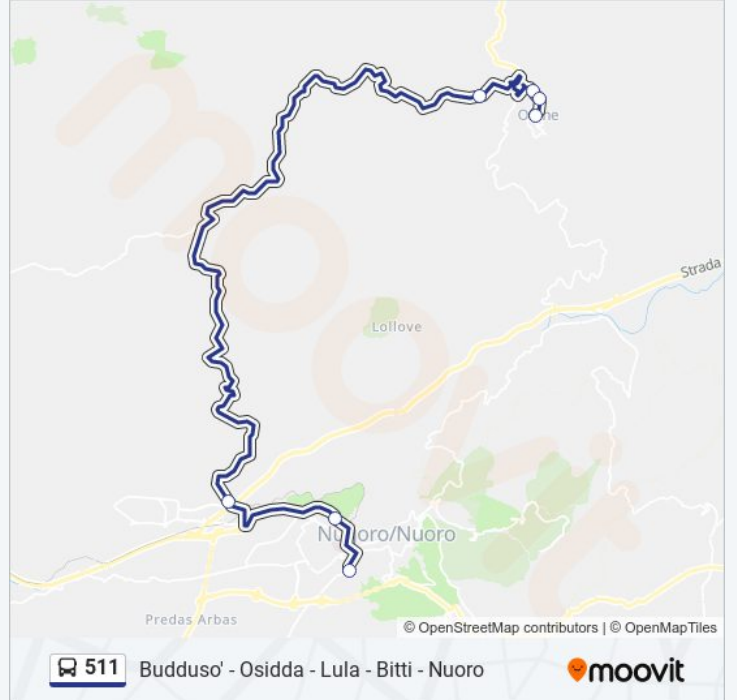

Orari, mappe e fermate della linea bus 511 disponibili in un PDF su moovitapp.com. Usa [App Moovit](#) per ottenere tempi di attesa reali, orari di tutte le altre linee o indicazioni passo-passo per muoverti con i mezzi pubblici a Cagliari e Sardegna.

[Scopri Moovit](#) • [Soluzioni MaaS](#) • [Paesi disponibili](#) • [Mooviter Community](#)

© 2024 Moovit - Tutti i diritti riservati

Controlla gli orari di arrivo in tempo reale