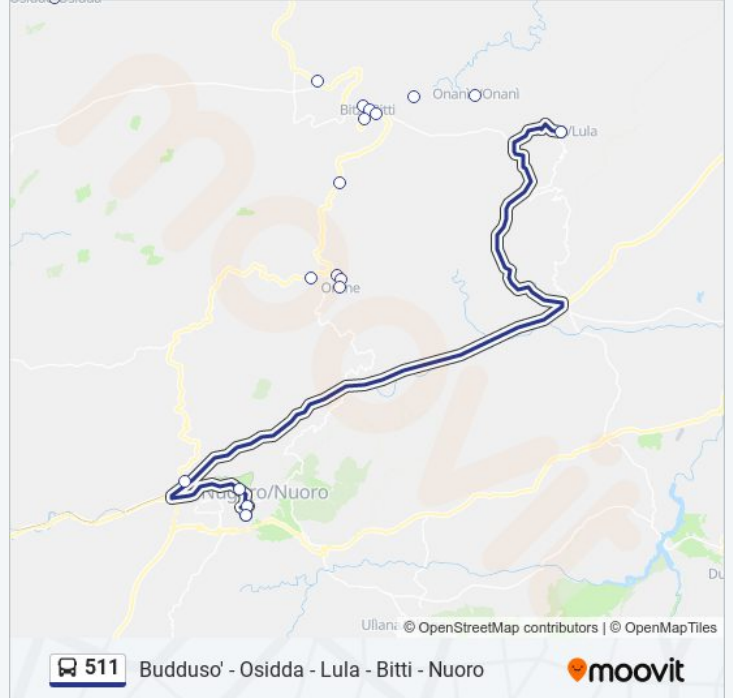

Informazioni sulla linea bus 511

Direzione: Lula

Fermate: 16

Durata del tragitto: 45 min

La linea in sintesi:

Direzione: Nuoro Stazione Arst

18 fermate

[VISUALIZZA GLI ORARI DELLA LINEA](#)

Orari della linea bus 511

Orari di partenza verso Nuoro Stazione Arst:

lunedì	05:05 - 19:55
martedì	05:05 - 19:55
mercoledì	05:05 - 19:55
giovedì	05:05 - 19:55
venerdì	05:05 - 19:55
sabato	05:05 - 19:55
domenica	08:45 - 19:55

Informazioni sulla linea bus 511

Direzione: Nuoro Stazione Arst

Fermate: 18

Durata del tragitto: 88 min

La linea in sintesi:

Direzione: Orune Corso Repubblica Fr. 44

7 fermate

[VISUALIZZA GLI ORARI DELLA LINEA](#)