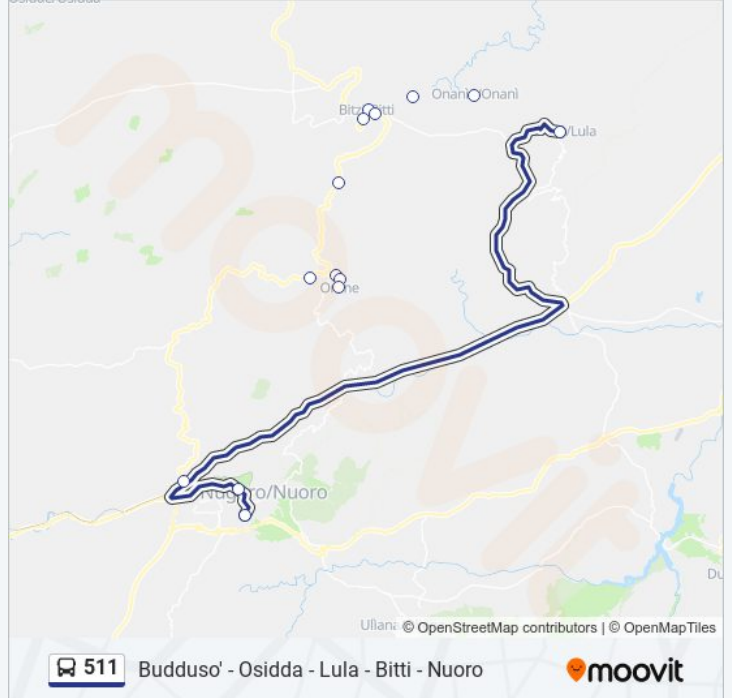

Orari della linea bus 511

Orari di partenza verso Lula:

lunedì	05:40 - 18:25
martedì	05:40 - 18:25
mercoledì	05:40 - 18:25
giovedì	05:40 - 18:25
venerdì	05:40 - 18:25
sabato	05:40 - 18:25
domenica	08:00 - 18:25

Informazioni sulla linea bus 511

Direzione: Lula

Fermate: 16

Durata del tragitto: 45 min

La linea in sintesi:

Direzione: Nuoro Stazione Arst

18 fermate

[VISUALIZZA GLI ORARI DELLA LINEA](#)