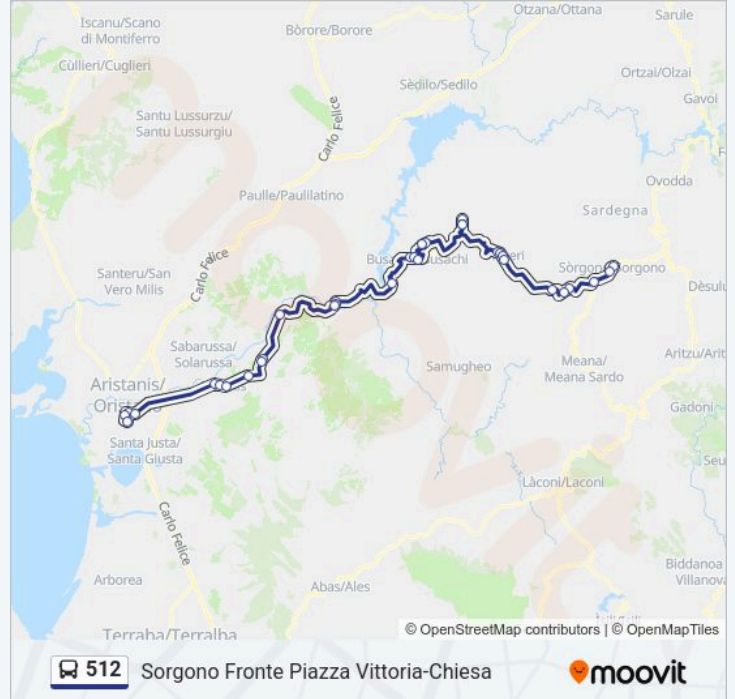

Informazioni sulla linea bus 512**Direzione:** Sorgono Fronte Piazza Vittoria-Chiesa**Fermate:** 33**Durata del tragitto:** 106 min**La linea in sintesi:**

Neoneli Via Roma-Via Umberto

Neoneli Via Roma 98

Neoneli Via Roma-Via Umberto

Ortueri Corso Umberto I 197

Ortueri Piazza Martiri

Ortueri Piazza Marconi

Ortueri Corso Umberto I 1

San Mauro

SS 388 Km 59.200

SS 388 Km 59.900

SS 128 Ponte Tittiri

Sorgono Ospedale San Camillo

Sorgono Fronte Piazza Vittoria-Chiesa

Direzione: Neoneli Via Roma 98

5 fermate

[VISUALIZZA GLI ORARI DELLA LINEA](#)

Ortueri Piazza Marconi

Ortueri Piazza Martiri

Informazioni sulla linea bus 512

Direzione: Neoneli Via Roma 98

Fermate: 5

Durata del tragitto: 12 min

La linea in sintesi:

Direzione: Oristano Stazione Arst

50 fermate

[VISUALIZZA GLI ORARI DELLA LINEA](#)