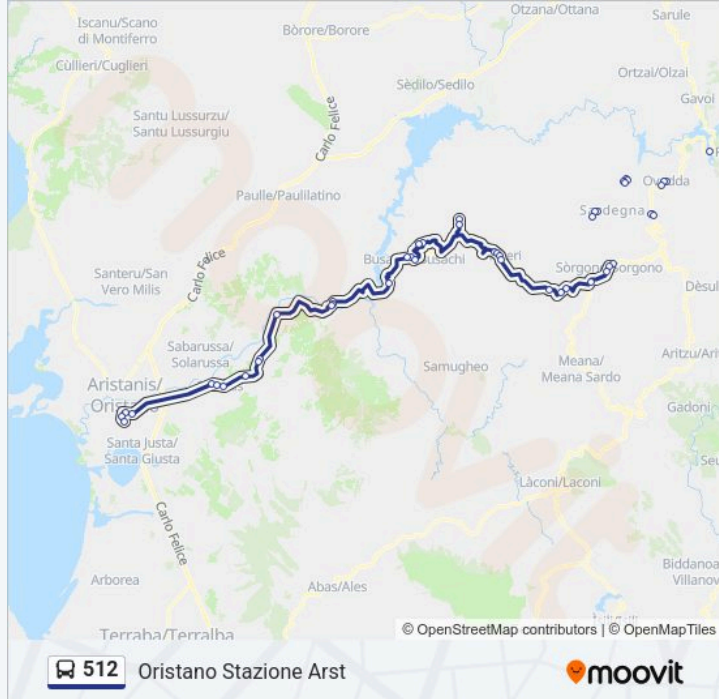

Neoneli Via Roma 98

Ula Tirso Piazza Italia 1

Ula Tirso Via Cagliari 40

Busachi Via Brigata Sassari 314

Busachi Via Brigata Sassari 154

Busachi Via Brigata Sassari 62

La Dighetta

Fordongianus SS 388

Fordongianus Via Ipsitani 116

Fordongianus Via Ipsitani 60

Villanova Truschedu

Ollastra Via Lamarmora 70

Ollastra Via Lamarmora 20

S.Vero Congius

Simaxis Via San Simaco 301

Simaxis Municipio

Simaxis Via San Simaco 5

Oristano Via V. Casu 16

Oristano Via Sardegna 21

Oristano Via Cagliari 200

Oristano Stazione Arst

SS 388 Km 59.900

SS 128 Ponte Tittiri

Sorgono Ospedale San Camillo

Teti Corso Italia 74

Teti Corso Italia 96

Tiana Via Nazionale-Chiesa

Ovodda Cimitero

Ovodda Via Vittorio Emanuele II 43

Direzione: Ortueri Piazza Marconi

5 fermate

[VISUALIZZA GLI ORARI DELLA LINEA](#)