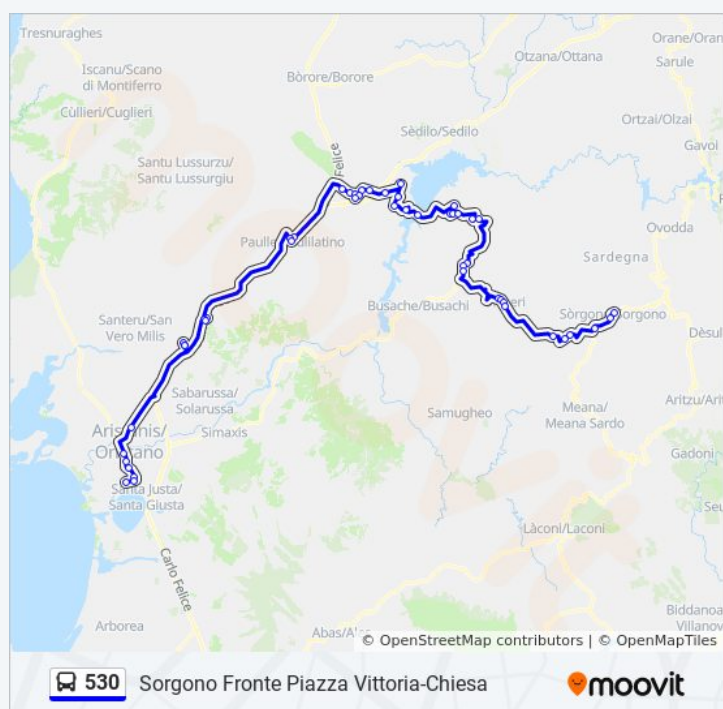

Sorradile Sp15 Km 61.700

Nughedu Santa Vittoria

Nughedu Santa Vittoria Via Berlinguer 2

Neoneli Via Roma 166

giovedì 13:05

venerdì 13:05

sabato 13:05

domenica Non in Servizio

Informazioni sulla linea bus 530

Direzione: Sorgono Fronte Piazza Vittoria-Chiesa

Fermate: 47

Durata del tragitto: 156 min

La linea in sintesi:

Neoneli Via Roma 98

Neoneli Via Roma-Via Umberto

Ortueri Corso Umberto I 197

Ortueri Piazza Martiri

Ortueri Piazza Marconi

Ortueri Corso Umberto I 1

San Mauro

SS 388 Km 59.200

SS 388 Km 59.900

SS 128 Ponte Tittiri

Sorgono Ospedale San Camillo