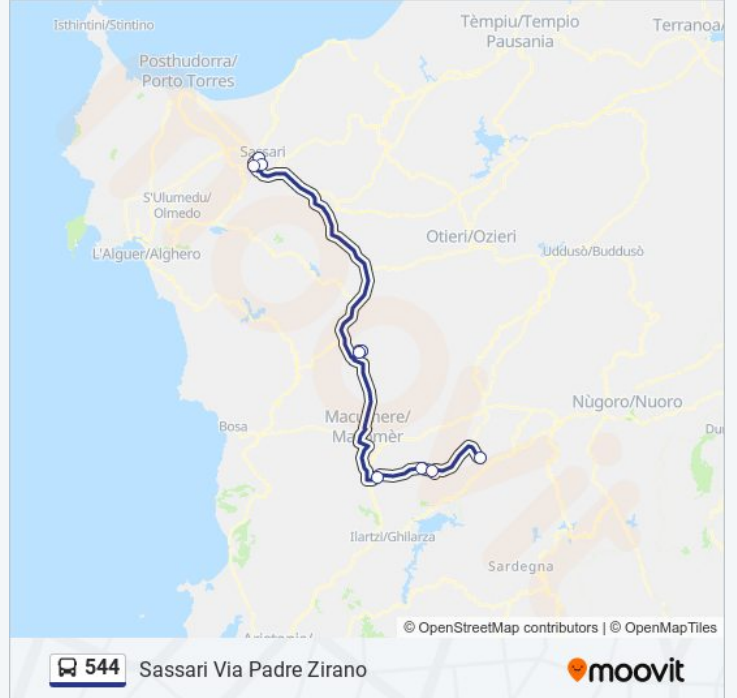

Borore Piazza Unita' D'Italia

Dualchi Via Roma Fr. 69

Dualchi

Noragugume V.Le Repubblica 21

Noragugume

Ottana Z.I. Enichem

Orari della linea bus 544

Orari di partenza verso Ottana Z.I. Enichem:

La linea in sintesi:

Direzione: Sassari Via Padre Zirano

13 fermate

[VISUALIZZA GLI ORARI DELLA LINEA](#)

Ottana Z.I. Enichem

Noragugume

Noragugume V.Le Repubblica 21

Dualchi

Sassari Via Padre Zirano

Orari della linea bus 544

Orari di partenza verso Sassari Via Padre Zirano:

lunedì	07:45
martedì	07:45
mercoledì	07:45
giovedì	07:45
venerdì	07:45
sabato	07:45
domenica	Non in Servizio

Informazioni sulla linea bus 544

Direzione: Sassari Via Padre Zirano

Fermate: 13

Durata del tragitto: 119 min

La linea in sintesi:

Orari, mappe e fermate della linea bus 544 disponibili in un PDF su moovitapp.com. Usa [App Moovit](#) per ottenere tempi di attesa reali, orari di tutte le altre linee o indicazioni passo-passo per muoverti con i mezzi pubblici a Cagliari e Sardegna.