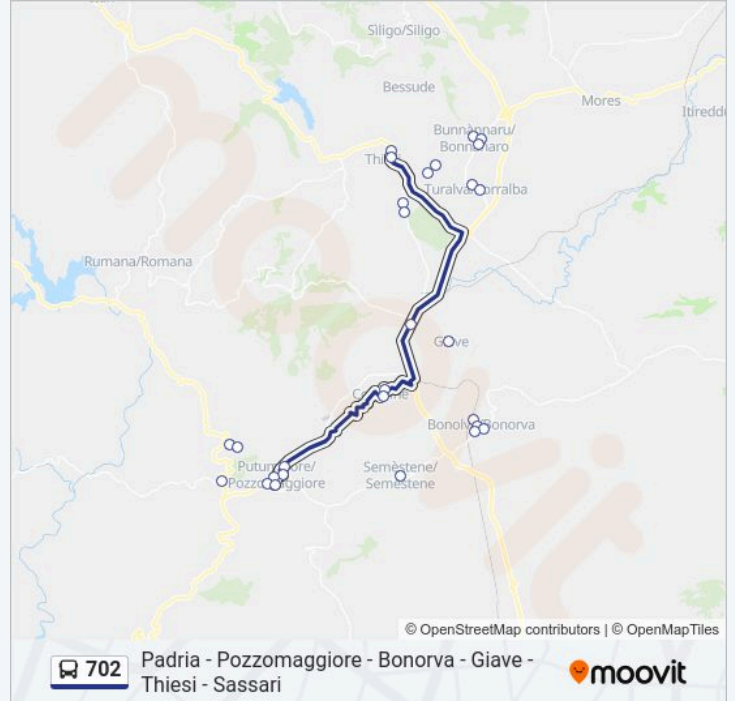

Informazioni sulla linea bus 702

Direzione: Thiesi Via Umberto I

Fermate: 28

Durata del tragitto: 44 min

La linea in sintesi:

Cheremule SP 30

Torralba Via Carlo Felice Piscina

Torralba Via Carlo Felice 91-Fr.101

Bonnanaro Via Nazionale 43

Bonnanaro Via Nazionale 16

Bonnanaro Piazza Umberto 6

Borutta

San Pietro Di Sorres

Thiesi Chiesa Cappuccini

Thiesi Via Umberto I

Direzione: Sassari Via Solari

9 fermate

[VISUALIZZA GLI ORARI DELLA LINEA](#)

Giave Campu Giavesu

Cheremule Viale Aldo Moro

Cheremule SP 30

Thiesi Chiesa Cappuccini

Thiesi Via Umberto I

Sassari Via Turati