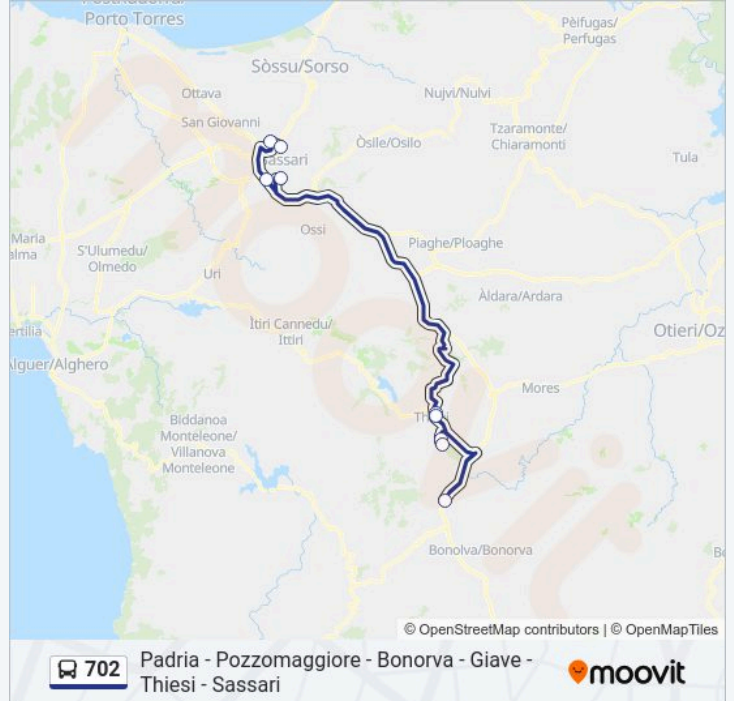

Informazioni sulla linea bus 702

Direzione: Sassari Via Solari

Fermate: 9

Durata del tragitto: 77 min

La linea in sintesi:

Direzione: Thiesi Via Umberto I

14 fermate

[VISUALIZZA GLI ORARI DELLA LINEA](#)