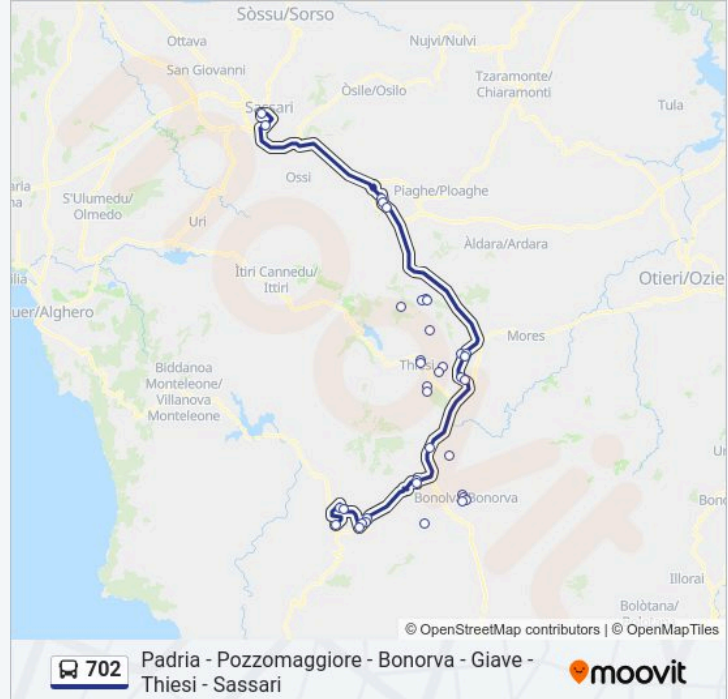

Giave Campu Giavesu

Giave Corso Repubblica 55

Cossoine Piazza Del Popolo

Cossoine Via Vittorio Emanuele 131

Bonorva Scuole

Bonorva Piazza Sant`Antonio

Bonorva Piazza Paolo Mossa

Bonorva Corso Umberto 76

Semestene

Pozzomaggiore Via Grande 18

Pozzomaggiore Liceo Scientifico

Pozzomaggiore Piazza Maggiore

Pozzomaggiore Via Grande-Rifornitore

Mara Via Gramsci 65

Mara Piazza Marconi

Padria Via Nazionale-Poste

Direzione: Pozzomaggiore Piazza Maggiore

3 fermate

[VISUALIZZA GLI ORARI DELLA LINEA](#)

Padria Via Nazionale-Poste

Pozzomaggiore Via Grande-Rifornitore

Pozzomaggiore Piazza Maggiore

Orari della linea bus 702

Orari di partenza verso Pozzomaggiore Piazza Maggiore:

lunedì	19:10
martedì	19:10
mercoledì	19:10
giovedì	19:10
venerdì	19:10
sabato	19:10
domenica	Non in Servizio

Informazioni sulla linea bus 702

Direzione: Pozzomaggiore Piazza Maggiore