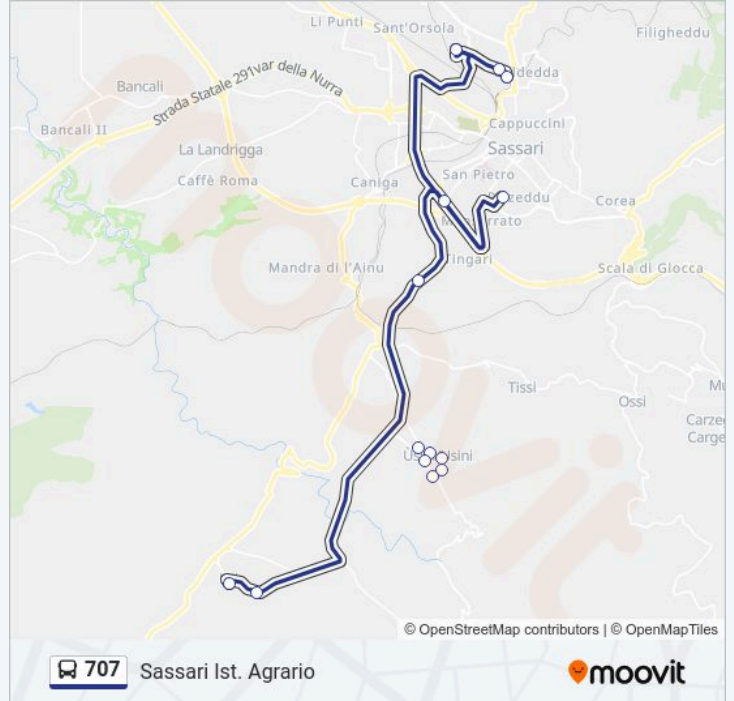

Informazioni sulla linea bus 707

Direzione: Sassari Ist. Agrario

Fermate: 16

Durata del tragitto: 48 min

La linea in sintesi:

Direzione: Romana Campo Sportivo

22 fermate

[VISUALIZZA GLI ORARI DELLA LINEA](#)