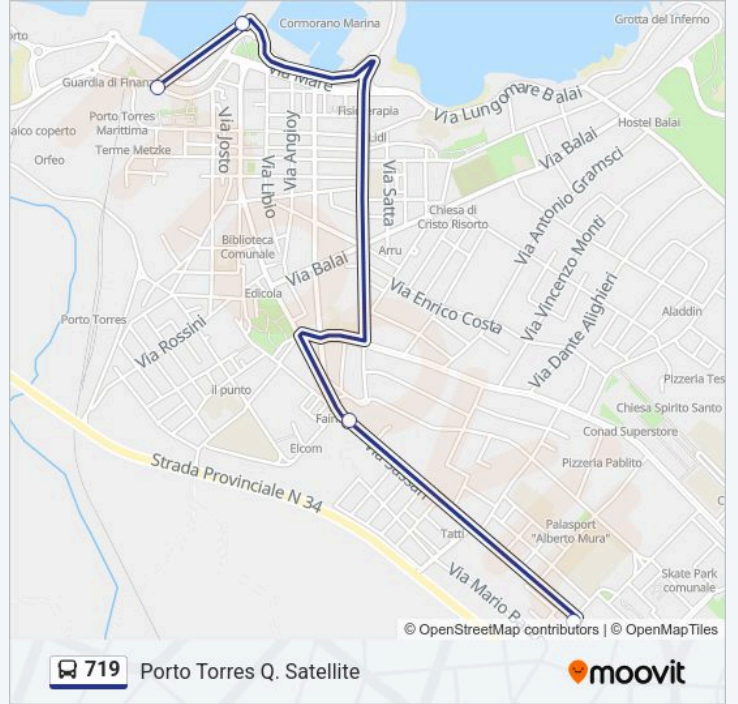

Fermate: 7

Durata del tragitto: 7 min

La linea in sintesi:

Direzione: Sassari Via Turati

11 fermate

[VISUALIZZA GLI ORARI DELLA LINEA](#)

Porto Torres Centro Intermodale

Porto Torres Porto Civico

Informazioni sulla linea bus 719

Direzione: Sassari Via Turati

Fermate: 11

Durata del tragitto: 33 min

La linea in sintesi:

Direzione: Porto Torres Q. Satellite

4 fermate

[VISUALIZZA GLI ORARI DELLA LINEA](#)

Porto Torres Centro Intermodale

Porto Torres Porto Civico

Porto Torres Case Popolari-Granai

Porto Torres Q. Satellite

Orari della linea bus 719

Orari di partenza verso Porto Torres Q. Satellite:

lunedì	14:32
martedì	14:32
mercoledì	14:32
giovedì	14:32
venerdì	14:32
sabato	14:32
domenica	Non in Servizio

Informazioni sulla linea bus 719

Direzione: Porto Torres Q. Satellite

Fermate: 4

Durata del tragitto: 7 min

La linea in sintesi:

Orari, mappe e fermate della linea bus 719 disponibili in un PDF su moovitapp.com. Usa App Moovit per ottenere tempi di attesa reali, orari di tutte le altre linee o indicazioni passo-passo per muoverti con i mezzi pubblici a Sardinia.