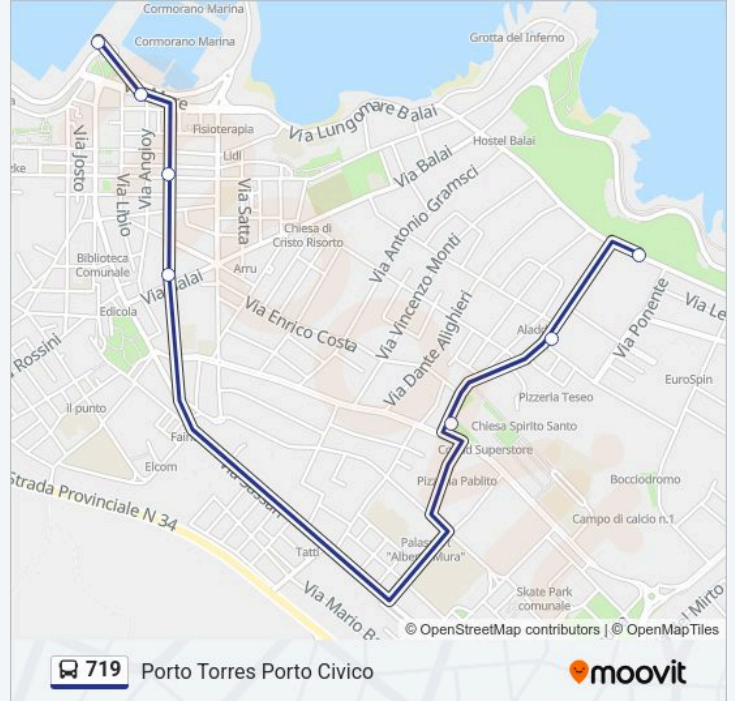

Porto Torres Villaggio Verde

Porto Torres Viale Della Liberta'-Supermercato

Porto Torres Via Sacchi 93

Porto Torres Via Sacchi 35

Porto Torres Via Mare-Pensiline

Porto Torres Porto Civico

Orari della linea bus 719

Orari di partenza verso Porto Torres Porto Civico:

lunedì	07:05
martedì	07:05
mercoledì	07:05
giovedì	07:05
venerdì	07:05
sabato	07:05
domenica	Non in Servizio

Informazioni sulla linea bus 719

Direzione: Porto Torres Porto Civico

Fermate: 7

Durata del tragitto: 7 min

La linea in sintesi:

Direzione: Sassari Via Turati

11 fermate

[VISUALIZZA GLI ORARI DELLA LINEA](#)

Porto Torres Centro Intermodale

Porto Torres Porto Civico

Informazioni sulla linea bus 719

Direzione: Sassari Via Turati

Fermate: 11

Durata del tragitto: 33 min

La linea in sintesi:

Direzione: Porto Torres Q. Satellite

4 fermate

[VISUALIZZA GLI ORARI DELLA LINEA](#)