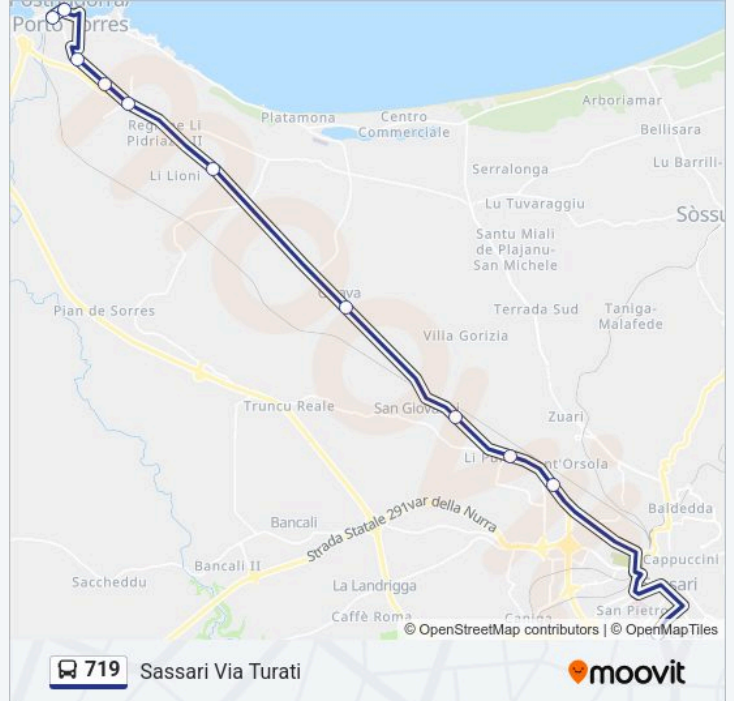

Fermate: 7

Durata del tragitto: 7 min

La linea in sintesi:

Direzione: Sassari Via Turati

11 fermate

[VISUALIZZA GLI ORARI DELLA LINEA](#)

Porto Torres Centro Intermodale

Porto Torres Porto Civico

Porto Torres Case Popolari-Granai

Porto Torres Q. Satellite

Serra Li Pozzi

Li Lioni

Ottava

San Giovanni SS 131

Li Punti

Sant'Orsola

Sassari Via Turati

Orari della linea bus 719

Orari di partenza verso Sassari Via Turati:

lunedì	07:15-13:58
martedì	07:15-13:58
mercoledì	07:15-13:58
giovedì	07:15-13:58
venerdì	07:15-13:58
sabato	07:15-13:58
domenica	Non in Servizio

Informazioni sulla linea bus 719

Direzione: Sassari Via Turati

Fermate: 11

Durata del tragitto: 33 min

La linea in sintesi:

Direzione: Porto Torres Q. Satellite

4 fermate

[VISUALIZZA GLI ORARI DELLA LINEA](#)