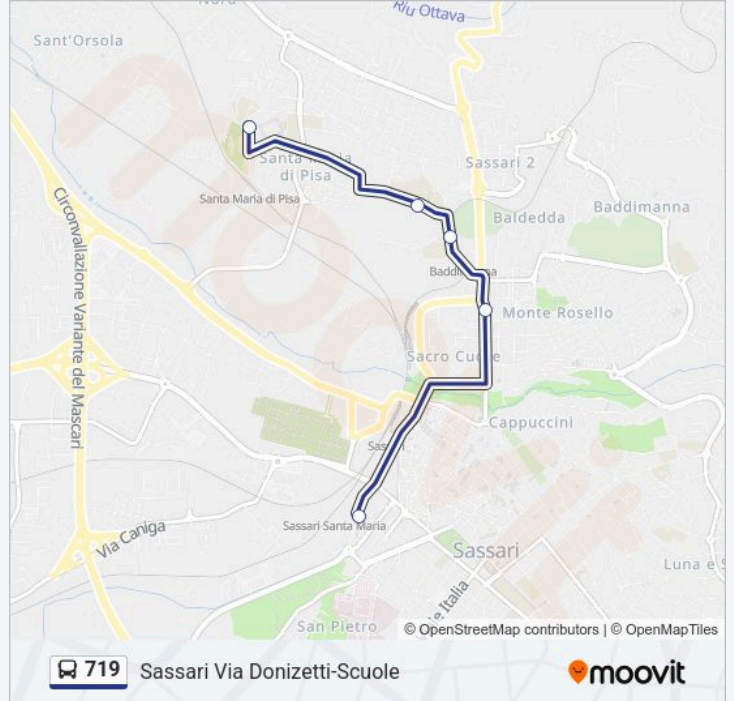

Usa Moovit per trovare le fermate della linea bus 719 più vicine a te e scoprire quando passerà il prossimo mezzo della linea bus 719

Direzione: Sassari Via Donizetti-Scuole

5 fermate

[VISUALIZZA GLI ORARI DELLA LINEA](#)

Informazioni sulla linea bus 719

Direzione: Sassari Via Donizetti-Scuole

Fermate: 5

Durata del tragitto: 17 min

La linea in sintesi:

Direzione: Sassari Via Padre Zirano

18 fermate

[VISUALIZZA GLI ORARI DELLA LINEA](#)

Informazioni sulla linea bus 719

Direzione: Porto Torres Centro Intermodale

Fermate: 24

Durata del tragitto: 33 min

La linea in sintesi:

Porto Torres Villaggio Verde

Porto Torres Viale Della Liberta'-Supermercato

Fermate: 7

Durata del tragitto: 7 min

La linea in sintesi:

Direzione: Sassari Via Turati

11 fermate

[VISUALIZZA GLI ORARI DELLA LINEA](#)

Porto Torres Centro Intermodale

Porto Torres Porto Civico