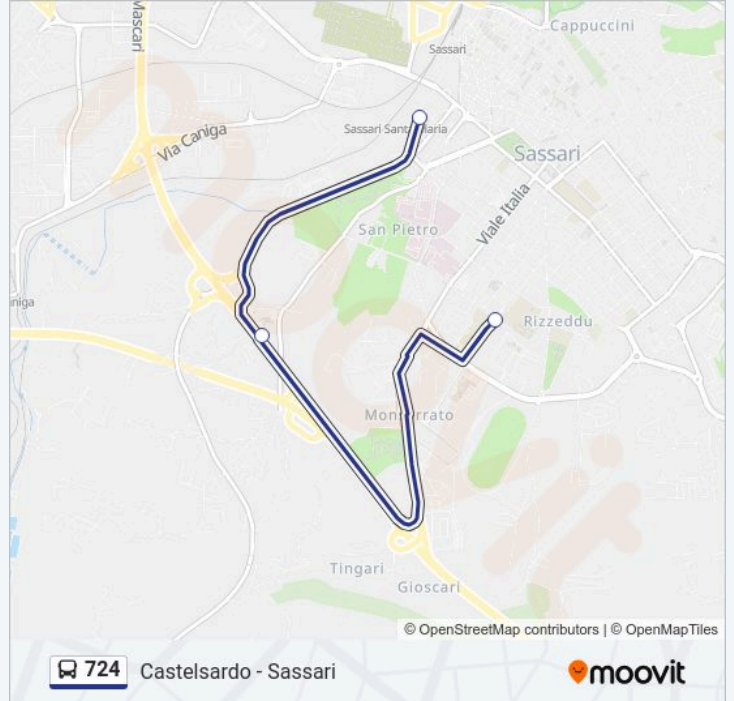

Fermate: 15

Durata del tragitto: 38 min

La linea in sintesi:

Direzione: Sassari Via Padre Zirano

3 fermate

[VISUALIZZA GLI ORARI DELLA LINEA](#)

Sassari Via Turati

Sassari Agenzia Delle Entrate

Informazioni sulla linea bus 724

Direzione: Sassari Via Padre Zirano

Fermate: 3

Durata del tragitto: 10 min

La linea in sintesi:

Direzione: Castelsardo Bar Sax

36 fermate

[VISUALIZZA GLI ORARI DELLA LINEA](#)