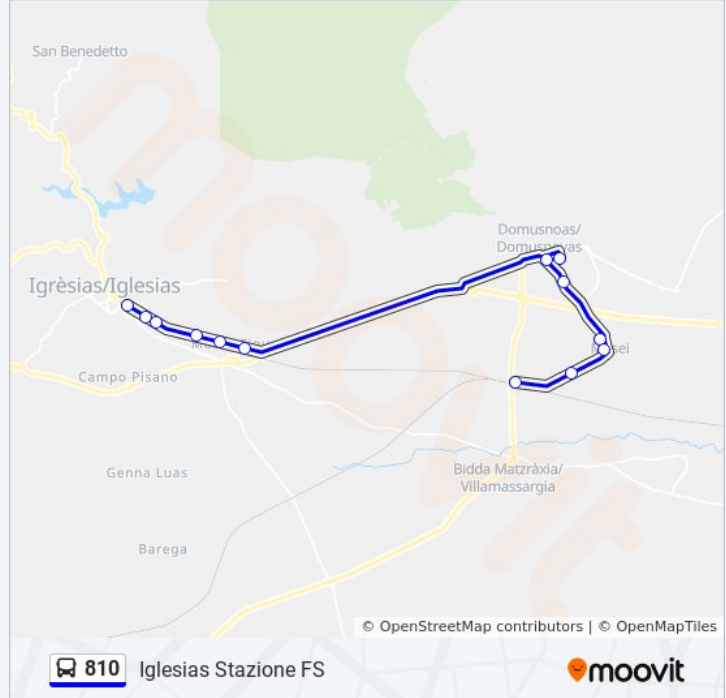

Direzione: Monte Cadelano

22 fermate

[VISUALIZZA GLI ORARI DELLA LINEA](#)

Iglesias C.T.O.
Iglesias Via Cattaneo 15
Iglesias Cuore Immacolato
Iglesias Stazione FS
Iglesias Via S.Salvatore 44
Iglesias Via S.Salvatore 79
Iglesias Via Cappuccini Consorzio
Iglesias Via Cappuccini Cimitero
Iglesias Via Maddalena
Iglesias Via Cappuccini Cimitero
Iglesias Via S.Salvatore 79
Iglesias Cavalcaferrovia
Iglesias Viale Colombo Serrau
Iglesias Viale Colombo Casa Serena
Iglesias Cantina Sociale
Iglesias Z.I. Fronteddu
SP 86 Oland Flor
Villamassargia Via Pill'E Matta

Orari della linea bus 810

Orari di partenza verso Monte Cadelano:

lunedì	Non in Servizio
martedì	13:50
mercoledì	13:35 - 14:35
giovedì	13:35 - 14:35
venerdì	13:35 - 14:35
sabato	13:35 - 14:35
domenica	Non in Servizio

Informazioni sulla linea bus 810

Direzione: Monte Cadelano

Fermate: 22

Durata del tragitto: 40 min

La linea in sintesi: