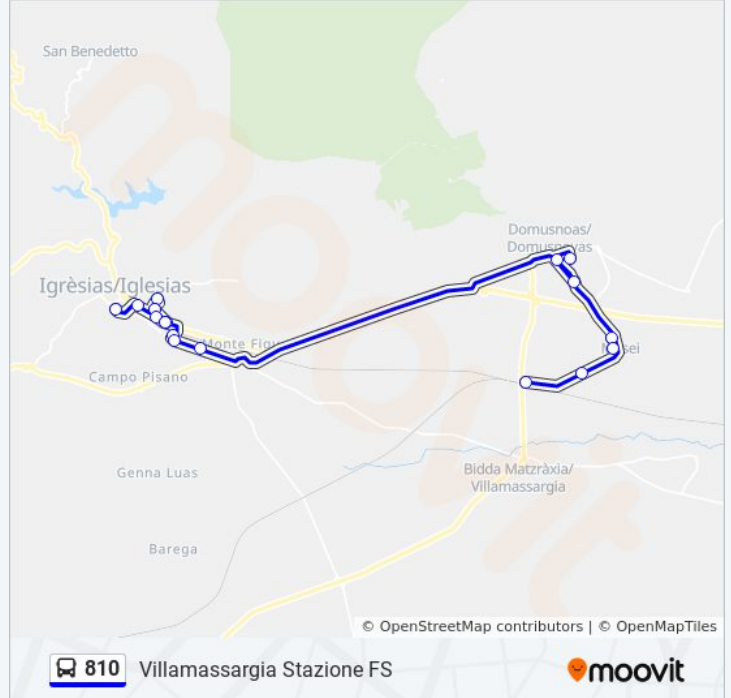

Orari, mappe e fermate della linea bus 810 disponibili in un PDF su moovitapp.com. Usa [App Moovit](#) per ottenere tempi di attesa reali, orari di tutte le altre linee o indicazioni passo-passo per muoverti con i mezzi pubblici a Cagliari e Sardegna.

[Scopri Moovit](#) • [Soluzioni MaaS](#) • [Paesi disponibili](#) • [Mooviter Community](#)

© 2024 Moovit - Tutti i diritti riservati

Controlla gli orari di arrivo in tempo reale