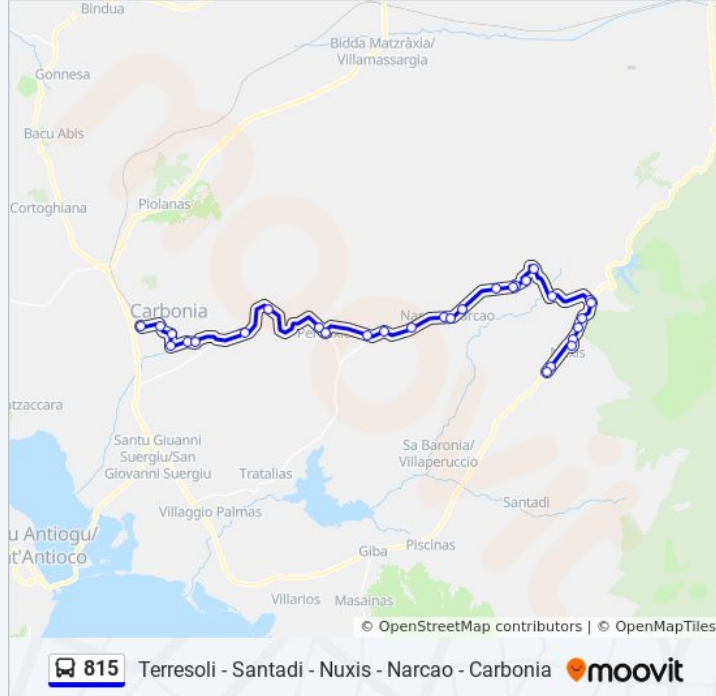

Direzione: Acquacallenti

Fermate: 30

Durata del tragitto: 52 min

La linea in sintesi:

Rio Murtas Via Nazionale 109

Rio Murtas Bivio Is Cordas

Narcao Terrubia

Narcao Bivio Terrubia

Is Aios

Acquacadda Scuole

SS 293 Crabi'

SS 293 Km 52.100

SS 293 Rif. Q8

Nuxis Via Della Liberta'

SS 293 Km 54.300

Acquacallenti

Direzione: Barrancu Mannu

51 fermate

[VISUALIZZA GLI ORARI DELLA LINEA](#)

Carbonia Ospedale Sirai

Carbonia Via Dalmazia-Bv Ospedale Sirai

Carbonia Via Logudoro-Case Eural.

Carbonia Via Logudoro 10

Carbonia Via Satta 110

Carbonia Via Costituente 43

Carbonia Centro Intermodale

Carbonia Viale Trento 2

Carbonia Piazza Iglesias

Carbonia Via G.M. Angioy 51

Carbonia Via Lubiana 25-Edicola

Serbariu Via C.Battisti 60

SP 78 Medau Su Conti