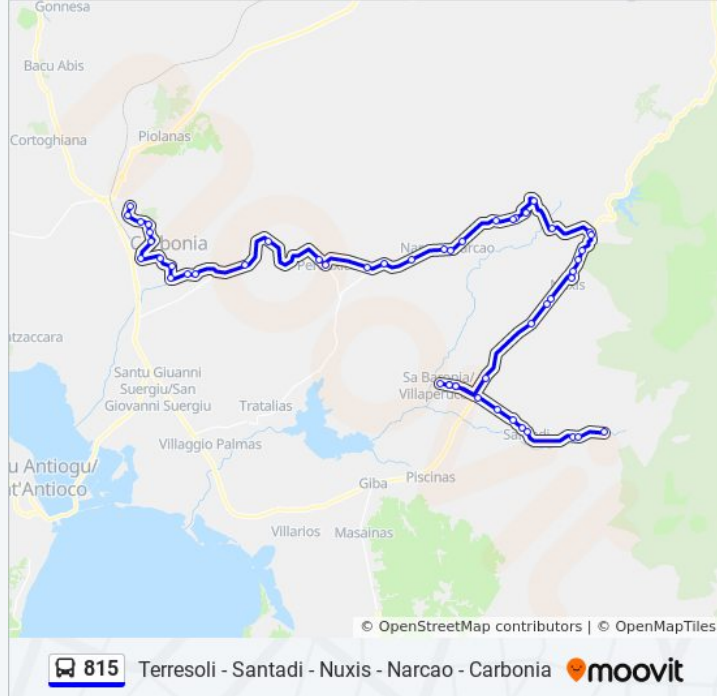

SS 293 Km 55.500

SS 293 Km 59.150

Villaperuccio Via Nazionale 96

Villaperuccio Via Nazionale 42

Villaperuccio

Villaperuccio Via Nazionale 42

Villaperuccio Via Nazionale 96

SP 79 Caseificio

Santadi Stazione Arst

Santadi Via Cagliari 38

Santadi Circ. E. Lussu

Santadi Via Garibaldi

Terresoli Via Nazionale 14 Sp1

Terresoli

Direzione: Carbonia Centro Intermodale

45 fermate