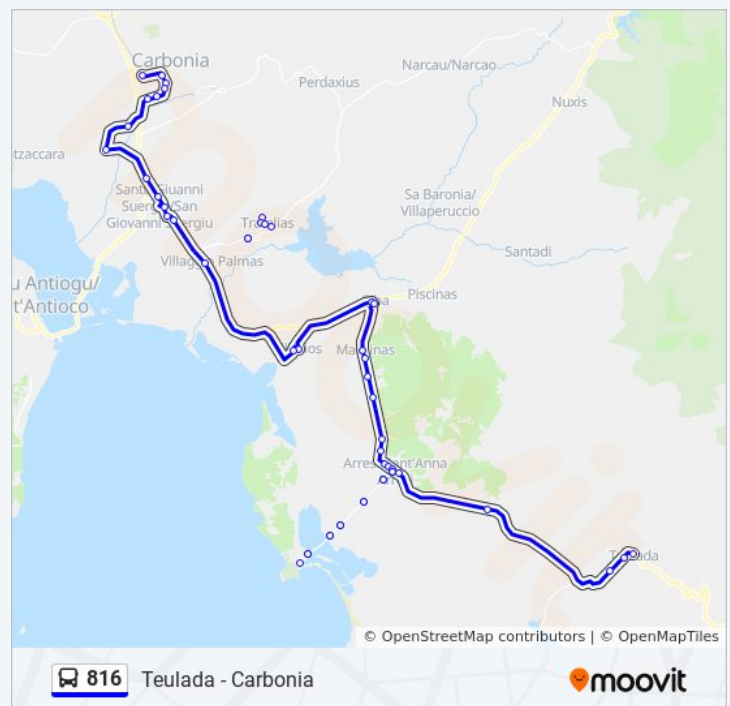

**Informazioni sulla linea bus 816****Direzione:** Sant'Anna Arresi Via Italia 126**Fermate:** 25**Durata del tragitto:** 55 min**La linea in sintesi:****Direzione: Teulada Via Costituzione**

51 fermate

### Informazioni sulla linea bus 816

**Direzione:** Teulada Via Costituzione

**Fermate:** 51

**Durata del tragitto:** 72 min

**La linea in sintesi:**

SP 73 Tra Via Portopino 7 E Is Cinus

SP 73 Is Cinus

Is Pillonis

Sant'Anna Arresi Via Portopino 7

Sant'Anna Arresi Via Italia 193

Sa Portedda Bar

SS 195 Km 62.800

Teulada Via Sulcis Fr. 67

Teulada Via Costituzione

Orari, mappe e fermate della linea bus 816 disponibili in un PDF su [moovitapp.com](https://moovitapp.com). Usa [App Moovit](#) per ottenere tempi di attesa reali, orari di tutte le altre linee o indicazioni passo-passo per muoverti con i mezzi pubblici a Cagliari e Sardegna.