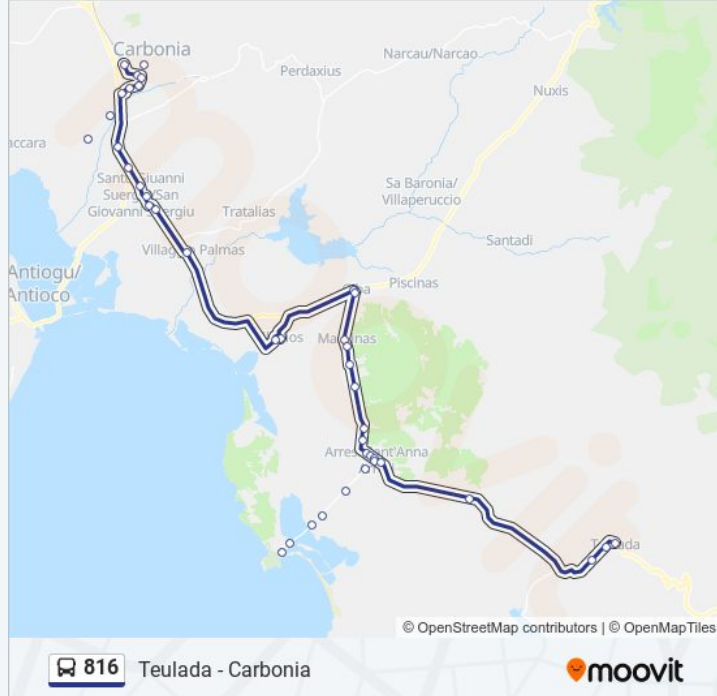

S. Giovanni Suergiu Via Porto Botte 89

S. Giovanni Suergiu Stazione

S. Giovanni Suergiu Via Roma 31

S. Giovanni Suergiu La Madonnina

Funtanona Is Peis

Funtanona Is Pusceddus

Carbonia Via Lubiana 343

Carbonia Via Lubiana 261

Carbonia Via Lubiana 169

Carbonia Via Asproni Fr.182

Carbonia Viale Trento 2

Carbonia Centro Intermodale

**Direzione: Carbonia Ospedale Sirai**

38 fermate

[VISUALIZZA GLI ORARI DELLA LINEA](#)

Teulada Via Costituzione

Teulada Via Sulcis Fr. 67

SS 195 Km 62.800

Sa Portedda Bar

Sant'Anna Arresi Via Italia 193

Sant'Anna Arresi Bivio Porto Pino

**Informazioni sulla linea bus 816****Direzione:** Sant'Anna Arresi Via Italia 126**Fermate:** 25**Durata del tragitto:** 55 min**La linea in sintesi:****Direzione: Teulada Via Costituzione**

51 fermate