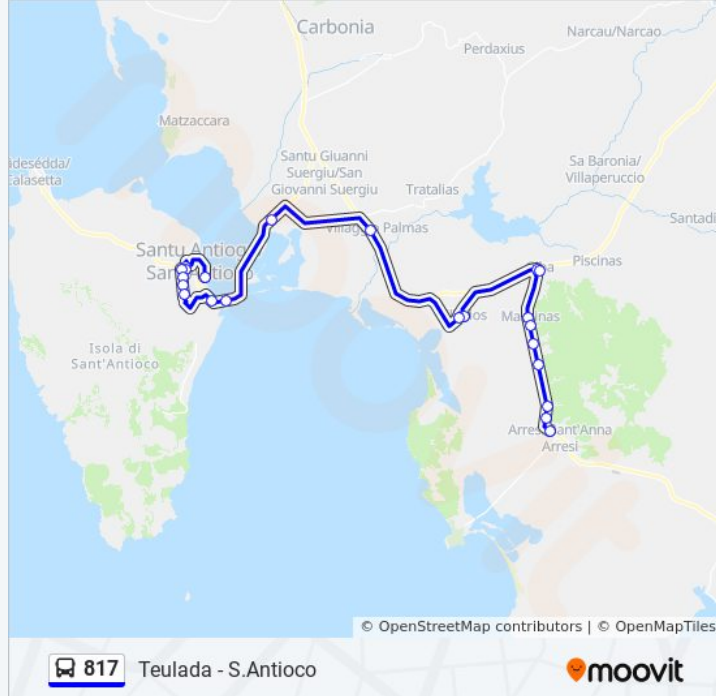

Is Lais SS 195 Km 78.900

Is Domus

Sant'Anna Arresi Via Italia 52

Sant'Anna Arresi Via Italia 126

Direzione: Sant'Antioco Via Bolzano Scuole

15 fermate

[VISUALIZZA GLI ORARI DELLA LINEA](#)

Sant'Anna Arresi Via Italia 126

Sant'Anna Arresi Via Italia 52

Is Domus

Is Lais SS 195 Km 78.900

Is Fiascus

Masainas Via Roma 141-184

Masainas Via Roma 59-78

Giba Via Roma 29

Giba Via Principe Di Piemonte 104

Villarios Piazza S. Giuseppe

Villarios Via Portopino

SS 126 Santa Caterina

SS 126 Km 0.300 Ponti

Sant'Antioco Lungomare Colombo

Sant'Antioco Via Bolzano Scuole

Orari della linea bus 817

Orari di partenza verso Sant'Antioco Via Bolzano Scuole:

lunedì	Non in Servizio
martedì	Non in Servizio
mercoledì	07:20
giovedì	07:20
venerdì	07:20
sabato	07:20
domenica	Non in Servizio

Informazioni sulla linea bus 817

Direzione: Sant'Antioco Via Bolzano Scuole

Fermate: 15

Durata del tragitto: 42 min

La linea in sintesi: