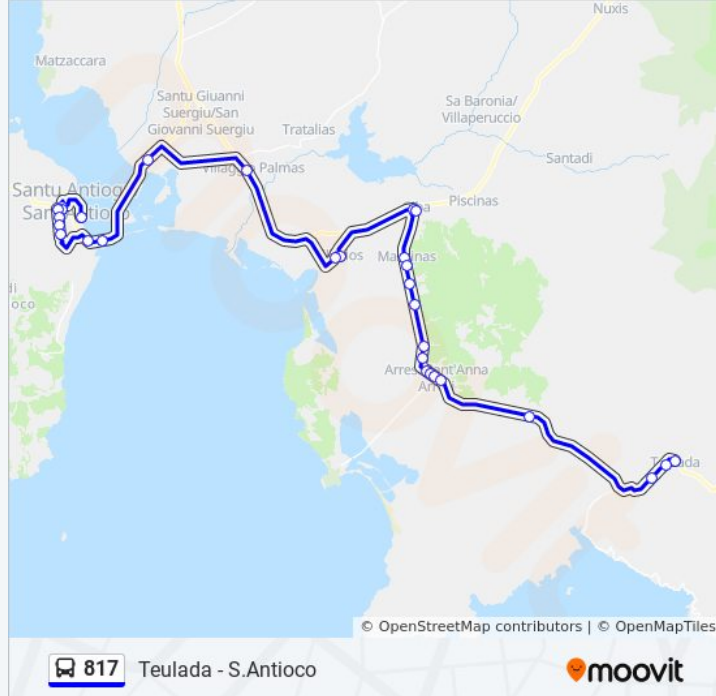

Informazioni sulla linea bus 817

Direzione: Teulada Via Costituzione

Fermate: 29

Durata del tragitto: 62 min

La linea in sintesi:

Is Lais SS 195 Km 78.900

Is Domus

Sant'Anna Arresi Via Italia 52

Sant'Anna Arresi Via Italia 126

Sant'Anna Arresi Via Italia 167

Sant'Anna Arresi Bivio Porto Pino

Sant'Anna Arresi Via Italia 193

Sa Portedda Bar

SS 195 Km 62.800

Teulada Via Sulcis Fr. 67

Teulada Via Costituzione