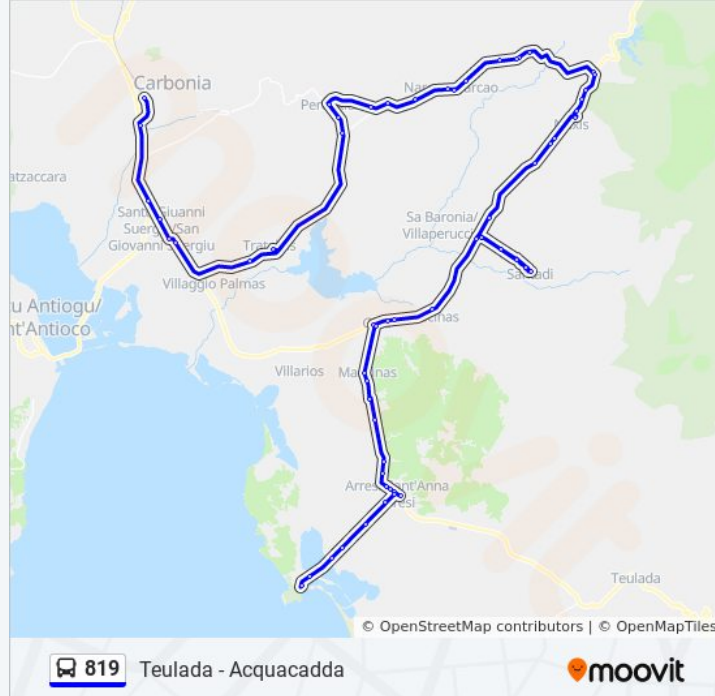

Santadi Circ. E. Lussu

Santadi Via Cagliari 38

Santadi Stazione Arst

SP 79 Caseificio

SS 293 Km 59.150

SS 293 Km 55.500

Acquacallenti

SS 293 Km 54.300

Nuxis Via Della Liberta'

SS 293 Rif. Q8

SS 293 Km 52.100

SS 293 Crabi'

Acquacadda Fronte Scuole

Narcao Bivio Terrubia

Rio Murtas Bivio Is Cordas

Rio Murtas Via Nazionale 109

Rio Murtas Via Nazionale-Scuole

Rio Murtas Via Nazionale-Satta

Narcao Via Cagliari 70

Narcao Via Carbonia

Narcao Via Carbonia 28

Narcao Is Cherchis

Narcao Pesus

SP 78 Tana Margianis

Perdaxius Via A. Moro

San Leonardo Perdaxius

San Leonardo Via Garibaldi

Tratalias Via 6 Ottobre 9

Tratalias Via Matteotti-Municipio

Tratalias Piazza Gramsci

Tratalias Viale Rinascita

Tratalias Via Nuova