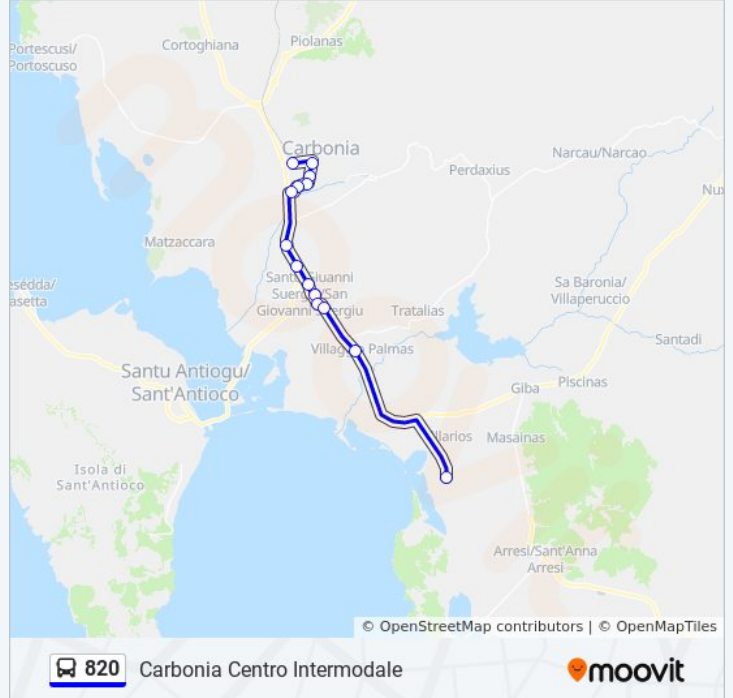

Usa Moovit per trovare le fermate della linea bus 820 più vicine a te e scoprire quando passerà il prossimo mezzo della linea bus 820

Direzione: Carbonia Centro Intermodale

14 fermate

[VISUALIZZA GLI ORARI DELLA LINEA](#)

lunedì	16:37
martedì	16:37
mercoledì	16:37
giovedì	16:37
venerdì	16:37
sabato	Non in Servizio
domenica	Non in Servizio

Informazioni sulla linea bus 820

Direzione: Carbonia Centro Intermodale

Fermate: 14

Durata del tragitto: 32 min

La linea in sintesi:

Direzione: Iglesias Piazza Cavallera Crocifisso

53 fermate

[VISUALIZZA GLI ORARI DELLA LINEA](#)

SP 73 Is Cannigonis
 Is Solinas
 SP 110 Scuola Alberghiera
 SP 110 Su Corru Manciu Bar Pizzeria
 Portopino
 SP 110 Su Corru Manciu Bar Pizzeria
 SP 110 Scuola Alberghiera
 Is Pillonis
 SP 73 Is Cinus
 SP 73 Tra Via Portopino 7 E Is Cinus
 Sant'Anna Arresi Via Portopino 7
 Sant'Anna Arresi Bivio Porto Pino
 Sant'Anna Arresi Via Italia 167
 Sant'Anna Arresi Via Italia 126
 Sant'Anna Arresi Via Italia 52
 Is Domus
 Is Lais SS 195 Km 78.900
 Is Fiascus

Sant'Anna Arresi Via Portopino 7

Sant'Anna Arresi Bivio Porto Pino

Sant'Anna Arresi Via Italia 167

Sant'Anna Arresi Via Italia 126

Informazioni sulla linea bus 820

Direzione: Sant'Anna Arresi Via Italia 126