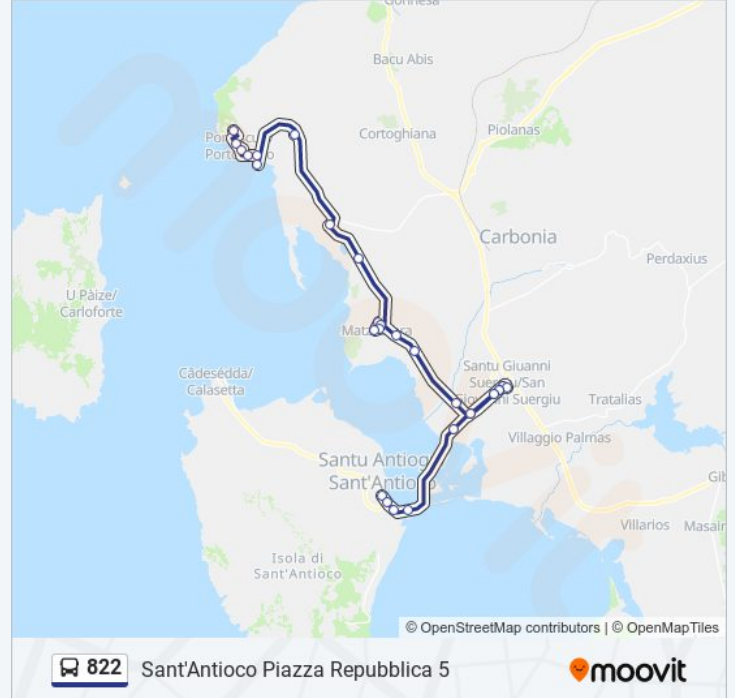

## Informazioni sulla linea bus 822

**Direzione:** Sant'Antioco Piazza Repubblica 5

**Fermate:** 30

**Durata del tragitto:** 53 min

**La linea in sintesi:**

S. Giovanni Suergiu Via V.Emanuele 114

S. Giovanni Suergiu Via V.Emanuele 59a

S. Giovanni Suergiu Via Donizetti 32

S. Giovanni Suergiu Via V.Emanuele 59a

S. Giovanni Suergiu Via V.Emanuele 114

S. Giovanni Suergiu Via V.Emanuele 154

SS 126 Bivio Matzaccara

SS 126 Santa Caterina

SS 126 Km 0.300 Ponti

Sant'Antioco Via Nazionale 203-C

Sant'Antioco Via Nazionale 147

Sant'Antioco Piazza Repubblica 5

Orari, mappe e fermate della linea bus 822 disponibili in un PDF su [moovitapp.com](https://moovitapp.com). Usa [App Moovit](https://moovitapp.com) per ottenere tempi di attesa reali, orari di tutte le altre linee o indicazioni passo-passo per muoverti con i mezzi pubblici a Cagliari e Sardegna.