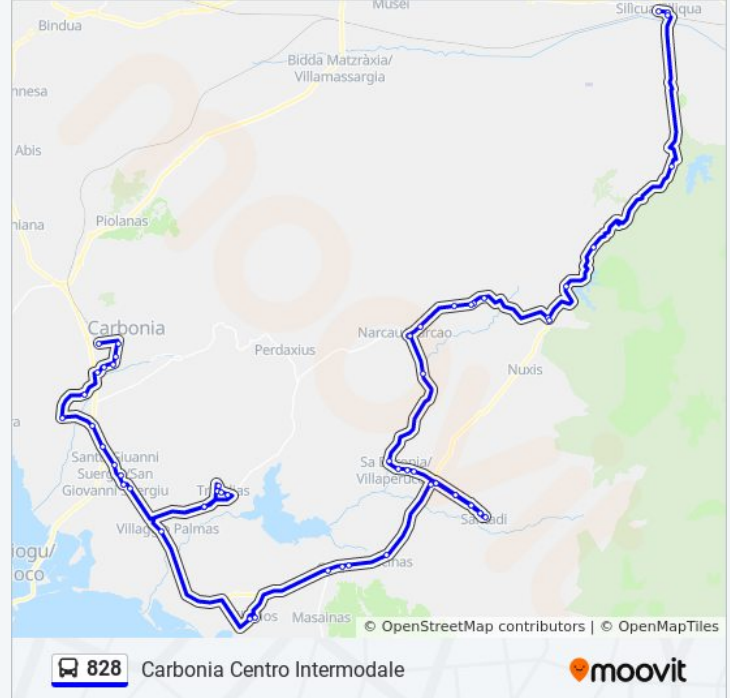

Palmas

Tratalias Via Nuova

Tratalias Via 6 Ottobre 9

Tratalias Via Matteotti-Municipio

Tratalias Piazza Gramsci

Tratalias Viale Rinascita

Tratalias Via Nuova

S. Giovanni Suergiu Via Porto Botte 89

S. Giovanni Suergiu Stazione

S. Giovanni Suergiu Via Roma 31

S. Giovanni Suergiu La Madonnina

Funtanona Is Peis

Funtanona Is Pusceddus

Is Urigus Chiesa

Is Gannaus

Carbonia Via Lubiana 343

Carbonia Via Lubiana 261

Carbonia Via Lubiana 169

Carbonia Via Asproni Fr.182

Carbonia Viale Trento 2

Carbonia Centro Intermodale