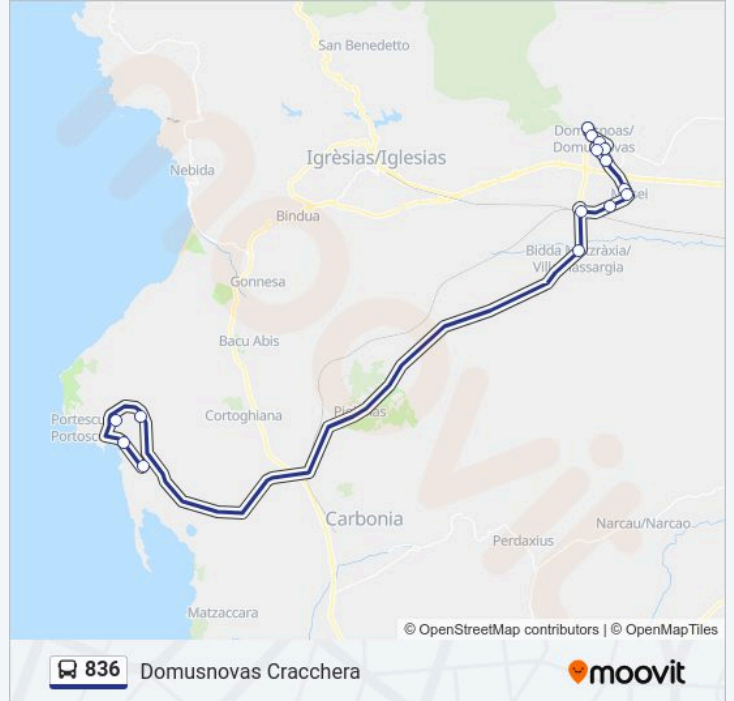

836

Domusnovas Cracchera

Scarica L'App

La linea bus 836 (Domusnovas Cracchera) ha 2 percorsi. Durante la settimana è operativa:

(1) Domusnovas Cracchera: 16:40(2) Portovesme S.R.L.: 06:55

Usa Moovit per trovare le fermate della linea bus 836 più vicine a te e scoprire quando passerà il prossimo mezzo della linea bus 836

Domusnovas Via Di Vittorio

Domusnovas Cracchera

Orari della linea bus 836

Orari di partenza verso Domusnovas Cracchera:

lunedì	16:40
martedì	16:40
mercoledì	16:40
giovedì	16:40
venerdì	16:40
sabato	Non in Servizio
domenica	Non in Servizio

Informazioni sulla linea bus 836

Direzione: Domusnovas Cracchera

Fermate: 15

Durata del tragitto: 51 min

La linea in sintesi:

Direzione: Portovesme S.R.L.

16 fermate

[VISUALIZZA GLI ORARI DELLA LINEA](#)