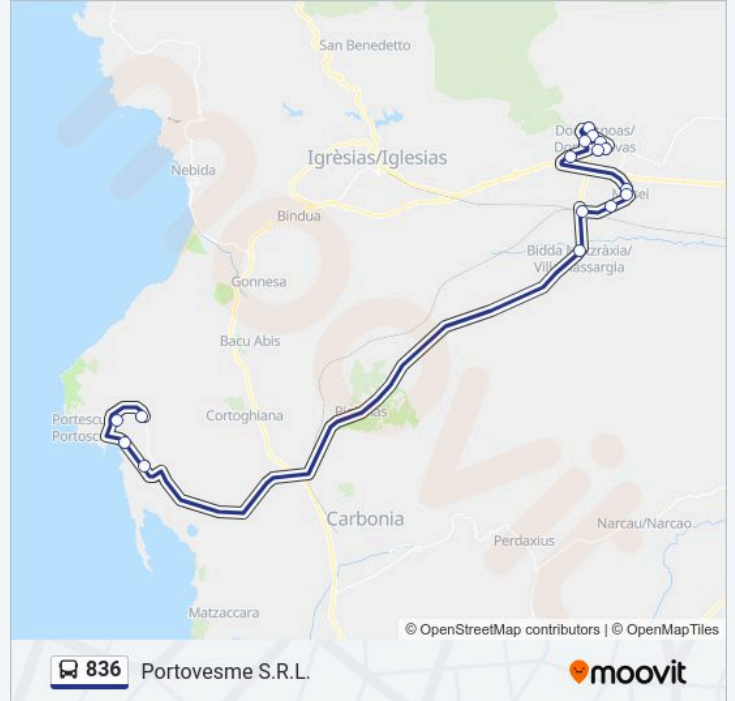

Domusnovas Via Di Vittorio

Domusnovas Cracchera

Orari della linea bus 836

Orari di partenza verso Domusnovas Cracchera:

lunedì	16:40
martedì	16:40
mercoledì	16:40
giovedì	16:40
venerdì	16:40
sabato	Non in Servizio
domenica	Non in Servizio

Informazioni sulla linea bus 836

Direzione: Domusnovas Cracchera

Fermate: 15

Durata del tragitto: 51 min

La linea in sintesi:

Direzione: Portovesme S.R.L.

16 fermate

[VISUALIZZA GLI ORARI DELLA LINEA](#)

Orari della linea bus 836

Orari di partenza verso Portovesme S.R.L.:

lunedì	06:55
martedì	06:55
mercoledì	06:55
giovedì	06:55
venerdì	06:55
sabato	Non in Servizio
domenica	Non in Servizio

Informazioni sulla linea bus 836

Direzione: Portovesme S.R.L.

Fermate: 16

Durata del tragitto: 52 min

La linea in sintesi:

Orari, mappe e fermate della linea bus 836 disponibili in un PDF su moovitapp.com. Usa App Moovit per ottenere tempi di attesa reali, orari di tutte le altre linee o indicazioni passo-passo per muoverti con i mezzi pubblici a Cagliari e Sardegna.