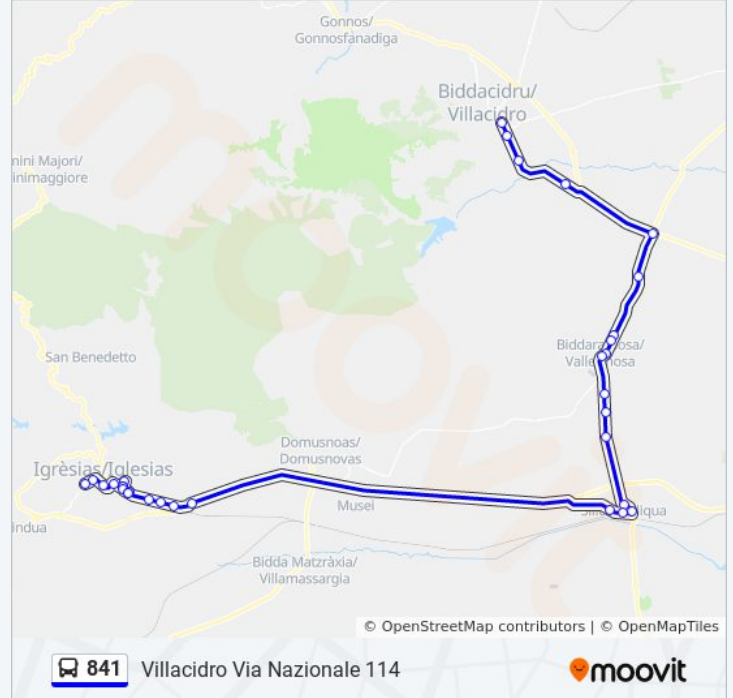

## Informazioni sulla linea bus 841

**Direzione:** Villacidro Via Nazionale 114

**Fermate:** 32

**Durata del tragitto:** 62 min

**La linea in sintesi:**

Siliqua Via Deledda 57

SS 293 Tuvoi

SS 293 Azienda Agricola

SS 293

Vallermosa Via Roma 38

Vallermosa Via Roma 57 - Scuole

Vallermosa Via Roma - Rifornitore

SS 293 Km 22.000

SS 293 Km 19.000

S`Acqua Cotta

Leni

Villacidro Coa De Purdeddu

Villacidro Via Nazionale 228

Villacidro Via Nazionale 114

Orari, mappe e fermate della linea bus 841 disponibili in un PDF su [moovitapp.com](https://moovitapp.com). Usa [App Moovit](https://moovitapp.com) per ottenere tempi di attesa reali, orari di tutte le altre linee o indicazioni passo-passo per muoverti con i mezzi pubblici a Cagliari e Sardegna.