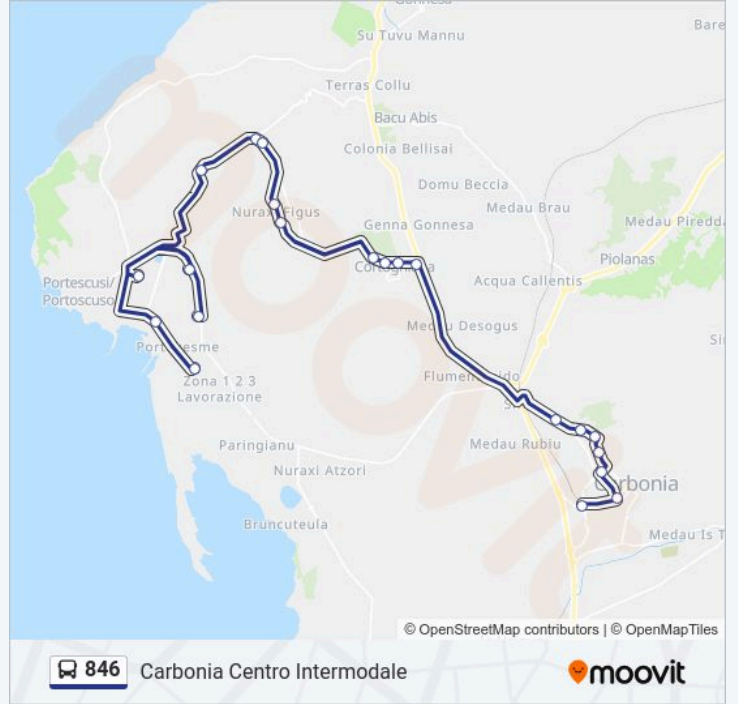

846

Carbonia Centro Intermodale

Scarica L'App

La linea bus 846 Carbonia Centro Intermodale ha una destinazione. Durante la settimana è operativa:

(1) Carbonia Centro Intermodale: 16:45

Usa Moovit per trovare le fermate della linea bus 846 più vicine a te e scoprire quando passerà il prossimo mezzo della linea bus 846

Direzione: Carbonia Centro Intermodale

21 fermate

[VISUALIZZA GLI ORARI DELLA LINEA](#)

- I.L.A.
- Alcoa
- Eurallumina
- Portovesme S.R.L.
- Ex Alcoa Transito
- SP 82 Km 3.5 Ghillotta
- Bivio Seruci
- SP 81 Bivio Seruci
- Nuraxi Figus Via Roma 12
- Nuraxi Figus Via Roma 54
- Cortoghiana Via Rinaldo Loi
- Cortoghiana Via Amedeo Di Savoia 29
- Cortoghiana Via Amedeo Di Savoia 74
- Cortoghiana Via Amedeo Di Savoia 112
- Carbonia Via Dalmazia-Bv Ospedale Sirai
- Carbonia Via Logudoro-Case Eural.
- Carbonia Via Logudoro 10
- Carbonia Via Satta 110
- Carbonia Via Costituente 43
- Carbonia Via Trieste 2- Inps
- Carbonia Centro Intermodale

Orari della linea bus 846

Orari di partenza verso Carbonia Centro Intermodale:

lunedì	16:45
martedì	16:45
mercoledì	16:45
giovedì	16:45
venerdì	16:45
sabato	Non in Servizio
domenica	Non in Servizio

Informazioni sulla linea bus 846

Direzione: Carbonia Centro Intermodale

Fermate: 21

Durata del tragitto: 43 min

La linea in sintesi:

Orari, mappe e fermate della linea bus 846 disponibili in un PDF su moovitapp.com. Usa App Moovit per ottenere tempi di attesa reali, orari di tutte le altre linee o indicazioni passo-passo per muoverti con i mezzi pubblici a Cagliari e Sardegna.