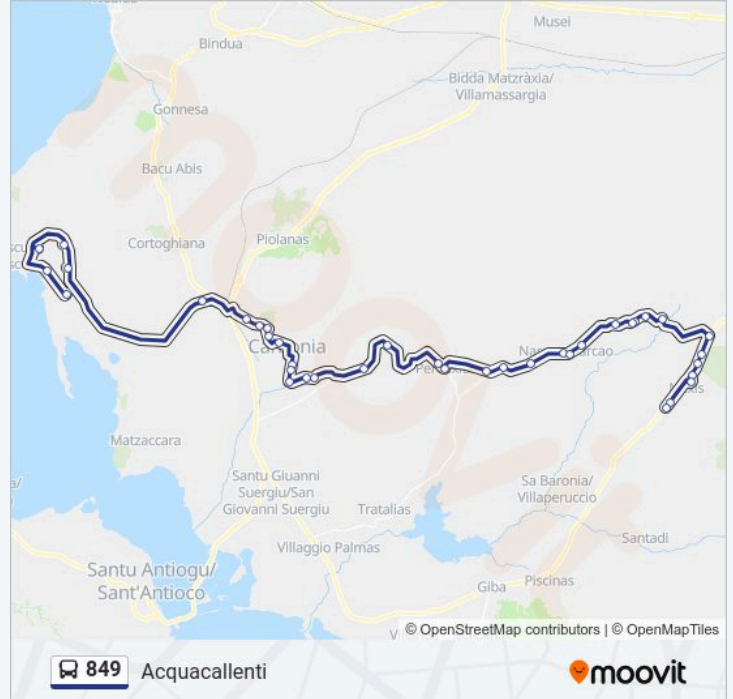

Flumentepido

Carbonia Via Dalmazia-Bv Ospedale Sirai

Carbonia Via Logudoro-Case Eural.

Carbonia Via Logudoro 10

Carbonia Via Satta 110

Carbonia Via Cagliari 96

Carbonia Corso Iglesias-Ponte

Carbonia Piazza Iglesias

Orari della linea bus 849

Orari di partenza verso Acquacallenti:

lunedì	06:25 - 22:25
martedì	06:25 - 22:25
mercoledì	06:25 - 22:25
giovedì	06:25 - 22:25
venerdì	06:25 - 22:25
sabato	06:25 - 22:25
domenica	06:25 - 22:25

SS 293 Crabi'

SS 293 Km 52.100

SS 293 Rif. Q8

Nuxis Via Della Liberta'

SS 293 Km 54.300

Acquacallenti

Direzione: Portovesme S.R.L.

38 fermate

[VISUALIZZA GLI ORARI DELLA LINEA](#)

Acquacallenti

SS 293 Km 54.300

Nuxis Via Della Liberta'

SS 293 Rif. Q8

SS 293 Km 52.100

SS 293 Crabi'

Acquacadda Fronte Scuole