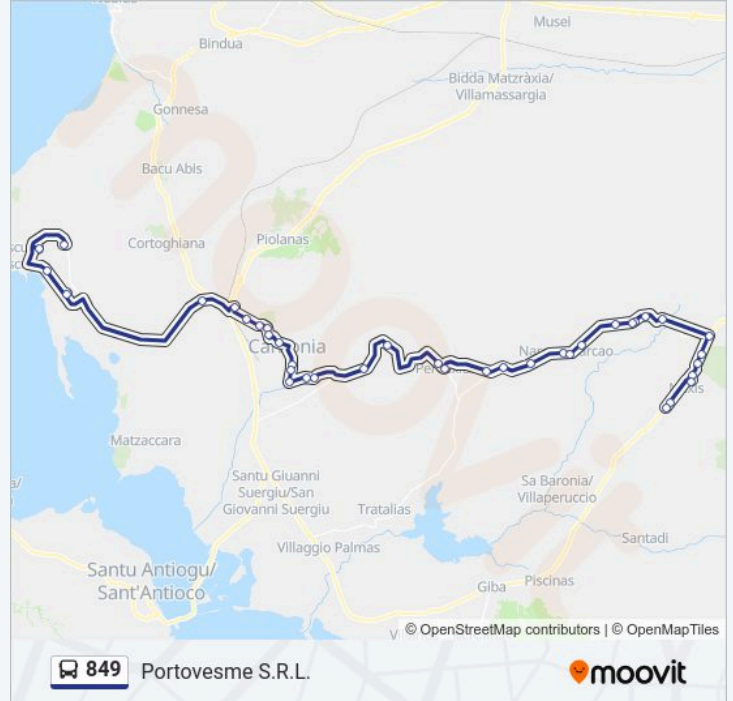

Narcao Via Cagliari 70

Narcao Via Carbonia

Narcao Via Carbonia 28

Narcao Is Cherchis

Narcao Pesus

SP 78 Tana Margianis

Perdaxius Via A. Moro

Perdaxius Via Repubblica 19

SP 78 Garamatta

SP 78 Medau Su Conti

Serbariu Via C.Battisti 60

Carbonia Via Lubiana 25-Edicola

Carbonia Via G.M. Angioy 51

Carbonia Piazza Iglesias

Carbonia Corso Iglesias-Ponte

Carbonia Via Cagliari 111

Carbonia Via Satta 85

Carbonia Via Logudoro 10

Carbonia Via Logudoro-Case Eural.

Carbonia Via Dalmazia-Bv Ospedale Sirai

Sirai Distributore

Flumentepido

I.L.A.

Alcoa

Eurallumina

Portovesme S.R.L.

Orari, mappe e fermate della linea bus 849 disponibili in un PDF su moovitapp.com. Usa App Moovit per ottenere tempi di attesa reali, orari di tutte le altre linee o indicazioni passo-passo per muoverti con i mezzi pubblici a Cagliari e Sardegna.

© 2024 Moovit - Tutti i diritti riservati