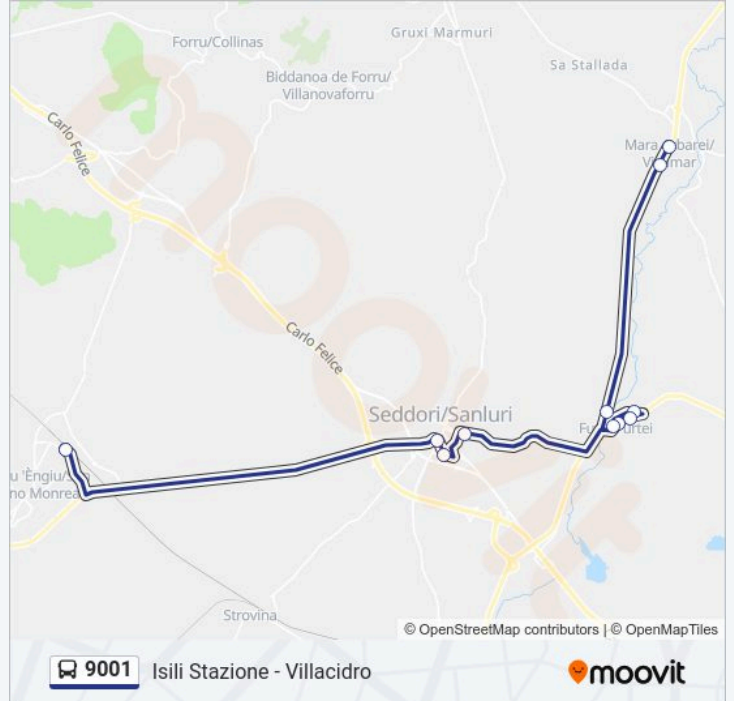

Direzione: Villanovafranca Via XX Settembre 85

7 fermate

[VISUALIZZA GLI ORARI DELLA LINEA](#)

Sanluri Autostazione

Sanluri Via Aldo Moro 12

Furtei SS 197-Via Marmilla

Villamar Via Roma 48

Villamar Via Roma Fr.147

Villamar Ist. Alberghiero

Villanovafranca Via XX Settembre 85

Orari della linea bus 9001

Orari di partenza verso Villanovafranca Via XX Settembre 85:

lunedì	Non in Servizio
martedì	13:15
mercoledì	Non in Servizio
giovedì	Non in Servizio
venerdì	13:15
sabato	Non in Servizio
domenica	Non in Servizio

Informazioni sulla linea bus 9001

Direzione: Villanovafranca Via XX Settembre 85

Fermate: 7

Durata del tragitto: 28 min

La linea in sintesi: