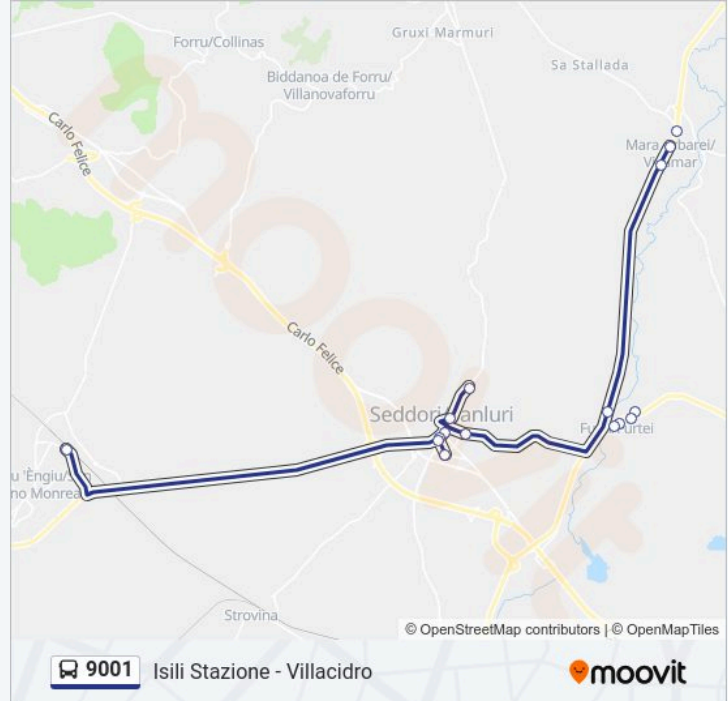

Villamar Via Roma 48

Furtei SS 197-Via Marmilla

Furtei Corso V.Emanuele-Fr.Farmacia

Furtei Corso Vittorio Emanuele 40

Furtei Circonvallazione-Scuole

Furtei Circonvallazione-Fr.Distributore

Sanluri Via Aldo Moro 12

Informazioni sulla linea bus 9001

Direzione: San Gavino Stazione FS

Fermate: 19

Durata del tragitto: 36 min

La linea in sintesi:

San Gavino Stazione FS

Direzione: Sanluri Autostazione

20 fermate

[VISUALIZZA GLI ORARI DELLA LINEA](#)

Villacidro Via Nazionale 230

Villacidro Via Nazionale 114

Villacidro Via Repubblica 219

Villacidro Fr. Lavatoio

Villacidro Via Parrocchia 175

Villacidro Via San Gavino 17