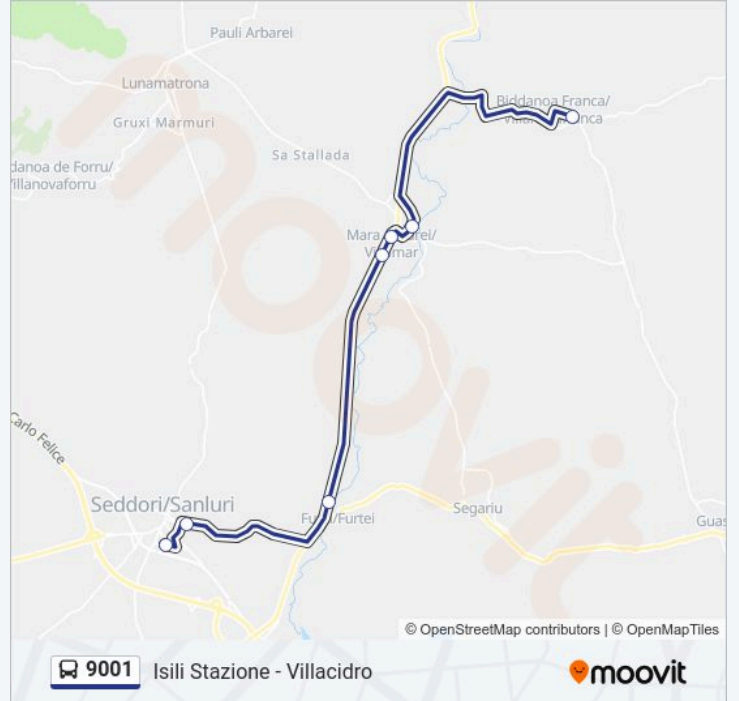

Orari, mappe e fermate della linea bus 9001 disponibili in un PDF su moovitapp.com. Usa App Moovit per ottenere tempi di attesa reali, orari di tutte le altre linee o indicazioni passo-passo per muoverti con i mezzi pubblici a Cagliari e Sardegna.

© 2024 Moovit - Tutti i diritti riservati