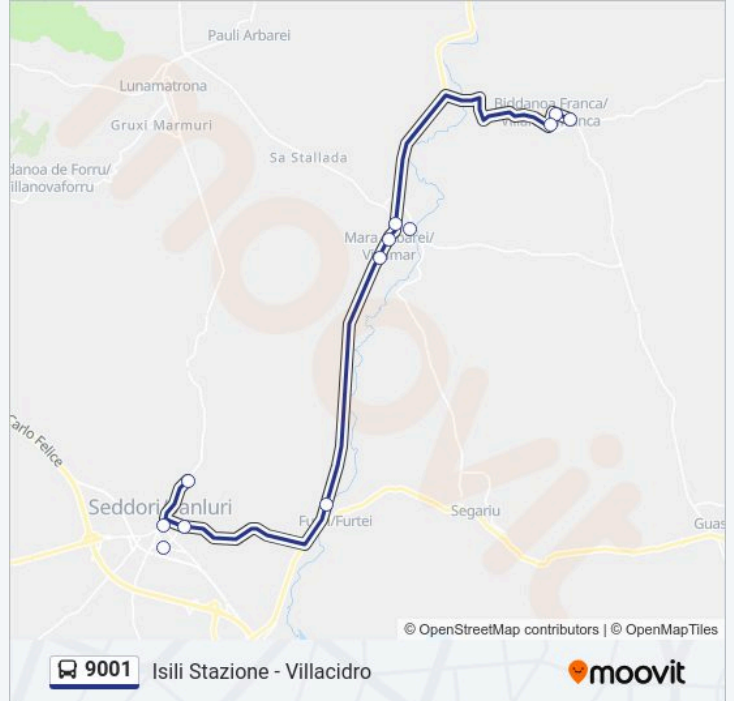

Informazioni sulla linea bus 9001

Direzione: Sanluri Scuole

Fermate: 9

Durata del tragitto: 20 min

La linea in sintesi:

Direzione: Strovina Piazza Demontis

4 fermate

[VISUALIZZA GLI ORARI DELLA LINEA](#)