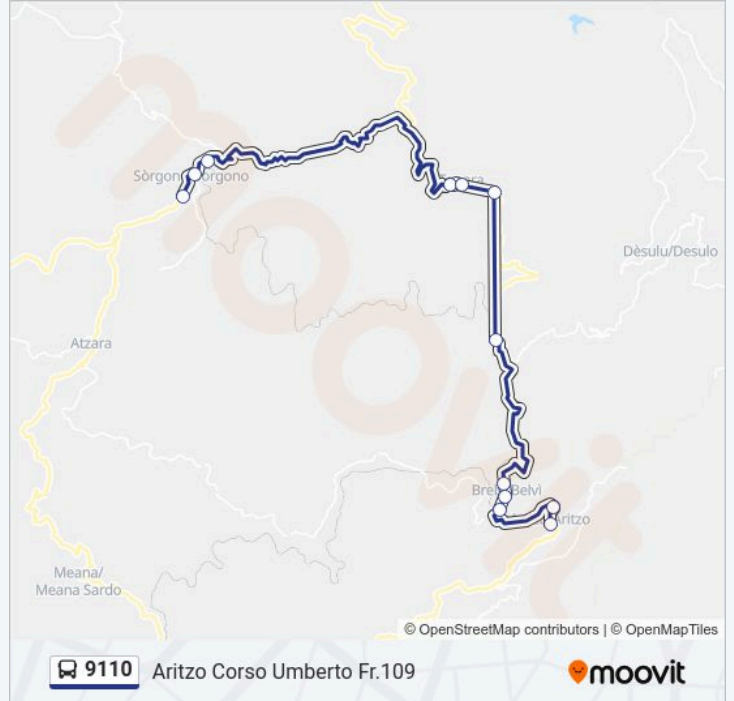

Orari della linea bus 9110

Orari di partenza verso Aritzo Corso Umberto Fr.109:

lunedì	07:29 - 13:45
martedì	07:29 - 13:45
mercoledì	07:29 - 13:45
giovedì	07:29 - 13:45
venerdì	07:29 - 13:45
sabato	07:29 - 13:45
domenica	Non in Servizio

Informazioni sulla linea bus 9110

Direzione: Aritzo Corso Umberto Fr.109

Fermate: 12

Durata del tragitto: 45 min

La linea in sintesi:

Direzione: Belvi' Piazza Repubblica

4 fermate

[VISUALIZZA GLI ORARI DELLA LINEA](#)

Informazioni sulla linea bus 9110

Direzione: Sorgono Piazza Vittoria-Chiesa

Fermate: 16

Durata del tragitto: 44 min

La linea in sintesi:

Direzione: Tonara Via Monsignor Tore

9 fermate

[VISUALIZZA GLI ORARI DELLA LINEA](#)

Desulo Santu Perdu
Desulo V.Le Aldo Moro 1
Desulo Via Lamarmora 151
Desulo Via Lamarmora 25
Desulo Via Cagliari 48
Bivio Montecorte
Tonara Bivio Teliseri
Tonara Via Monsignor Tore 89
Tonara Via Monsignor Tore