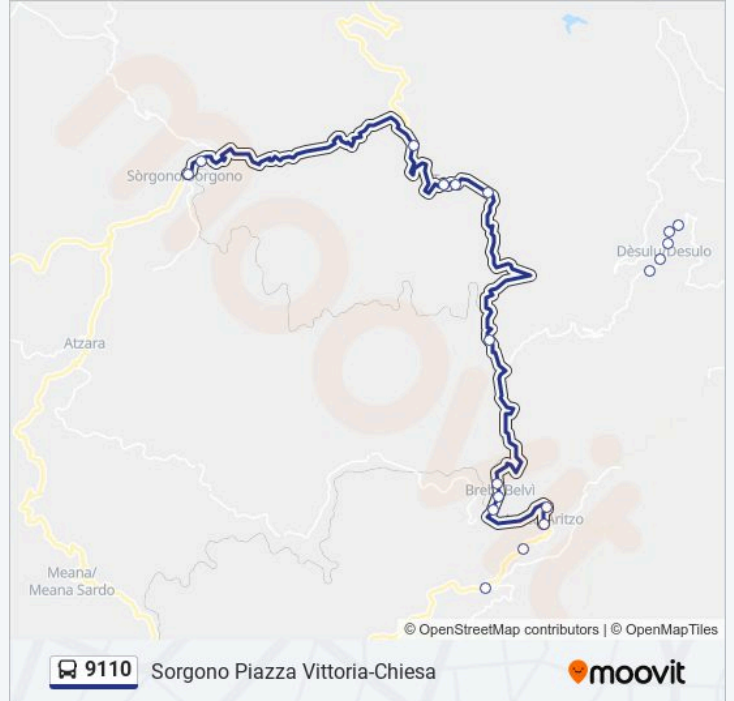

Orari della linea bus 9110

Orari di partenza verso Sorgono Piazza Vittoria-Chiesa:

lunedì	07:35 - 16:55
martedì	07:35 - 16:55
mercoledì	07:35 - 16:55
giovedì	07:35 - 16:55
venerdì	07:35 - 16:55
sabato	07:35 - 16:55
domenica	Non in Servizio

Informazioni sulla linea bus 9110

Direzione: Sorgono Piazza Vittoria-Chiesa

Fermate: 16

Durata del tragitto: 44 min

La linea in sintesi:

Direzione: Tonara Via Monsignor Tore

9 fermate

[VISUALIZZA GLI ORARI DELLA LINEA](#)