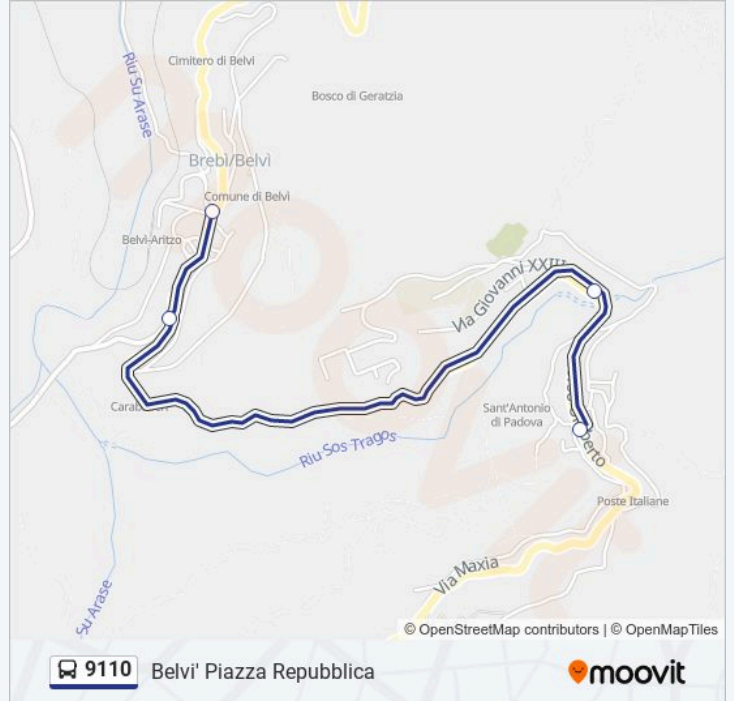

Informazioni sulla linea bus 9110

Direzione: Aritzo Corso Umberto Fr.109

Fermate: 12

Durata del tragitto: 45 min

La linea in sintesi:

Direzione: Belvi' Piazza Repubblica

4 fermate

[VISUALIZZA GLI ORARI DELLA LINEA](#)

Aritzo Corso Umberto Fr.109

Aritzo Corso Umberto 2

Belvi' Via Roma 101

Belvi' Piazza Repubblica

Orari della linea bus 9110

Orari di partenza verso Belvi' Piazza Repubblica:

lunedì	08:10
martedì	08:10
mercoledì	08:10
giovedì	08:10
venerdì	08:10
sabato	08:10
domenica	Non in Servizio

Informazioni sulla linea bus 9110

Direzione: Belvi' Piazza Repubblica

Fermate: 4

Durata del tragitto: 5 min

La linea in sintesi:

Direzione: Desulo Santu Perdu

11 fermate

[VISUALIZZA GLI ORARI DELLA LINEA](#)

Informazioni sulla linea bus 9110

Direzione: Sorgono Piazza Vittoria-Chiesa

Fermate: 16

Durata del tragitto: 44 min

La linea in sintesi:

Direzione: Tonara Via Monsignor Tore

9 fermate

[VISUALIZZA GLI ORARI DELLA LINEA](#)