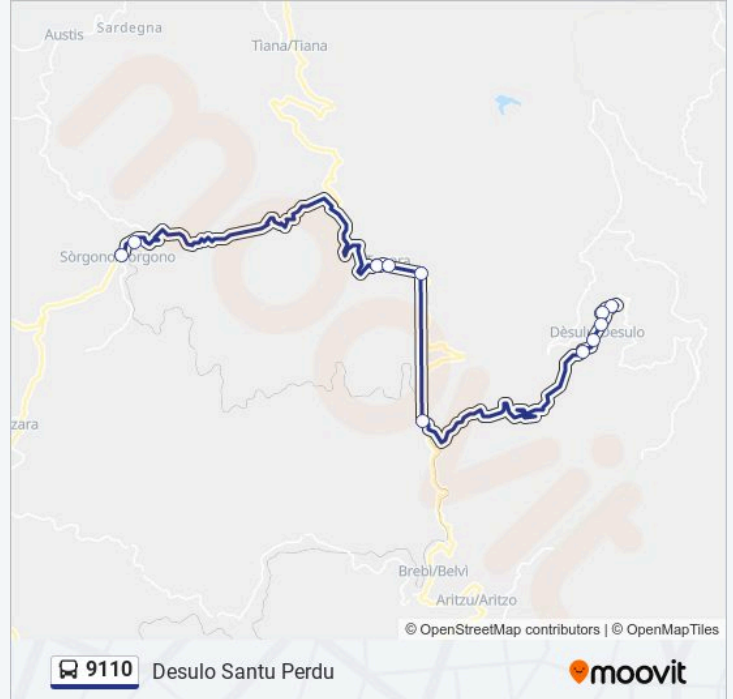

Desulo Via Lamarmora 151

Desulo V.Le Aldo Moro 1

Desulo Santu Perdu

Orari della linea bus 9110

Orari di partenza verso Desulo Santu Perdu:

lunedì	12:50
martedì	12:50
mercoledì	12:50
giovedì	12:50
venerdì	12:50
sabato	12:50
domenica	Non in Servizio

Informazioni sulla linea bus 9110

Direzione: Desulo Santu Perdu

Fermate: 11

Durata del tragitto: 47 min

La linea in sintesi:

Direzione: Ortueri Piazza Marconi

6 fermate

[VISUALIZZA GLI ORARI DELLA LINEA](#)

La linea in sintesi:

Direzione: Sorgono Fronte Piazza Vittoria-Chiesa

6 fermate

[VISUALIZZA GLI ORARI DELLA LINEA](#)

Ortueri Piazza Marconi

Ortueri Corso Umberto I 1

San Mauro

SS 128 Ponte Tittiri

Orari della linea bus 9110

Orari di partenza verso Tonara Via Monsignor Tore:

lunedì	14:34
martedì	14:34
mercoledì	14:34
giovedì	14:34
venerdì	14:34
sabato	14:34
domenica	Non in Servizio

Informazioni sulla linea bus 9110