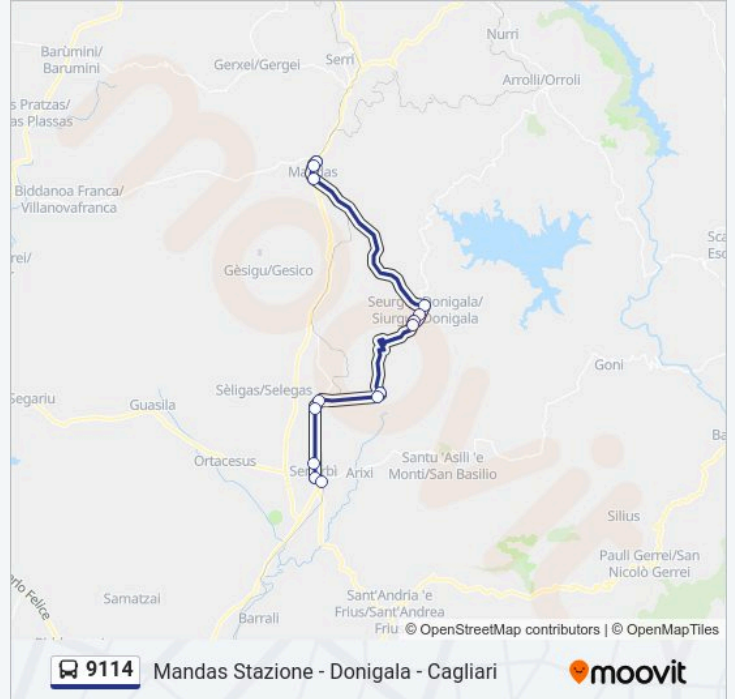

Informazioni sulla linea bus 9114

Direzione: Donigala Via Roma 144

Fermate: 10

Durata del tragitto: 17 min

La linea in sintesi:

Direzione: Mandas Stazione

14 fermate

[VISUALIZZA GLI ORARI DELLA LINEA](#)

Orari della linea bus 9114

Orari di partenza verso Mandas Stazione:

lunedì	06:54 - 13:50
martedì	06:54 - 13:50
mercoledì	06:54 - 13:50
giovedì	06:54 - 13:50
venerdì	06:54 - 13:50
sabato	06:54 - 13:50
domenica	Non in Servizio

Informazioni sulla linea bus 9114

Direzione: Mandas Stazione

Fermate: 14

Durata del tragitto: 28 min

La linea in sintesi:

Direzione: Senorbi' Piazza S. Antonio Chiesa

16 fermate

[VISUALIZZA GLI ORARI DELLA LINEA](#)

Informazioni sulla linea bus 9114

Direzione: Senorbi' Piazza S. Antonio 1

Fermate: 13

Durata del tragitto: 24 min

La linea in sintesi:

Direzione: Senorbi' Stazione

10 fermate

[VISUALIZZA GLI ORARI DELLA LINEA](#)