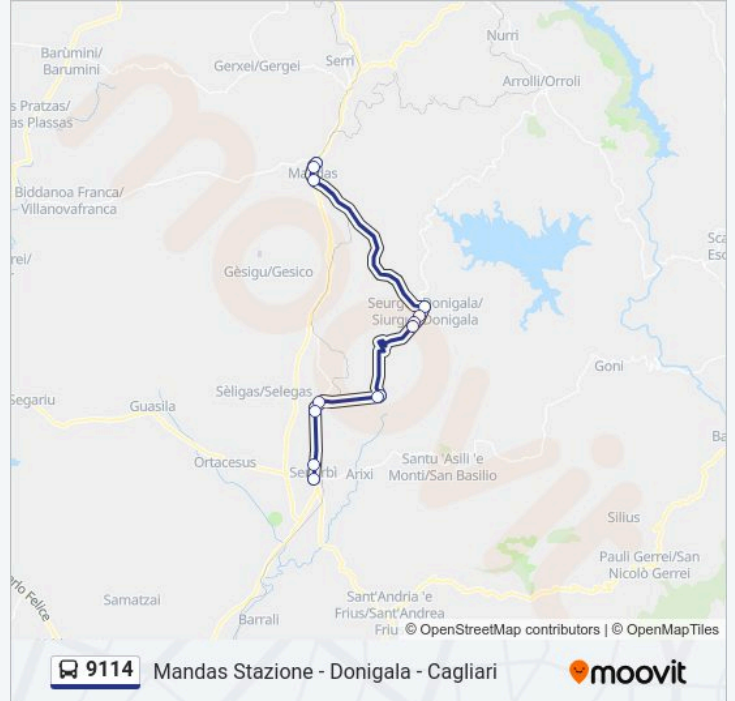

Informazioni sulla linea bus 9114

Direzione: Mandas Stazione

Fermate: 14

Durata del tragitto: 28 min

La linea in sintesi:

Direzione: Senorbi' Piazza S. Antonio Chiesa

16 fermate

[VISUALIZZA GLI ORARI DELLA LINEA](#)

Informazioni sulla linea bus 9114

Direzione: Senorbi' Piazza S. Antonio Chiesa

Fermate: 16

Durata del tragitto: 69 min

La linea in sintesi:

Direzione: Senorbi' Piazza S. Antonio 1

13 fermate

[VISUALIZZA GLI ORARI DELLA LINEA](#)

Orari della linea bus 9114

Orari di partenza verso Senorbi' Piazza S. Antonio 1:

lunedì	06:10 - 14:20
martedì	06:10 - 14:20
mercoledì	06:10 - 14:20
giovedì	06:10 - 14:20
venerdì	06:10 - 14:20
sabato	06:10 - 14:20
domenica	Non in Servizio

Informazioni sulla linea bus 9114

Direzione: Senorbi' Piazza S. Antonio 1

Fermate: 13

Durata del tragitto: 24 min

La linea in sintesi:

Direzione: Senorbi' Stazione

10 fermate

[VISUALIZZA GLI ORARI DELLA LINEA](#)