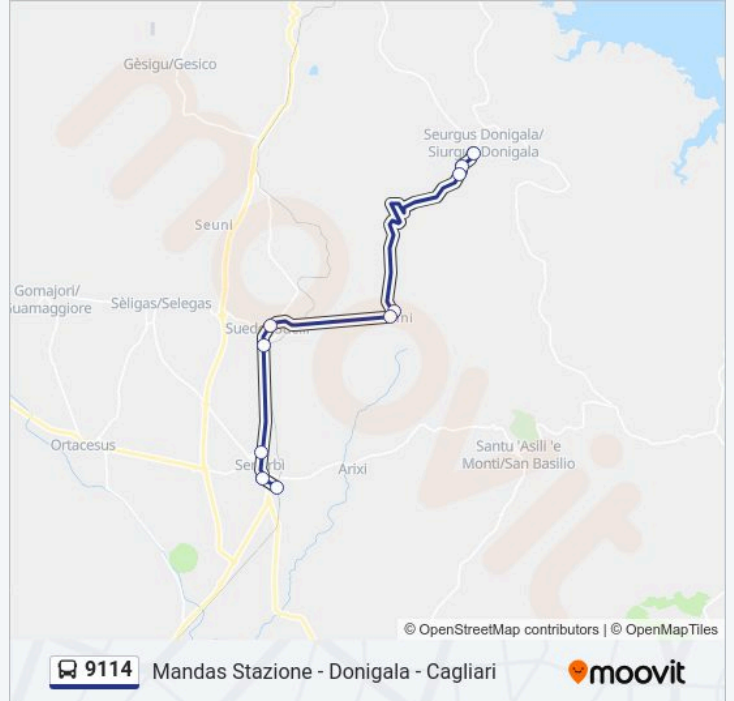

Orari della linea bus 9114

Orari di partenza verso Senorbi' Piazza S. Antonio 1:

lunedì	06:10-14:20
martedì	06:10-14:20
mercoledì	06:10-14:20
giovedì	06:10-14:20
venerdì	06:10-14:20
sabato	06:10-14:20
domenica	Non in Servizio

Informazioni sulla linea bus 9114

Direzione: Senorbi' Piazza S. Antonio 1

Fermate: 13

Durata del tragitto: 25 min

La linea in sintesi:

Direzione: Senorbi' Stazione

10 fermate

[VISUALIZZA GLI ORARI DELLA LINEA](#)

Orari della linea bus 9114

Orari di partenza verso Senorbi' Stazione:

lunedì	14:50-18:50
martedì	14:50-18:50
mercoledì	14:50-18:50
giovedì	14:50-18:50
venerdì	14:50-18:50
sabato	14:50-18:50
domenica	Non in Servizio

Informazioni sulla linea bus 9114

Direzione: Senorbi' Stazione

Fermate: 10

Durata del tragitto: 19 min

La linea in sintesi:

Direzione: Mandas Stazione

14 fermate

[VISUALIZZA GLI ORARI DELLA LINEA](#)