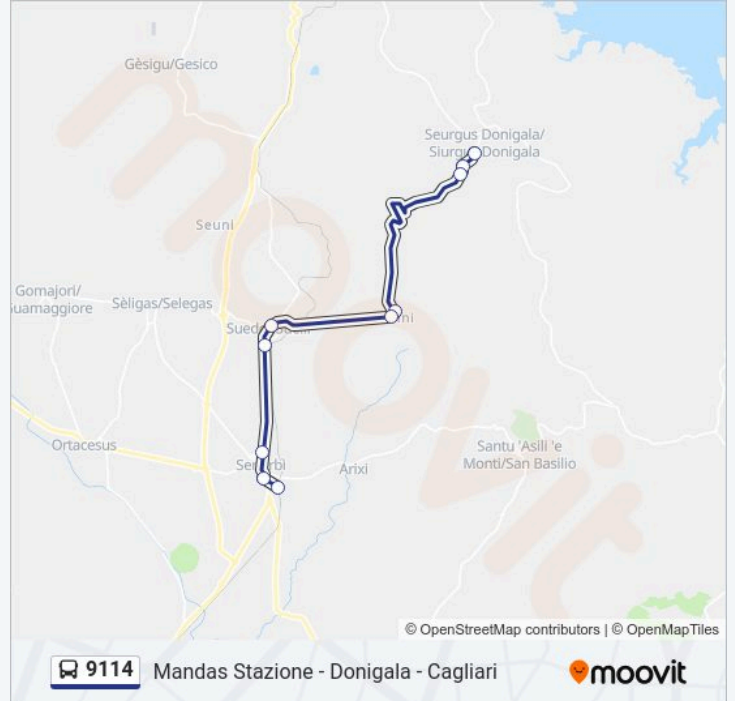

Orari della linea bus 9114

Orari di partenza verso Senorbi' Piazza S. Antonio 1:

lunedì	06:10 - 14:20
martedì	06:10 - 14:20
mercoledì	06:10 - 14:20
giovedì	06:10 - 14:20
venerdì	06:10 - 14:20
sabato	06:10 - 14:20
domenica	Non in Servizio

Informazioni sulla linea bus 9114

Direzione: Senorbi' Piazza S. Antonio 1

Fermate: 13

Durata del tragitto: 24 min

La linea in sintesi:

Direzione: Senorbi' Stazione

10 fermate

[VISUALIZZA GLI ORARI DELLA LINEA](#)

Orari della linea bus 9114

Orari di partenza verso Senorbi' Stazione:

lunedì	14:50 - 18:50
martedì	14:50 - 18:50
mercoledì	14:50 - 18:50
giovedì	14:50 - 18:50
venerdì	14:50 - 18:50
sabato	14:50 - 18:50
domenica	Non in Servizio

Informazioni sulla linea bus 9114

Direzione: Senorbi' Stazione

Fermate: 10

Durata del tragitto: 19 min

La linea in sintesi:

Orari, mappe e fermate della linea bus 9114 disponibili in un PDF su moovitapp.com. Usa App Moovit per ottenere tempi di attesa reali, orari di tutte le altre linee o indicazioni passo-passo per muoverti con i mezzi pubblici a Cagliari e Sardegna.