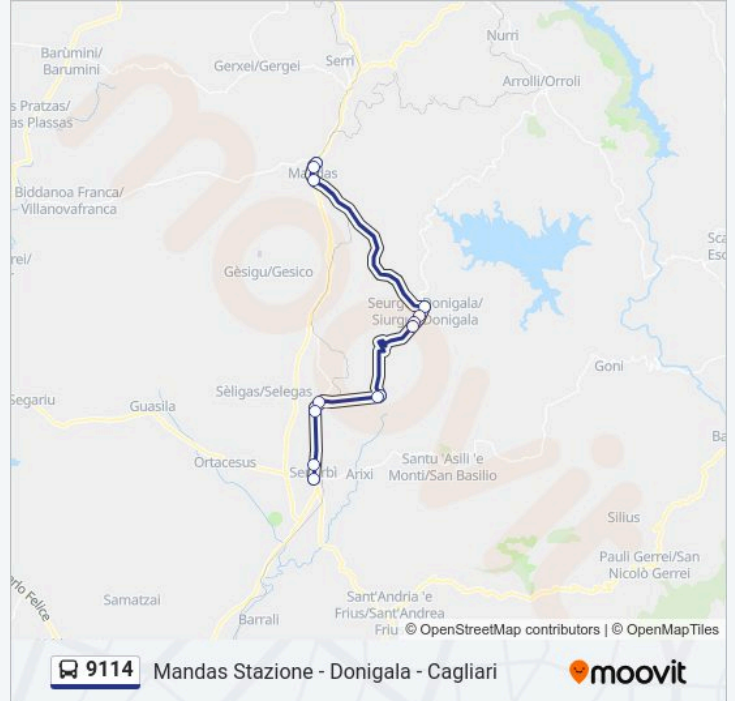

Direzione: Cagliari Autostazione Arst

Fermate: 17

Durata del tragitto: 77 min

La linea in sintesi:

Direzione: Senorbi' Piazza S. Antonio 1

13 fermate

[VISUALIZZA GLI ORARI DELLA LINEA](#)

- Mandas Stazione
- Mandas Via Cagliari 212
- Mandas Piazza Giovanni XXIII
- Donigala Via Roma 228
- Donigala Via Roma 144
- Siurgus Piazza Combattenti
- Siurgus Via Roma 9
- Sisini Via Provinciale Snc
- Sisini Via Provinciale 7
- Suelli Via Provinciale 66
- Suelli Via Provinciale 12
- Senorbi' Via Carlo Sanna 227
- Senorbi' Piazza S. Antonio 1

Orari della linea bus 9114

Orari di partenza verso Senorbi' Piazza S. Antonio 1:

lunedì	06:10-14:20
martedì	06:10-14:20
mercoledì	06:10-14:20
giovedì	06:10-14:20
venerdì	06:10-14:20
sabato	06:10-14:20
domenica	Non in Servizio

Informazioni sulla linea bus 9114

Direzione: Senorbi' Piazza S. Antonio 1

Fermate: 13

Durata del tragitto: 25 min

La linea in sintesi:

Direzione: Senorbi' Stazione

10 fermate

[VISUALIZZA GLI ORARI DELLA LINEA](#)

Informazioni sulla linea bus 9114

Direzione: Senorbi' Stazione

Fermate: 10

Durata del tragitto: 19 min

La linea in sintesi:

Direzione: Mandas Stazione

14 fermate

[VISUALIZZA GLI ORARI DELLA LINEA](#)