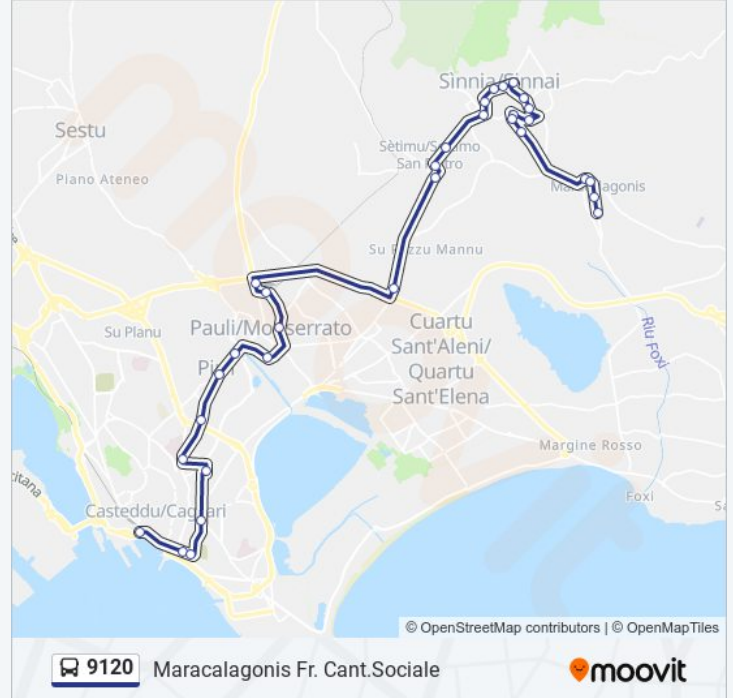

Selargius Via Del Lavoro-Domenicani

Monserrato Via G. Cesare-Cimitero

Monserrato Via San Gottardo-Metro

Monserrato Via San Valeriano-Ctm

Monserrato Fr. Ist. Besta E Scano

Pirri Ex Stazione Fds

Pirri Via Italia 21

Pirri Via Riva Villasanta 230

Pirri Via Italia 21

Pirri Ex Stazione Fds

Monserrato Fr. Ist. Besta E Scano

Monserrato Via San Valeriano-Ctm

Monserrato Via San Gottardo-Metro

Monserrato Via G. Cesare-Cimitero

Sinnai Via Della Liberta' 47

Sinnai Via Della Liberta' 125

Maracalagonis Via Cagliari

Maracalagonis Via Nazionale 28

Maracalagonis Via Nazionale 130

Maracalagonis Fr. Cant.Sociale

Orari, mappe e fermate della linea bus 9120 disponibili in un PDF su moovitapp.com. Usa App Moovit per ottenere tempi di attesa reali, orari di tutte le altre linee o indicazioni passo-passo per muoverti con i mezzi pubblici a Cagliari e Sardegna.

© 2024 Moovit - Tutti i diritti riservati