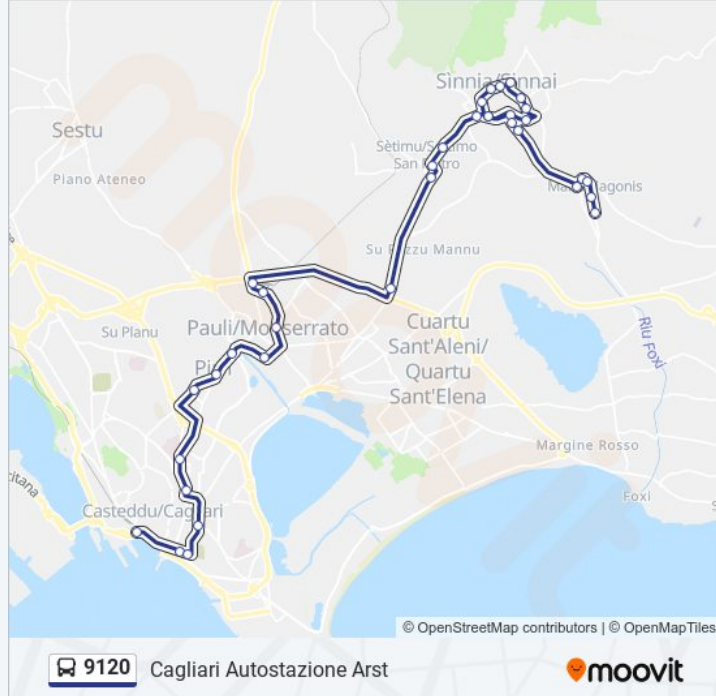

Selargius Via Del Lavoro-Domenicani

Monserrato Via G. Cesare-Cimitero

Monserrato Via San Gottardo-Metro

Monserrato Via San Valeriano-Ctm

Monserrato Fr. Ist. Besta E Scano

Pirri Ex Stazione Fds

Pirri Via Italia 21

Pirri Via Santa M. Chiara Fr.76

Cagliari Via Ciusa

Cagliari Via Bacaredda-Mercato

Cagliari Piazza Repubblica-Libreria

Cagliari Viale Bonaria Rai

Cagliari Viale Bonaria-B.D.S.

Cagliari Autostazione Arst

Direzione: Maracalagonis Fr. Cant.Sociale

Pirri Via Riva Villasanta 230

Pirri Via Italia 21

Pirri Ex Stazione Fds

Monserrato Fr. Ist. Besta E Scano

Monserrato Via San Valeriano-Ctm

Monserrato Via San Gottardo-Metro

Monserrato Via G. Cesare-Cimitero