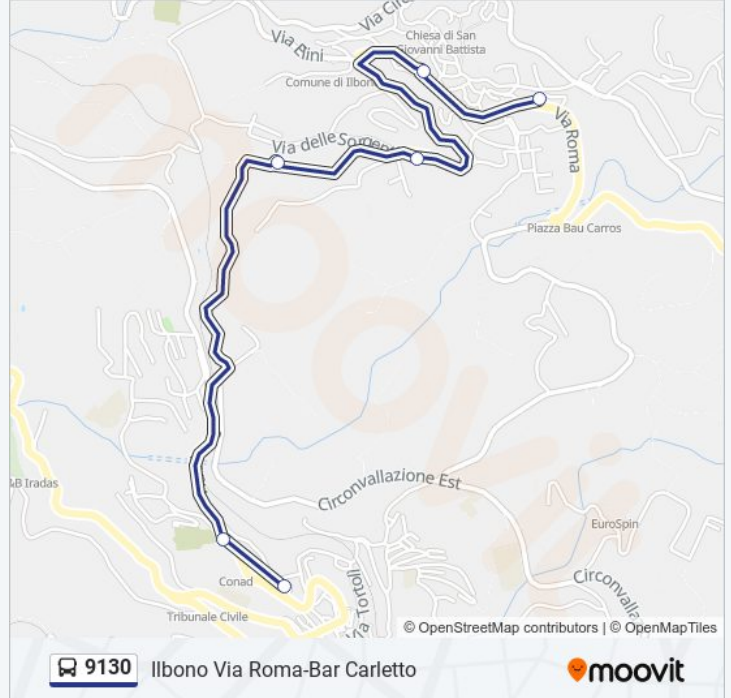

Informazioni sulla linea bus 9130

Direzione: Ilbono Municipio

Fermate: 16

Durata del tragitto: 50 min

La linea in sintesi:

Direzione: Ilbono Via Roma-Bar Carletto

6 fermate

[VISUALIZZA GLI ORARI DELLA LINEA](#)

Lanusei Piazza Marcia

Lanusei Cimitero

Ilbono Ss198 Km 93.900

Ilbono Ss198 Km 94.550

Ilbono Piazza S`Acacia

Ilbono Via Roma-Bar Carletto

Orari della linea bus 9130

Orari di partenza verso Ilbono Via Roma-Bar Carletto:

Direzione: Ilbono Via Roma-Bar Carletto

Fermate: 6

Durata del tragitto: 5 min

La linea in sintesi:

9130 Ilbono Via Roma-Bar Carletto

Direzione: Lanusei Piazza Mameli

13 fermate

[VISUALIZZA GLI ORARI DELLA LINEA](#)

Informazioni sulla linea bus 9130

Direzione: Lanusei Piazza Mameli

Fermate: 13

Durata del tragitto: 39 min

La linea in sintesi:

Direzione: Lanusei Stazione

27 fermate

[VISUALIZZA GLI ORARI DELLA LINEA](#)