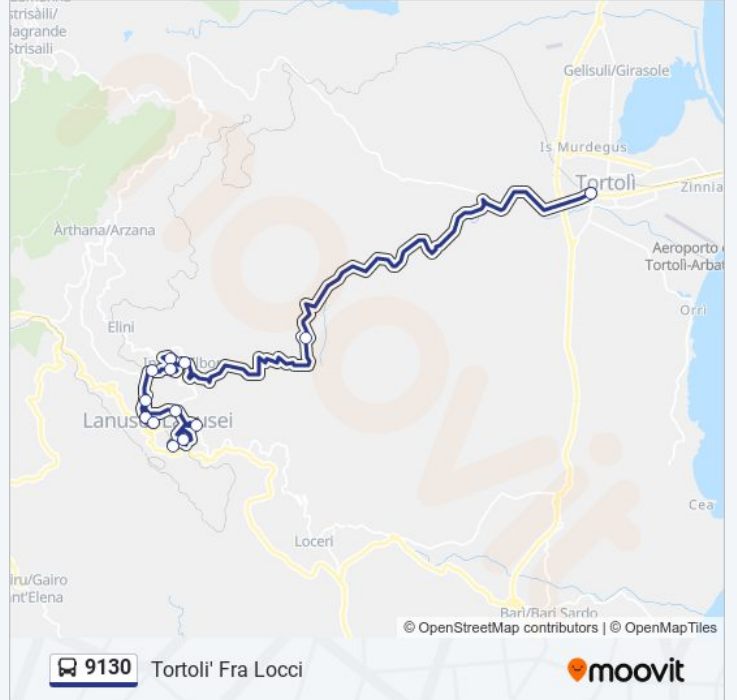

Informazioni sulla linea bus 9130

Direzione: Tortoli' Fra Locci

Fermate: 11

Durata del tragitto: 24 min

La linea in sintesi:

Direzione: Tortoli' Fra Locci

14 fermate

[VISUALIZZA GLI ORARI DELLA LINEA](#)

Orari della linea bus 9130

Orari di partenza verso Tortoli' Fra Locci:

| | |
|-----------|-----------------|
| lunedì | 19:24 |
| martedì | 19:24 |
| mercoledì | 19:24 |
| giovedì | 19:24 |
| venerdì | 19:24 |
| sabato | 19:24 |
| domenica | Non in Servizio |

Informazioni sulla linea bus 9130

Direzione: Tortoli' Fra Locci

Fermate: 14

Durata del tragitto: 44 min

La linea in sintesi:

Orari, mappe e fermate della linea bus 9130 disponibili in un PDF su moovitapp.com. Usa [App Moovit](#) per ottenere tempi di attesa reali, orari di tutte le altre linee o indicazioni passo-passo per muoverti con i mezzi pubblici a Cagliari e Sardegna.