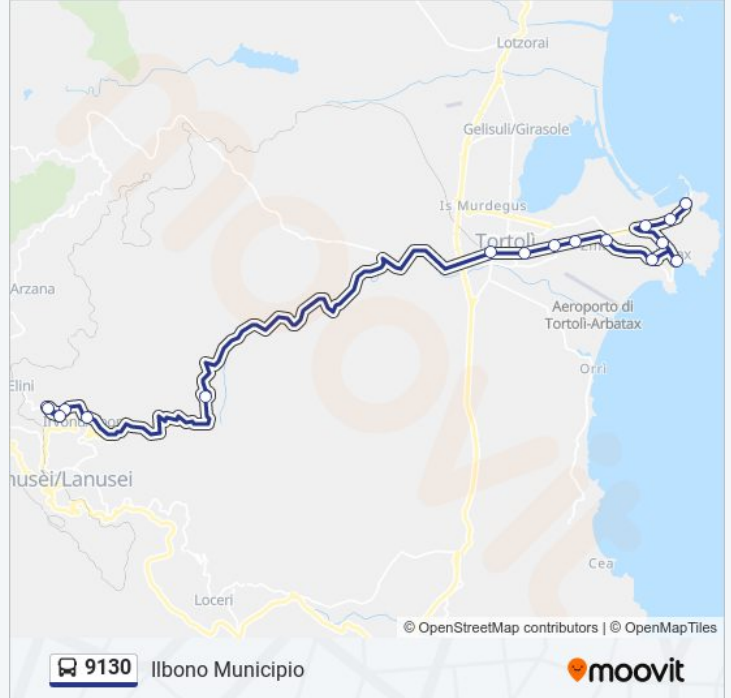

Informazioni sulla linea bus 9130

Direzione: Ilbono Municipio

Fermate: 16

Durata del tragitto: 50 min

La linea in sintesi:

Direzione: Ilbono Via Roma-Bar Carletto

6 fermate

[VISUALIZZA GLI ORARI DELLA LINEA](#)

Direzione: Ilbono Via Roma-Bar Carletto

Fermate: 6

Durata del tragitto: 5 min

La linea in sintesi:

9130 Ilbono Via Roma-Bar Carletto

Direzione: Lanusei Piazza Mameli

13 fermate

[VISUALIZZA GLI ORARI DELLA LINEA](#)