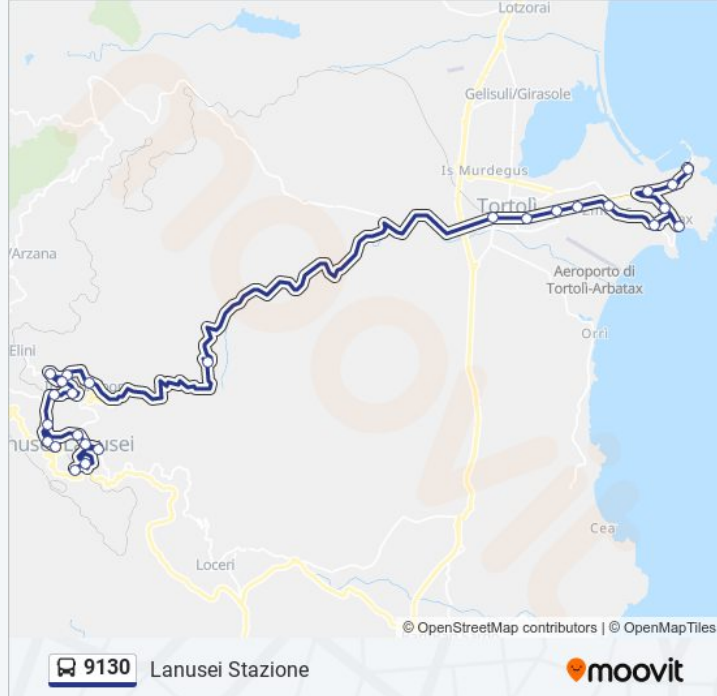

Informazioni sulla linea bus 9130

Direzione: Lanusei Piazza Mameli

Fermate: 13

Durata del tragitto: 39 min

La linea in sintesi:

Direzione: Lanusei Stazione

27 fermate

[VISUALIZZA GLI ORARI DELLA LINEA](#)

Informazioni sulla linea bus 9130

Direzione: Lanusei Stazione

Fermate: 27

Durata del tragitto: 54 min

La linea in sintesi:

Lanusei Cimitero

Lanusei Piazza Marcia

Lanusei Cimitero

Lanusei Enaip

Lanusei Istituto D'Arte

Lanusei Geometri

Lanusei Vv.Ff.- Inps

Lanusei Piazza Mameli

Lanusei Stazione

Direzione: Tortoli' Fra Locci

11 fermate

[VISUALIZZA GLI ORARI DELLA LINEA](#)

Arbatax

Arbatax Colonia

Arbatax Cartiera

Arbatax Villaggio Cartiera

Porto Frailis

Arbatax Verde Mare

Is Cogottis