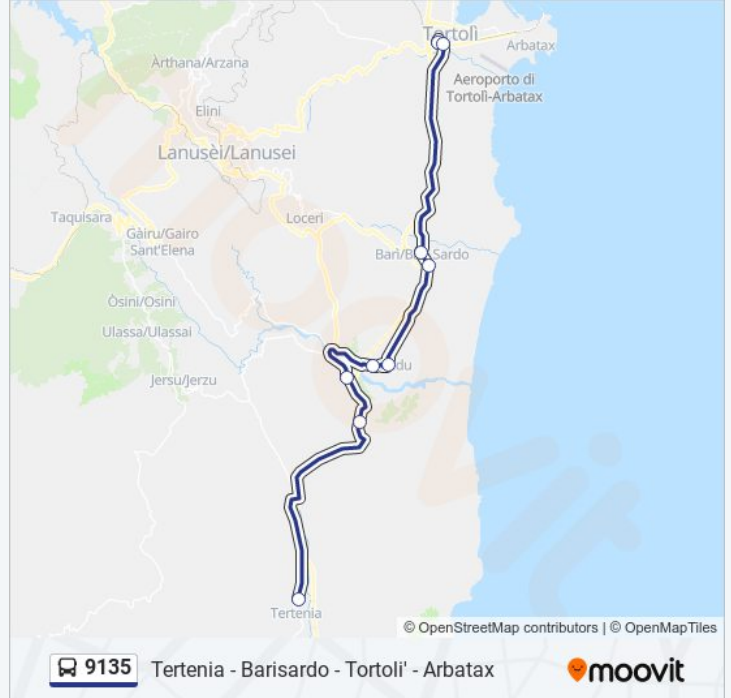

Usa Moovit per trovare le fermate della linea bus 9135 più vicine a te e scoprire quando passerà il prossimo mezzo della linea bus 9135

Direzione: Tertenia Cimitero

9 fermate

[VISUALIZZA GLI ORARI DELLA LINEA](#)

Direzione: Tertenia Cimitero

Fermate: 9

Durata del tragitto: 51 min

La linea in sintesi:

Direzione: Tortoli' Fra Locci

26 fermate

[VISUALIZZA GLI ORARI DELLA LINEA](#)

Tertenia Cimitero
 Tertenia Via Roma 150
 Tertenia Via Roma-Piazza Caduti
 Tertenia Bivio Sarrala
 Svincolo Su Crabiolu
 Pelau Mannu
 Tenuta Loi
 Pelaeddu
 Cardedu Tenuta Orru'
 Cardedu Ss125 - Caseificio
 Cardedu
 Cardedu Casa Marceddu
 Cardedu Casa Aresu
 Buon Cammino
 Genn`E Masoni
 Museddu
 Museddu Lungomare
 Museddu Ponte Uno

Orari della linea bus 9135

Orari di partenza verso Tortoli' Fra Locci:

lunedì	07:20 - 14:47
martedì	07:20 - 14:47
mercoledì	07:20 - 14:47
giovedì	07:20 - 14:47
venerdì	07:20 - 14:47
sabato	07:20 - 14:47
domenica	Non in Servizio

Informazioni sulla linea bus 9135

Direzione: Tortoli' Fra Locci

Fermate: 26

Durata del tragitto: 40 min

La linea in sintesi:

Museddu Ponte Due

Genn`E Masoni

Buon Cammino