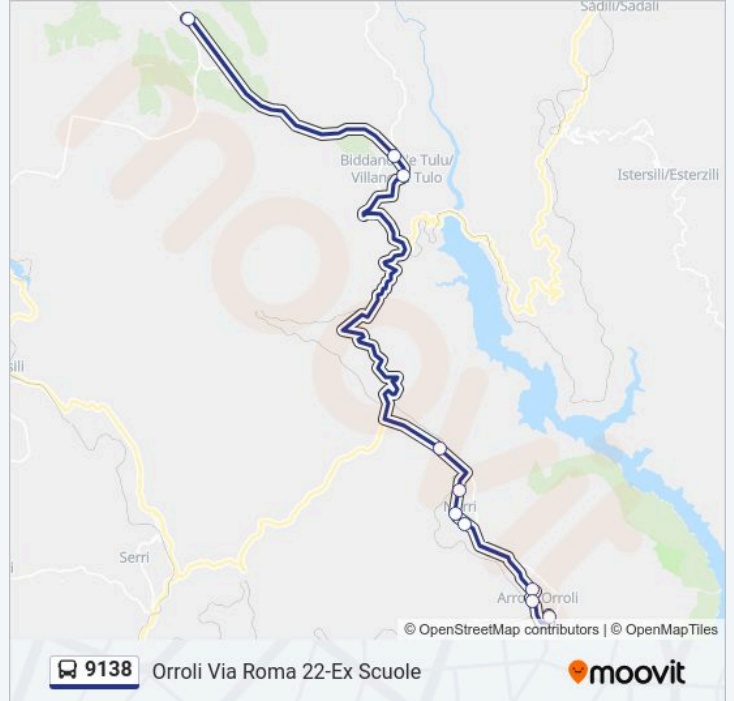

Direzione: Nuoro Stazione Arst

Fermate: 30

Durata del tragitto: 160 min

La linea in sintesi:

Madonnina Della Neve

Fonni Via Umberto Cimitero

Fonni Via Don Burrai

Fonni Via Sassari 136

Direzione: Orroli Via Roma 22-Ex Scuole

10 fermate

[VISUALIZZA GLI ORARI DELLA LINEA](#)

Bivio Z.I. Perd`E Cuaddu

Villanovatulo Piazza Aldo Moro

Villanovatulo Via Roma 22

Nurri Zona Industriale

Nurri Corso Italia 272

Nurri Corso Italia 138

Nurri Corso Italia 22

Orroli Via Roma 173

Orroli Corso Cavour 2 Stazione

Orroli Via Roma 22-Ex Scuole

Orari della linea bus 9138

Orari di partenza verso Orroli Via Roma 22-Ex Scuole:

lunedì	16:30
martedì	16:30
mercoledì	16:30
giovedì	16:30
venerdì	16:30
sabato	16:30
domenica	Non in Servizio

Informazioni sulla linea bus 9138

Direzione: Orroli Via Roma 22-Ex Scuole

Fermate: 10

Durata del tragitto: 35 min

La linea in sintesi:

Orari, mappe e fermate della linea bus 9138 disponibili in un PDF su moovitapp.com. Usa App Moovit per ottenere tempi di attesa reali, orari di tutte le altre linee o indicazioni passo-passo per muoverti con i mezzi pubblici a Cagliari e Sardegna.