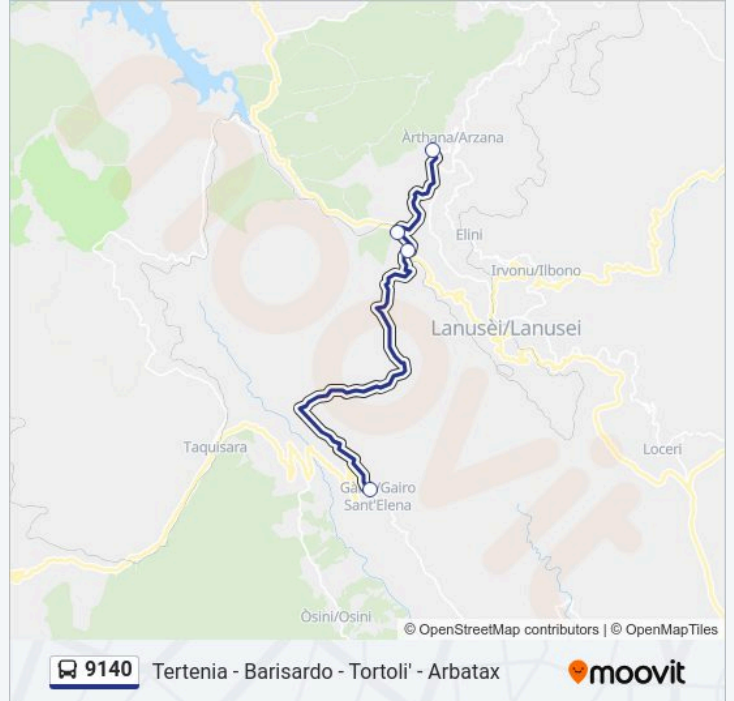

Usa Moovit per trovare le fermate della linea bus 9140 più vicine a te e scoprire quando passerà il prossimo mezzo della  
linea bus 9140

**Direzione: Gairo Sant'Elena**

4 fermate

[VISUALIZZA GLI ORARI DELLA LINEA](#)

Arzana San Vincenzo

Bivio Arzana

Bivio Carmine

Gairo Sant'Elena

### Orari della linea bus 9140

Orari di partenza verso Gairo Sant'Elena:

lunedì	Non in Servizio
martedì	17:24
mercoledì	Non in Servizio
giovedì	Non in Servizio
venerdì	Non in Servizio
sabato	Non in Servizio
domenica	Non in Servizio

### Informazioni sulla linea bus 9140

**Direzione:** Gairo Sant'Elena

**Fermate:** 4

**Durata del tragitto:** 18 min

**La linea in sintesi:**