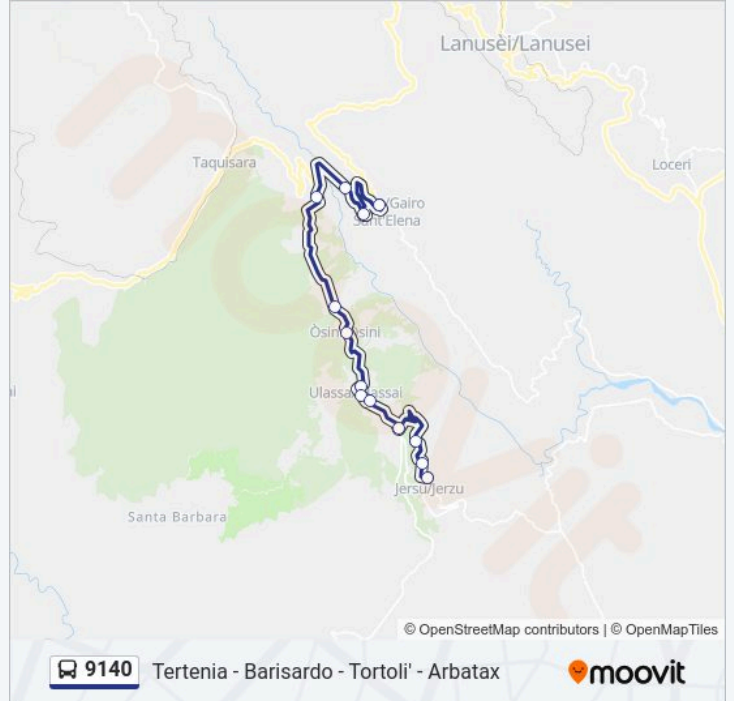

### Orari della linea bus 9140

Orari di partenza verso Jerzu:

lunedì	07:46 - 14:14
martedì	07:46 - 14:14
mercoledì	07:46 - 14:14
giovedì	07:46 - 14:14
venerdì	07:46 - 14:14
sabato	07:46 - 14:14
domenica	Non in Servizio

### Informazioni sulla linea bus 9140

**Direzione:** Jerzu

**Fermate:** 13

**Durata del tragitto:** 31 min

**La linea in sintesi:**