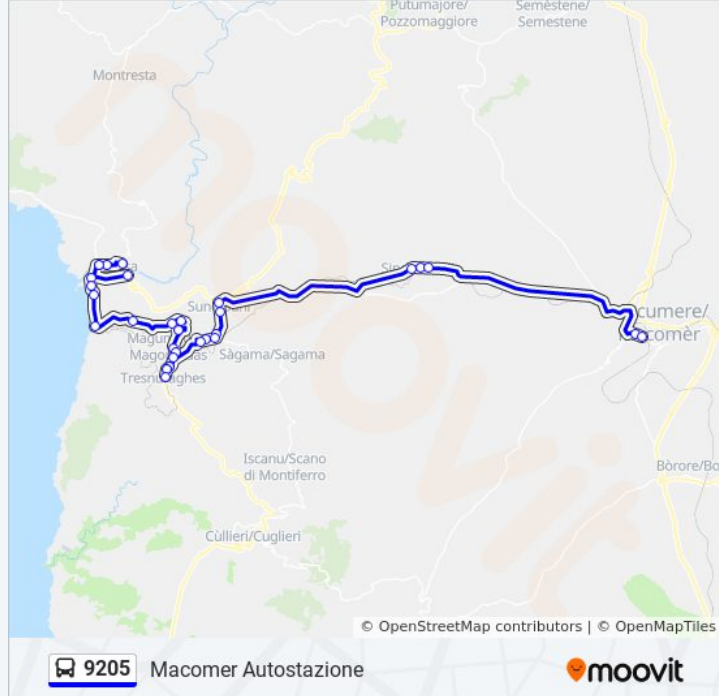

Suni Via Bosa-Monumento Ai Caduti

Suni Via Sindia 17

Suni Via Sindia

Sindia Corso Umberto 169

Sindia Piazza Parrocchia

Sindia Corso Umberto 6

Macomer Corso Umberto Esso

Macomer Autostazione

Direzione: Tresnuraghes Via Roma-Monumento Caduti

17 fermate

[VISUALIZZA GLI ORARI DELLA LINEA](#)

Macomer Autostazione

Macomer Corso Umberto Esso

Sindia Corso Umberto 6

Sindia Piazza Parrocchia

Sindia Corso Umberto 169

Suni Via Tinnura

Tinnura Via Nazionale 57

Tinnura Via Nazionale 105

Flussio Via Nazionale 26

Orari della linea bus 9205

Orari di partenza verso Tresnuraghes Via Roma-Monumento Caduti:

lunedì	Non in Servizio
martedì	Non in Servizio
mercoledì	14:30
giovedì	14:30
venerdì	14:30
sabato	14:30
domenica	Non in Servizio

Informazioni sulla linea bus 9205

Direzione: Tresnuraghes Via Roma-Monumento Caduti

Fermate: 17

Flussio Via Nazionale 47

Magomadas Via Vittorio Emanuele 21

Magomadas Via Vittorio Emanuele 52

Magomadas Via Vittorio Emanuele 21