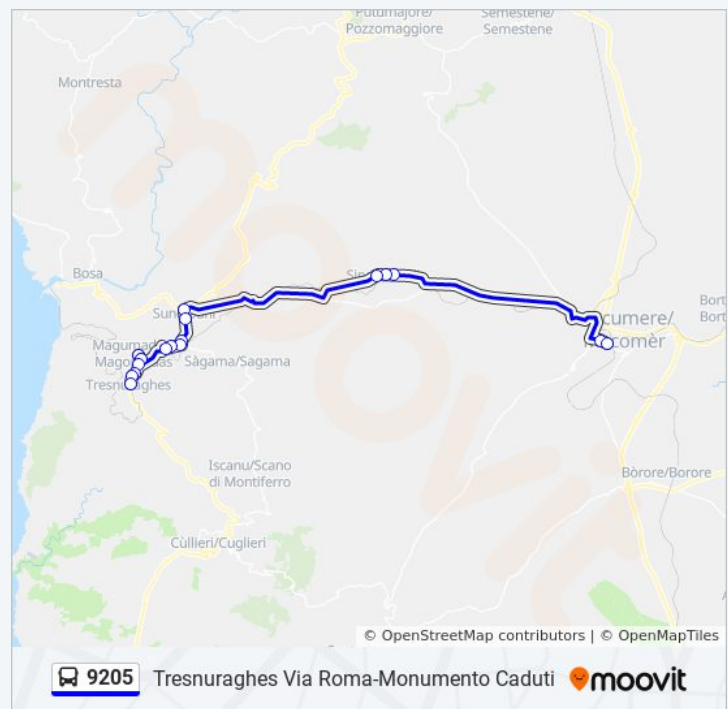

Informazioni sulla linea bus 9205

Direzione: Macomer Autostazione

Fermate: 35

Durata del tragitto: 38 min

La linea in sintesi:

Magomadas Via Vittorio Emanuele 21

Magomadas Loc. Su Meriagru-Esso

Tresnuraghes Stazione Arst

Suni Via Tinnura

Tinnura Via Nazionale 57

Tinnura Via Nazionale 105

Flussio Via Nazionale 26

Orari della linea bus 9205

Orari di partenza verso Tresnuraghes Via Roma-Monumento Caduti:

lunedì	Non in Servizio
martedì	Non in Servizio
mercoledì	14:30
giovedì	14:30
venerdì	14:30
sabato	14:30
domenica	Non in Servizio

Informazioni sulla linea bus 9205

Direzione: Tresnuraghes Via Roma-Monumento Caduti

Fermate: 17

Flussio Via Nazionale 47

Magomadas Via Vittorio Emanuele 21

Magomadas Via Vittorio Emanuele 52

Magomadas Via Vittorio Emanuele 21

Magomadas Loc. Su Meriagru-Esso

Tresnuraghes Stazione Arst

Tresnuraghes Via Roma 39

Tresnuraghes Via Roma-Monumento Caduti

Durata del tragitto: 35 min

La linea in sintesi:

Orari, mappe e fermate della linea bus 9205 disponibili in un PDF su moovitapp.com. Usa [App Moovit](https://moovitapp.com) per ottenere tempi di attesa reali, orari di tutte le altre linee o indicazioni passo-passo per muoverti con i mezzi pubblici a Cagliari e Sardegna.