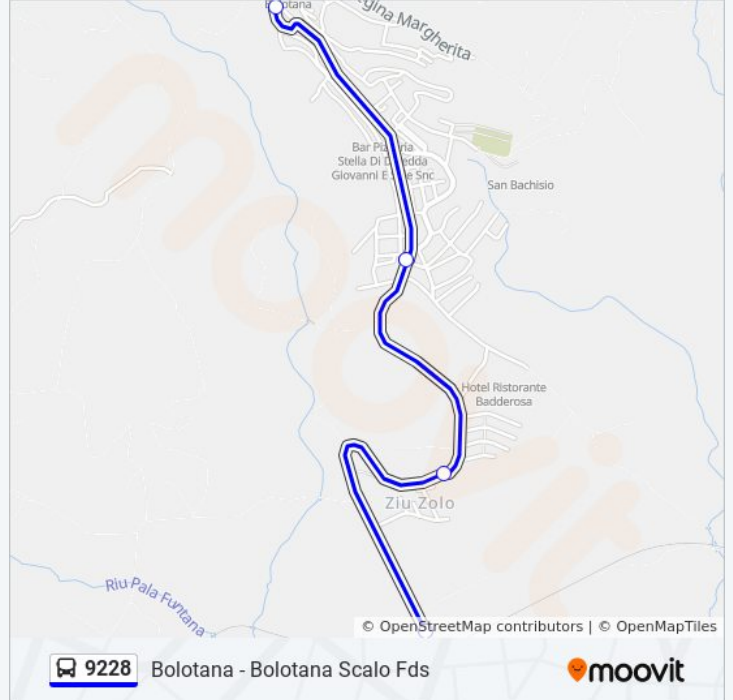

### Informazioni sulla linea bus 9228

**Direzione:** Bolotana Bastione S.Pietro

**Fermate:** 4

**Durata del tragitto:** 7 min

**La linea in sintesi:**

### Direzione: Bolotana Stazione

4 fermate

[VISUALIZZA GLI ORARI DELLA LINEA](#)

Bolotana Bastione S.Pietro

Bolotana Via Stazione-Carabinieri

Bolotana Case Gescal

Bolotana Stazione

### Orari della linea bus 9228

Orari di partenza verso Bolotana Stazione:

lunedì	06:24 - 19:22
martedì	06:24 - 19:22
mercoledì	06:24 - 19:22
giovedì	06:24 - 19:22
venerdì	06:24 - 19:22
sabato	06:24 - 19:22
domenica	Non in Servizio

### Informazioni sulla linea bus 9228

**Direzione:** Bolotana Stazione

**Fermate:** 4

**Durata del tragitto:** 7 min

**La linea in sintesi:**

Orari, mappe e fermate della linea bus 9228 disponibili in un PDF su [moovitapp.com](https://moovitapp.com). Usa [App Moovit](#) per ottenere tempi di attesa reali, orari di tutte le altre linee o indicazioni passo-passo per muoverti con i mezzi pubblici a Cagliari e Sardegna.