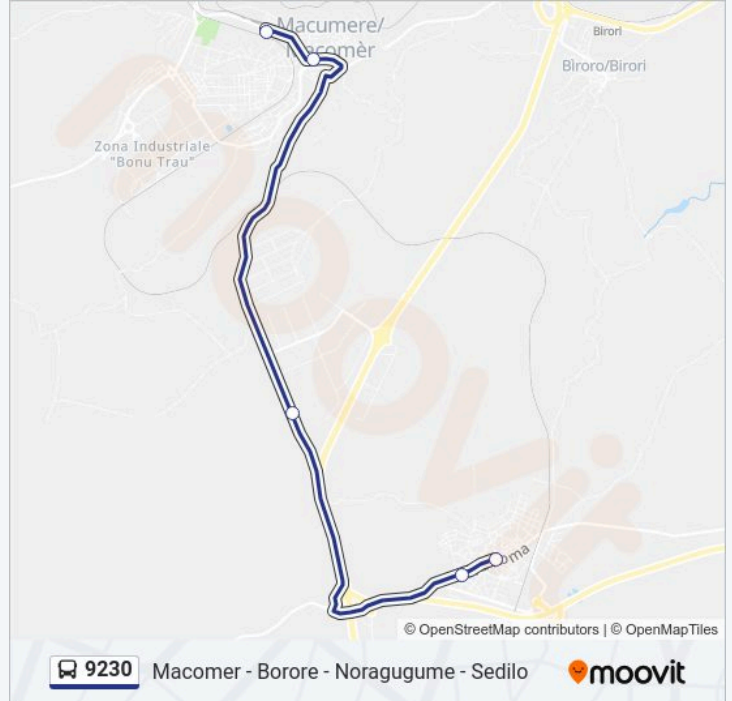

9230

Macomer - Borore - Noragugume - Sedilo

Scarica L'App

La linea bus 9230 (Macomer - Borore - Noragugume - Sedilo) ha 5 percorsi. Durante la settimana è operativa:

(1) Borore Piazza Unita' D'Italia: 07:30(2) Macomer Autostazione: 06:55 - 20:00(3) Macomer Scuole Piazza Italia: 07:20 - 07:46(4) Noragugume: 09:50(5) Sedilo Via Carlo Alberto Fr.14: 06:29 - 19:20

Usa Moovit per trovare le fermate della linea bus 9230 più vicine a te e scoprire quando passerà il prossimo mezzo della linea bus 9230

Direzione: Borore Piazza Unita' D'Italia

5 fermate

[VISUALIZZA GLI ORARI DELLA LINEA](#)

Macomer Autostazione

Macomer Corso Umberto 120

Stabil. Legler

Borore Via Roma 141

Borore Piazza Unita' D'Italia

Orari della linea bus 9230

Orari di partenza verso Borore Piazza Unita' D'Italia:

lunedì	07:30
martedì	07:30
mercoledì	07:30
giovedì	07:30
venerdì	07:30
sabato	07:30
domenica	Non in Servizio

Informazioni sulla linea bus 9230

Direzione: Borore Piazza Unita' D'Italia

Fermate: 5

Durata del tragitto: 15 min

La linea in sintesi:

Direzione: Macomer Autostazione

14 fermate

[VISUALIZZA GLI ORARI DELLA LINEA](#)