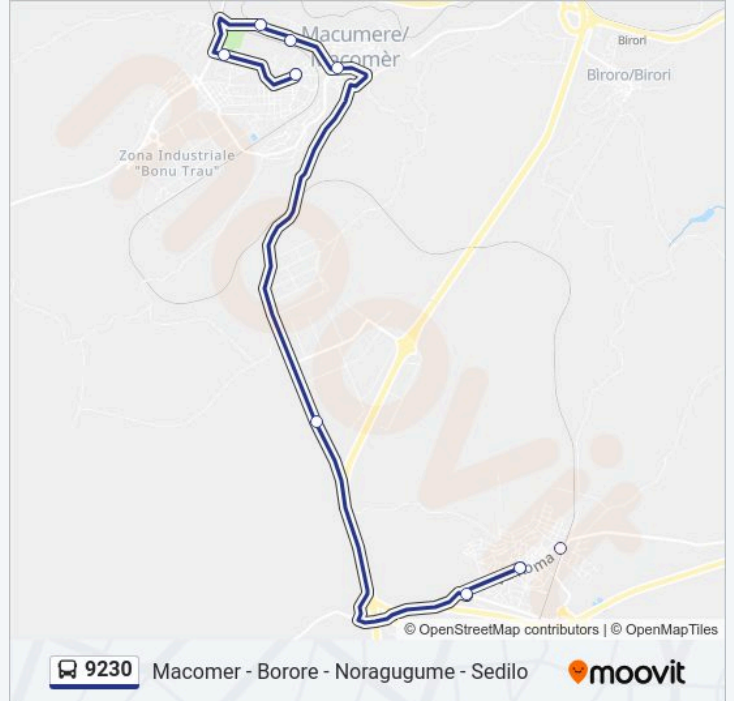

Informazioni sulla linea bus 9230

Direzione: Borore Piazza Unita' D'Italia

Fermate: 5

Durata del tragitto: 15 min

La linea in sintesi:

Direzione: Macomer Autostazione

14 fermate

[VISUALIZZA GLI ORARI DELLA LINEA](#)

Fermate: 14

Durata del tragitto: 39 min

La linea in sintesi:

Direzione: Macomer Scuole Piazza Italia

17 fermate

[VISUALIZZA GLI ORARI DELLA LINEA](#)

- Sedilo Via Carlo Alberto Fr.14
- Sedilo Via Carlo Alberto 67
- Sedilo Acquedotto-Sp90
- Noragugume
- Noragugume V.Le Repubblica 21
- Dualchi Via Roma Fr. 69
- Dualchi
- Dualchi Via Roma Fr. 69
- Borore Bivio Staz. FS
- Borore Piazza Unita' D'Italia
- Borore Ex Hotel Ulimos
- Stabil. Legler
- Macomer Corso Umberto 120
- Macomer Autostazione
- Macomer Corso Umberto Esso
- Macomer Scuole Viale Nenni
- Macomer Scuole Piazza Italia

Orari della linea bus 9230

Orari di partenza verso Macomer Scuole Piazza Italia:

lunedì	07:20 - 07:46
martedì	07:20 - 07:46
mercoledì	07:20 - 07:46
giovedì	07:20 - 07:46
venerdì	07:20 - 07:46
sabato	07:20 - 07:46
domenica	Non in Servizio

Informazioni sulla linea bus 9230

Direzione: Macomer Scuole Piazza Italia

Fermate: 17

Durata del tragitto: 21 min

La linea in sintesi:

Direzione: Noragugume

11 fermate

[VISUALIZZA GLI ORARI DELLA LINEA](#)