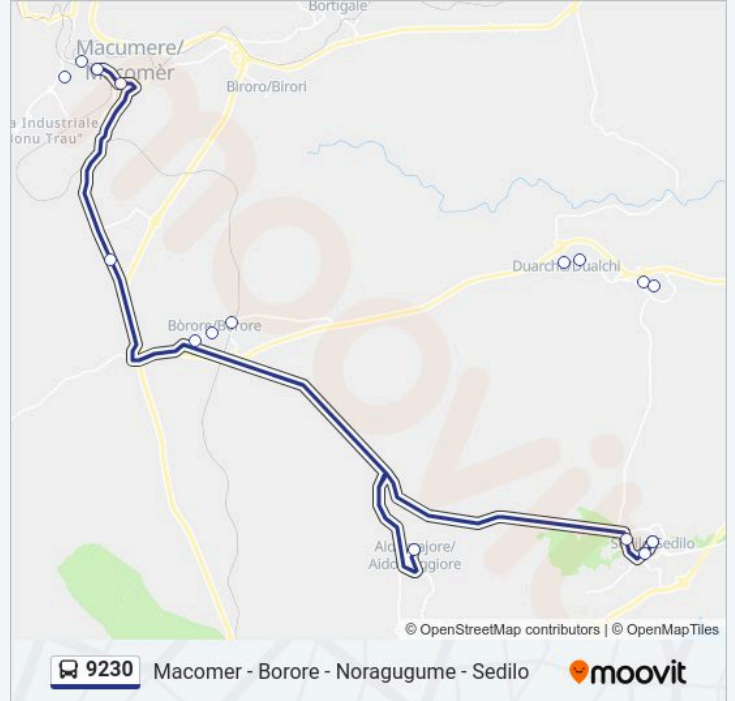

Informazioni sulla linea bus 9230

Direzione: Noragugume

Fermate: 11

Durata del tragitto: 29 min

La linea in sintesi:

9230 Macomer - Borore - Noragugume - Sedilo

Direzione: Sedilo Via Carlo Alberto Fr.14

16 fermate

[VISUALIZZA GLI ORARI DELLA LINEA](#)

- Macomer Scuole Viale Nenni
- Macomer Corso Umberto Esso
- Macomer Autostazione
- Macomer Corso Umberto 120
- Stabil. Legler
- Borore Via Roma 141
- Borore Piazza Unita' D'Italia
- Borore Bivio Staz. FS
- Dualchi Via Roma Fr. 69
- Dualchi
- Dualchi Via Roma Fr. 69
- Noragugume V.Le Repubblica 21
- Noragugume
- Sedilo Acquedotto-Sp90
- Sedilo Via Carlo Alberto 67
- Sedilo Via Carlo Alberto Fr.14

Orari della linea bus 9230

Orari di partenza verso Sedilo Via Carlo Alberto Fr.14:

lunedì	06:29 - 19:20
martedì	06:29 - 19:20
mercoledì	06:29 - 19:20
giovedì	06:29 - 19:20
venerdì	06:29 - 19:20
sabato	06:29 - 19:20
domenica	Non in Servizio

Informazioni sulla linea bus 9230

Direzione: Sedilo Via Carlo Alberto Fr.14

Fermate: 16

Durata del tragitto: 39 min

La linea in sintesi:

Orari, mappe e fermate della linea bus 9230 disponibili in un PDF su moovitapp.com. Usa App Moovit per ottenere tempi di attesa reali, orari di tutte le altre linee o indicazioni passo-passo per muoverti con i mezzi pubblici a Cagliari e Sardegna.