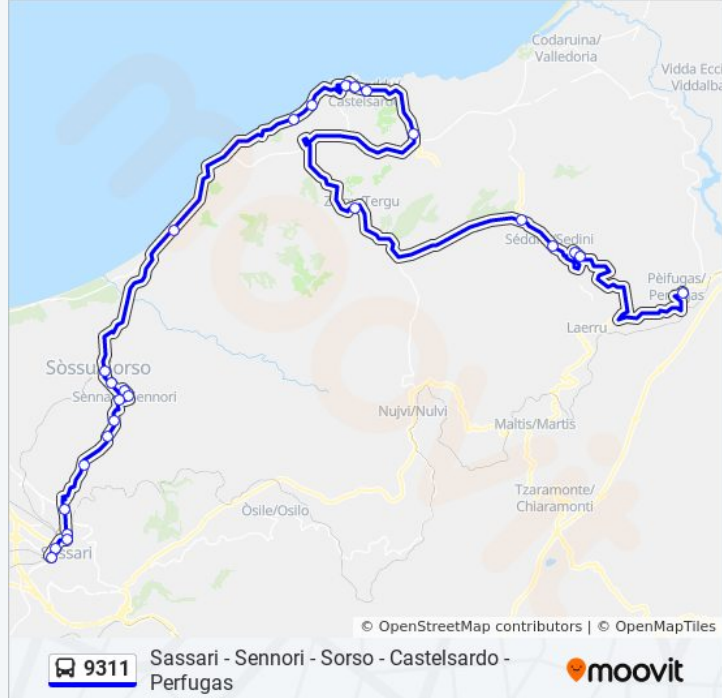

Sennori Via Roma Fr.103-Banca

Sennori Via Roma-Distributore

Sennori Bivio Santa Vittoria

SS 200 Km 6.000

SS 200 San Camillo

Sassari Via Pirandello 1

Sassari Via Pascoli 71

Sassari Poste Sarde

Sassari Stazione FS

Sassari Via Padre Zirano

Orari, mappe e fermate della linea bus 9311 disponibili in un PDF su moovitapp.com. Usa [App Moovit](https://moovitapp.com) per ottenere tempi di attesa reali, orari di tutte le altre linee o indicazioni passo-passo per muoverti con i mezzi pubblici a Cagliari e Sardegna.

[Scopri Moovit](#) • [Soluzioni MaaS](#) • [Paesi disponibili](#) • [Mooviter Community](#)

© 2024 Moovit - Tutti i diritti riservati

Controlla gli orari di arrivo in tempo reale