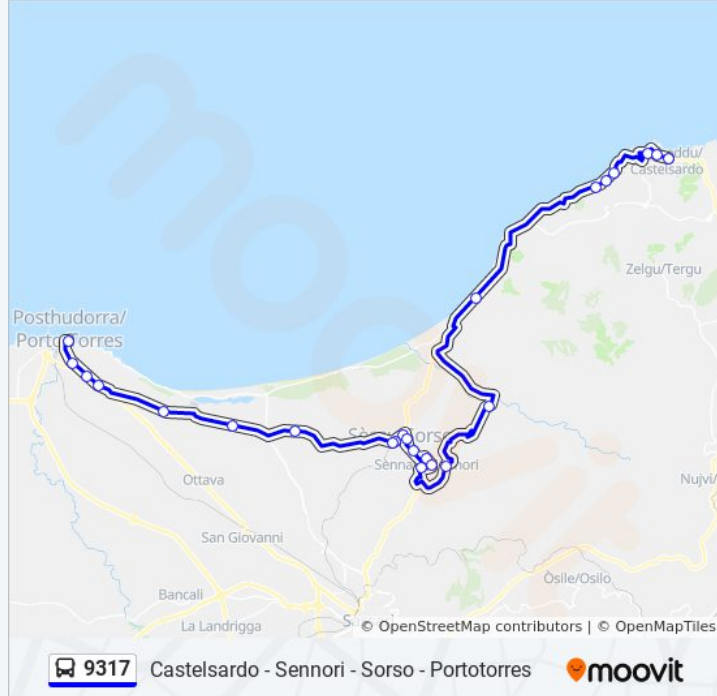

Sennori Via 28 Aprile 1

Sennori Via Rosselli-Chiesa S.Biagio

Lu Bagnu Bore

Lu Bagnu Centro

Lu Bagnu Sacro Cuore

**Orari della linea bus 9317**

Orari di partenza verso Castelsardo Bar Sax:

lunedì	14:03
martedì	14:03
mercoledì	14:03
giovedì	14:03
venerdì	14:03
sabato	13:28
domenica	Non in Servizio

**Informazioni sulla linea bus 9317****Direzione:** Castelsardo Bar Sax**Fermate:** 24**Durata del tragitto:** 74 min**La linea in sintesi:**

Castelsardo La Marina Fofò'

Castelsardo La Pianedda

Castelsardo Bar Sax

 **9317** Castelsardo - Sennori - Sorso - Portotorres 

**Direzione: Porto Torres Centro Intermodale**

26 fermate

[VISUALIZZA GLI ORARI DELLA LINEA](#)

Castelsardo Bar Sax

Castelsardo La Pianedda

Castelsardo La Marina Fofò'

### Informazioni sulla linea bus 9317

**Direzione:** Porto Torres Centro Intermodale

**Fermate:** 26

**Durata del tragitto:** 79 min

**La linea in sintesi:**

SP 25 Li Pidriazzi

Porto Torres Serra Li Pozzi

Porto Torres Q. Satellite