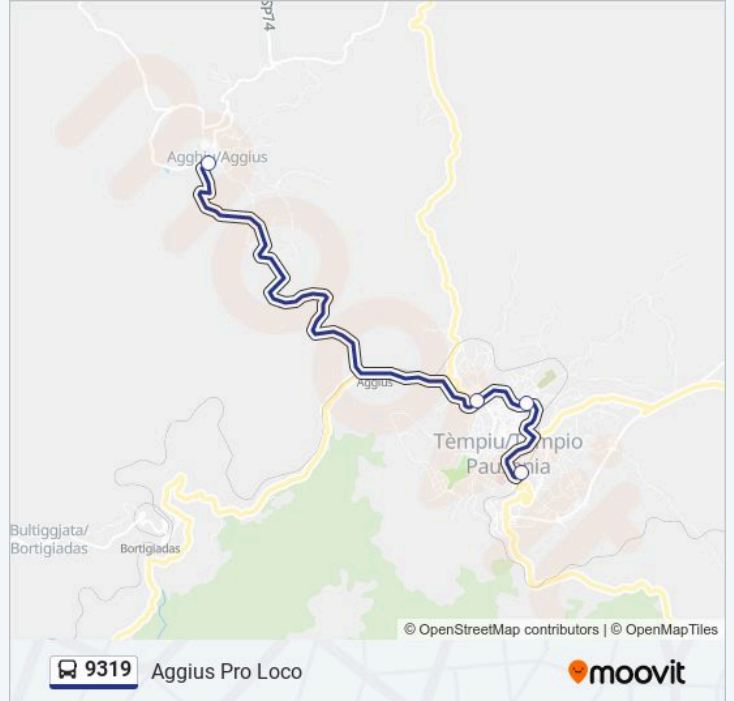

Usa Moovit per trovare le fermate della linea bus 9319 più vicine a te e scoprire quando passerà il prossimo mezzo della linea bus 9319

**Direzione: Aggius Pro Loco**

4 fermate

[VISUALIZZA GLI ORARI DELLA LINEA](#)

**Informazioni sulla linea bus 9319**

**Direzione:** Aggius Pro Loco

**Fermate:** 4

**Durata del tragitto:** 15 min

**La linea in sintesi:**

### Informazioni sulla linea bus 9319

**Direzione:** Isola Rossa

**Fermate:** 27

**Durata del tragitto:** 60 min

**La linea in sintesi:**

Nicolaeddu

Trinita` D`Agultu Corso Vittorio Emanuele 99

Trinita` D`Agultu Piazza IV Novembre 7

SP 74 Li Piru

Nicolaeddu

Trinita` D'Agultu Corso Vittorio Emanuele 99

Trinita` D'Agultu Piazza IV Novembre 7