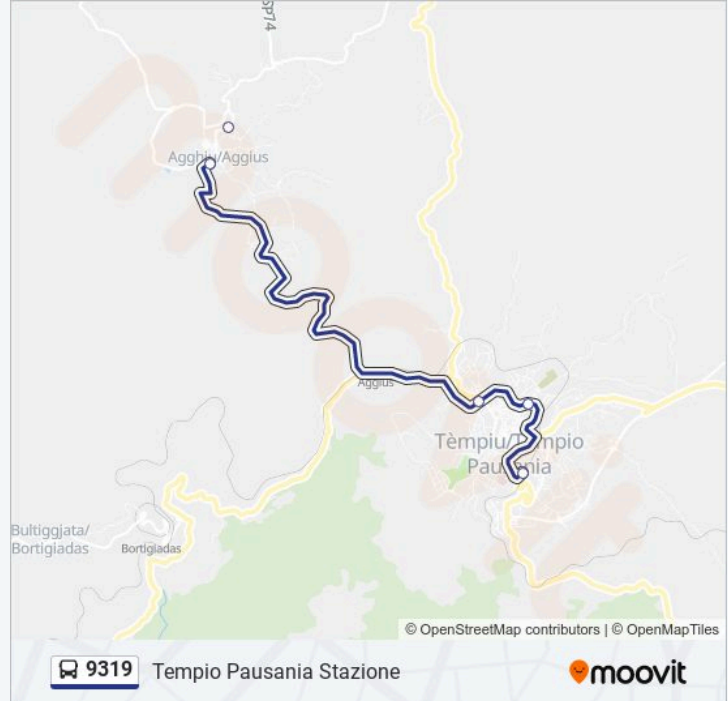

Bonaita Slargo Scuola

Bonaita Inversione

Bonaita Slargo Scuola

SP 74 Piscia Fuchili

SP 74 Conca Di Giara

Aggius Via Roma 193

Aggius Pro Loco

Tempio Pausania Agip

Tempio Pausania Consorzio

Tempio Pausania Stazione

Direzione: Trinita` D'Agultu Piazza IV Novembre 7

18 fermate

[VISUALIZZA GLI ORARI DELLA LINEA](#)

Tempio Pausania Stazione

Tempio Pausania Consorzio

Tempio Pausania Agip

Aggius Pro Loco

Aggius Via Roma 193

SP 74 Conca Di Giara

SP 74 Piscia Fuchili

SP 74 San Filippo

SP 74 La Bonifica

San Pietro Rudas

Razzu

SP 74 Lu Ponti

SP 74 Capotto

Badas

SP 74 Li Piru

Nicolaeddu

Trinita` D'Agultu Corso Vittorio Emanuele 99

Trinita` D'Agultu Piazza IV Novembre 7

Orari della linea bus 9319

Orari di partenza verso Trinita` D'Agultu Piazza IV Novembre 7:

lunedì	17:25
martedì	17:25
mercoledì	17:25
giovedì	17:25
venerdì	17:25
sabato	17:25
domenica	Non in Servizio

Informazioni sulla linea bus 9319

Direzione: Trinita` D'Agultu Piazza IV Novembre 7

Fermate: 18

Durata del tragitto: 45 min

La linea in sintesi: