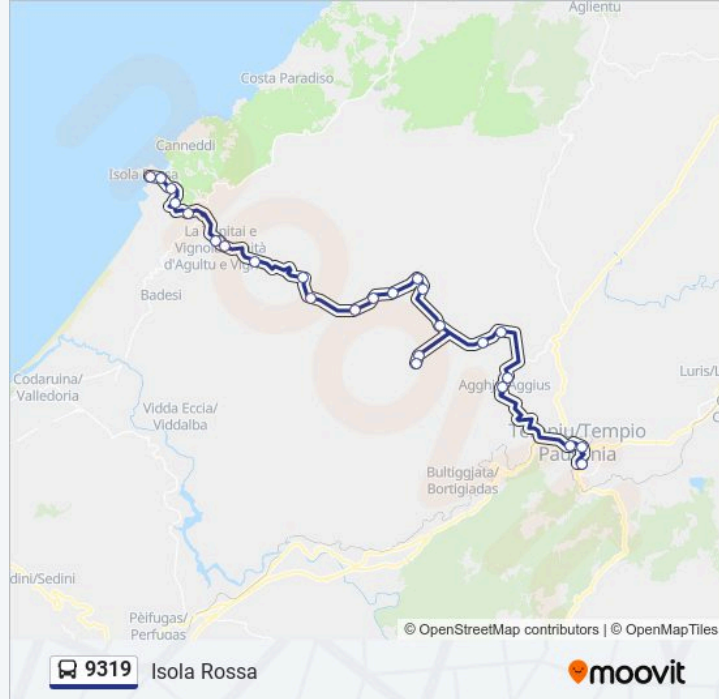

### Informazioni sulla linea bus 9319

**Direzione:** Isola Rossa

**Fermate:** 27

**Durata del tragitto:** 60 min

**La linea in sintesi:**

Nicolaeddu

Trinita` D`Agultu Corso Vittorio Emanuele 99

Trinita` D`Agultu Piazza IV Novembre 7

### Direzione: Tempio Pausania Stazione

28 fermate

[VISUALIZZA GLI ORARI DELLA LINEA](#)

Isola Rossa

Isola Rossa Marinedda

Isola Rossa Consorzio Belga

SP 39 La Scalitta

Paduledda

SP 74 Li Piru

Nicolaeddu

Trinita` D'Agultu Corso Vittorio Emanuele 99

Trinita` D'Agultu Piazza IV Novembre 7