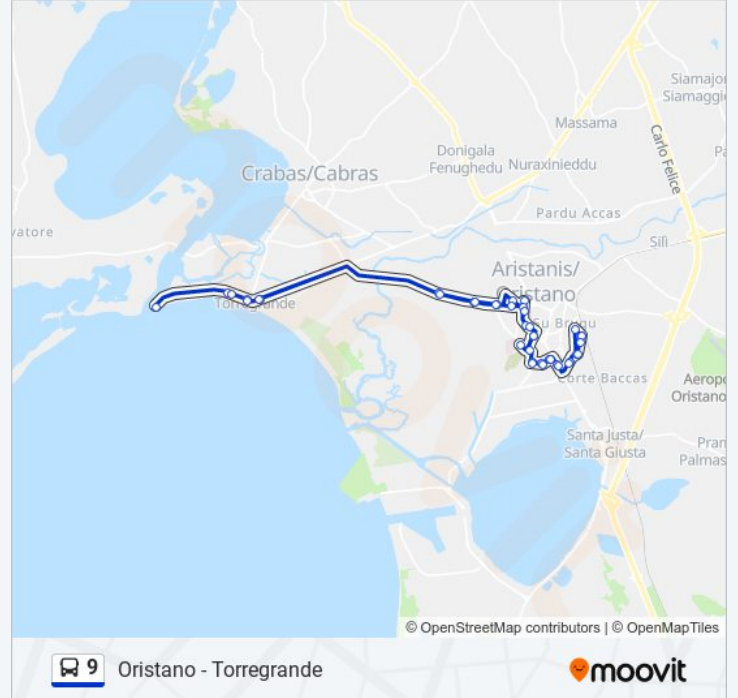

Torregrande Porticciolo

Torregrande Via Millelire 44

Torregrande Via Millelire 7

Torregrande Via Stella Maris Fr.7

Viale Repubblica 72

Fronte Ostello Gioventu'

Viale Repubblica 42

Via Cairoli Fr 23

Via Cagliari 204

Via Cagliari Tribunale

Viale San Martino 19 Cappuccini

Via Petri D. Palazzi Finanziari

Via Gennargentu Fr. Ist. D'Arte

Via Gennargentu Fr. 9

Via Cagliari Fr Civ 395

Via Messina 18

Via Carbonia 28

Via Nuoro Fr. 55

Via Nuoro 25 Scalo Merci

Orari, mappe e fermate della linea bus 9 disponibili in un PDF su moovitapp.com. Usa App Moovit per ottenere tempi di attesa reali, orari di tutte le altre linee o indicazioni passo-passo per muoverti con i mezzi pubblici a Cagliari e Sardegna.

© 2024 Moovit - Tutti i diritti riservati