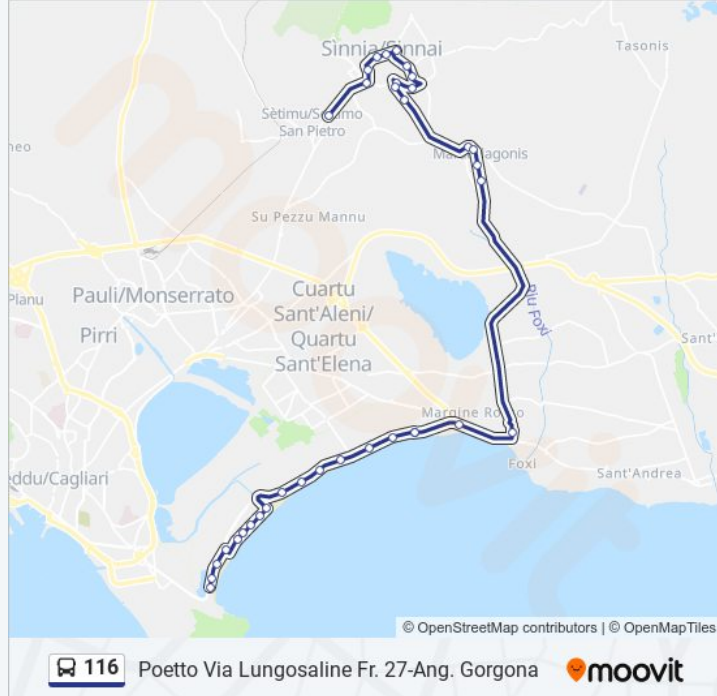

**Informazioni sulla linea bus 116**

**Direzione:** Poetto Via Lungosaline Fr. 27-Ang. Gorgona

**Fermate:** 35

**Durata del tragitto:** 42 min

**La linea in sintesi:**

Viale Golfo Di Quartu Fr. Piku Beach

Viale Golfo Di Quartu Fr. Lido Mediterraneo

Viale Golfo Di Quartu Rotonda Colombo

Viale Lungomare Del Golfo Fr. Stabilim. Vv.Ff.

Viale Lungomare Del Golfo Fr. Lido Carabinieri

Viale Lungomare Del Golfo Fr. Ottagono

Poetto Via Dell'Idrovora Fr. 1-Osp. Marino

Poetto Via Lungosaline Fr. 39-Farmacia

Poetto Via Lungosaline Fr. 27-Ang. Gorgona

## Direzione: Sestu Via Monteverdi Ang. Viale Cimitero

25 fermate

[VISUALIZZA GLI ORARI DELLA LINEA](#)

Poetto Via Lungosaline 3-Ang. Via Elba

Poetto Via Lungosaline 27-Ang. Gorgona

Poetto Via Lungosaline 39-Farmacia