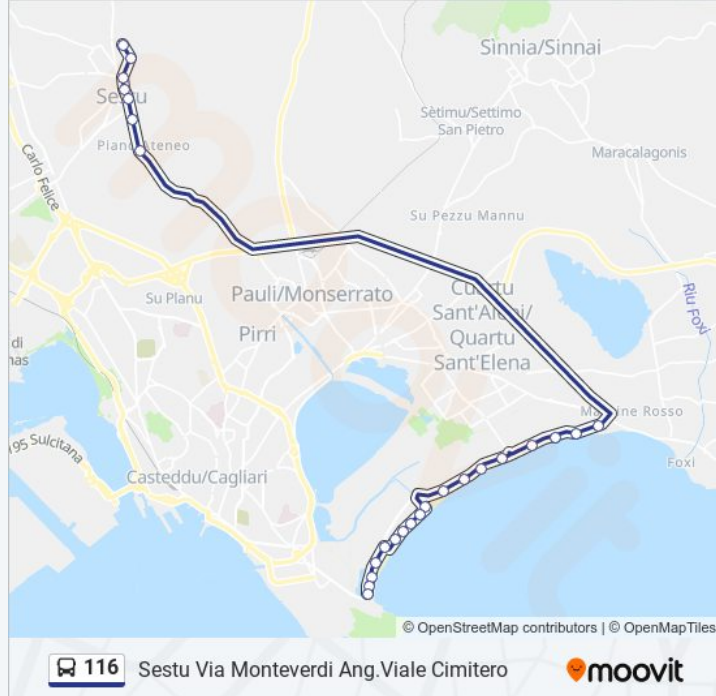

## Direzione: Sestu Via Monteverdi Ang. Viale Cimitero

25 fermate

[VISUALIZZA GLI ORARI DELLA LINEA](#)

Poetto Via Lungosaline 3-Ang. Via Elba

Poetto Via Lungosaline 27-Ang. Gorgona

Poetto Via Lungosaline 39-Farmacia

## Orari della linea bus 116

Orari di partenza verso Sestu Via Monteverdi Ang. Viale Cimitero:

lunedì	12:30 - 17:25
martedì	12:30 - 17:25
mercoledì	12:30 - 17:25
giovedì	12:30 - 17:25
venerdì	12:30 - 17:25
sabato	12:30 - 17:25
domenica	12:30 - 17:25

## Informazioni sulla linea bus 116

**Direzione:** Sestu Via Monteverdi Ang. Viale Cimitero

**Fermate:** 25

**Durata del tragitto:** 44 min

**La linea in sintesi:**

Viale Lungomare Del Golfo Stab. Beer Beach  
Viale Lungomare Del Golfo Lido Mediterraneo  
Viale Golfo Di Quartu Stab. Piku Beach  
Viale Golfo Di Quartu Fortino  
Viale Golfo Di Quartu 9  
SP 8 Lottizzazione Ateneo  
Sestu Via Monserrato-Dedalo I  
Sestu Via Monserrato 117  
Sestu Via Monserrato 57-Farmacia  
Sestu Via Gorizia 10  
Sestu Via Verdi 44  
Sestu Via Monteverdi Ang.Viale Cimitero

**Direzione: Settimo S.P. Via Roma Fr.194**

35 fermate

[VISUALIZZA GLI ORARI DELLA LINEA](#)

Poetto Via Lungosaline 3-Ang.Via Elba  
Poetto Via Lungosaline 27-Ang. Gorgona  
Poetto Via Lungosaline 39-Farmacia  
Poetto Via Lungosaline-Market  
Poetto Via Lungosaline-Chiesa  
Viale Lungomare Poetto Il Twist  
Viale Lungomare Poetto Sesta Area  
Viale Lungomare Poetto Calypso Beach  
Viale Lungomare Poetto Osp. Vecchio  
Poetto Ospedale Marino  
Viale Lungomare Del Golfo Ottagono  
Viale Lungomare Del Golfo Lido Polizia  
Viale Lungomare Del Golfo Lido Guardia Di Finanza  
Viale Lungomare Del Golfo Stab. Beer Beach  
Viale Lungomare Del Golfo Lido Mediterraneo  
Viale Golfo Di Quartu Stab. Piku Beach  
Viale Golfo Di Quartu Fortino