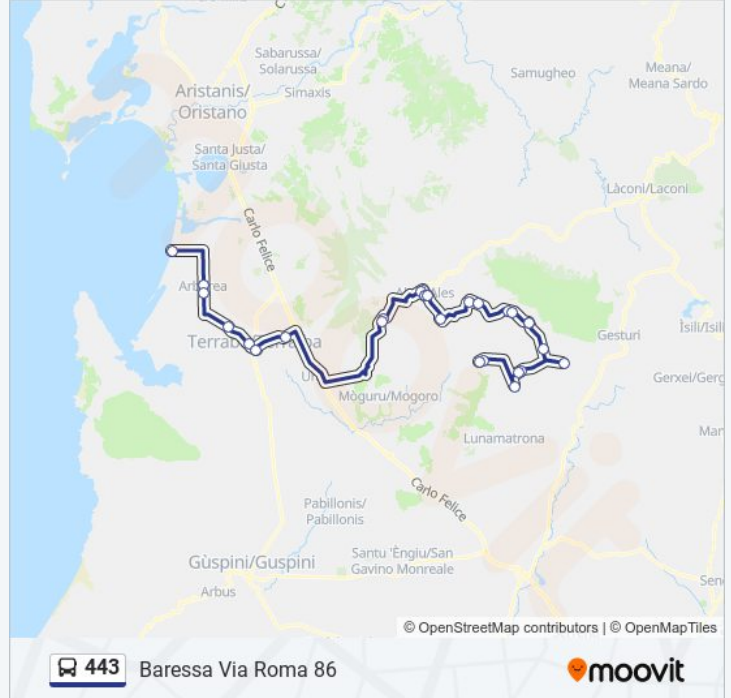

Direzione: Baressa Via Roma 86

27 fermate

[VISUALIZZA GLI ORARI DELLA LINEA](#)

Marina Arborea Strada 26

Arborea Municipio

Arborea Via Roma SP 49 Km 8

Tanca Marchesa

Terralba Via Marceddi' 209

Informazioni sulla linea bus 443

Direzione: Baressa Via Roma 86

Fermate: 27

Durata del tragitto: 94 min

La linea in sintesi:

Tuili Ciat

Turri

Turri Corso Vittorio Emanuele 74

Ussaramanna Via Marmilla Fr.56

Baressa Via Roma 22

Baressa Via Roma 86

Direzione: Marina Arborea Strada 26

26 fermate

[VISUALIZZA GLI ORARI DELLA LINEA](#)

Baressa Via Roma 113

Baressa Via Roma 23

Informazioni sulla linea bus 443

Direzione: Marina Arborea Strada 26

Fermate: 26

Durata del tragitto: 89 min

La linea in sintesi:

Morgongiori

Bivio Ss131-Terralba

Terralba Via Porcella-Piazza Liberta'