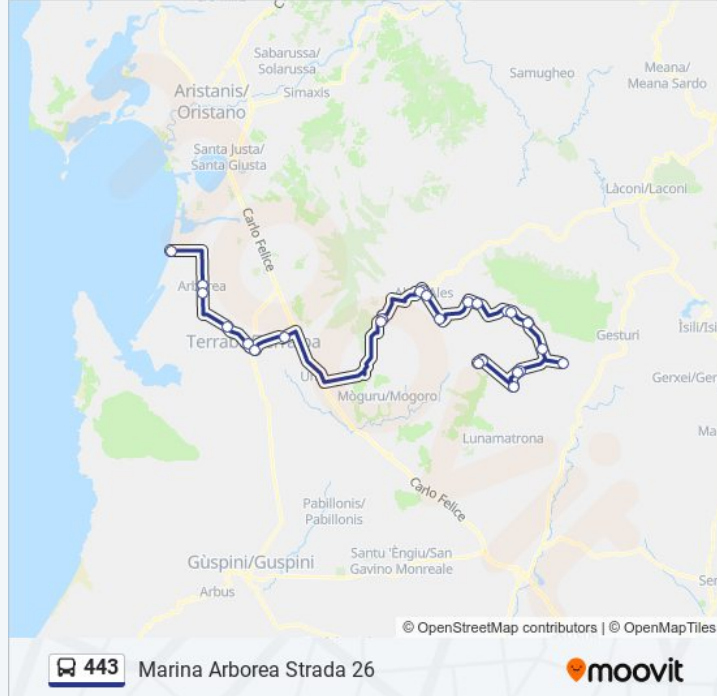

Informazioni sulla linea bus 443

Direzione: Baressa Via Roma 86

Fermate: 27

Durata del tragitto: 94 min

La linea in sintesi:

Tuili Ciat

Turri

Turri Corso Vittorio Emanuele 74

Orari della linea bus 443

Orari di partenza verso Marina Arborea Strada 26:

lunedì	Non in Servizio
martedì	Non in Servizio
mercoledì	Non in Servizio
giovedì	Non in Servizio
venerdì	Non in Servizio
sabato	Non in Servizio
domenica	07:45

Informazioni sulla linea bus 443

Direzione: Marina Arborea Strada 26

Fermate: 26

Durata del tragitto: 89 min

La linea in sintesi:

Morgongiori

Bivio Ss131-Terralba

Terralba Via Porcella-Piazza Liberta'

Terralba Via Marceddi' 209

Tanca Marchesa

Arborea Via Roma SP 49 Km 8

Arborea Municipio

Marina Arborea Strada 26

Orari, mappe e fermate della linea bus 443 disponibili in un PDF su moovitapp.com. Usa [App Moovit](https://moovitapp.com) per ottenere tempi di attesa reali, orari di tutte le altre linee o indicazioni passo-passo per muoverti con i mezzi pubblici a Cagliari e Sardegna.