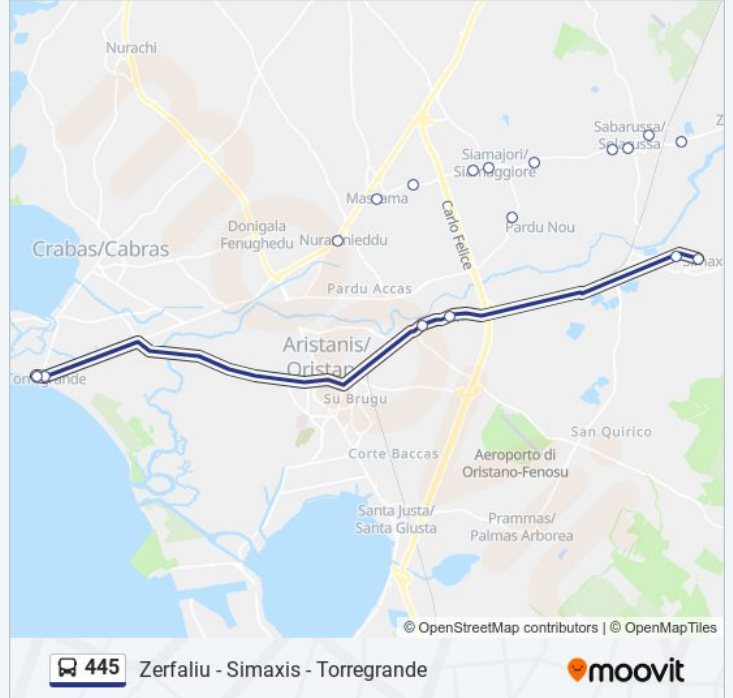

Usa Moovit per trovare le fermate della linea bus 445 più vicine a te e scoprire quando passerà il prossimo mezzo della linea bus 445

Direzione: Simaxis Municipio

7 fermate

[VISUALIZZA GLI ORARI DELLA LINEA](#)

Direzione: Simaxis Municipio

Fermate: 7

Durata del tragitto: 22 min

La linea in sintesi:

Direzione: Torregrande

17 fermate

[VISUALIZZA GLI ORARI DELLA LINEA](#)

- Zerfaliu Piazza Padre Pio
- Zerfaliu Via Pr. Umberto Fr. 158
- Zerfaliu Via Pr. Umberto 33
- Zerfaliu Via Pr. Umberto 1
- Solarussa Tempio
- Solarussa Via Matteotti 19
- Solarussa Corso Fratelli Cervi Fr.88
- Solarussa Via Siamaggiore
- SP 9 Km 8.700
- Pardu Nou
- Siamaggiore Via Roma 80
- Siamaggiore Via Roma 2
- SP 9 Km 11.000
- Massama Piazza Chiesa
- Nuraxinieddu
- Torregrande Via Stella Maris 3
- Torregrande

Orari della linea bus 445

Orari di partenza verso Torregrande:

lunedì	08:00 - 19:05
martedì	08:00 - 19:05
mercoledì	08:00 - 19:05
giovedì	08:00 - 19:05
venerdì	08:00 - 19:05
sabato	08:00 - 19:05
domenica	08:00 - 19:05

Informazioni sulla linea bus 445

Direzione: Torregrande

Fermate: 17

Durata del tragitto: 36 min

La linea in sintesi:

Direzione: Zerfaliu Piazza Padre Pio

14 fermate

[VISUALIZZA GLI ORARI DELLA LINEA](#)