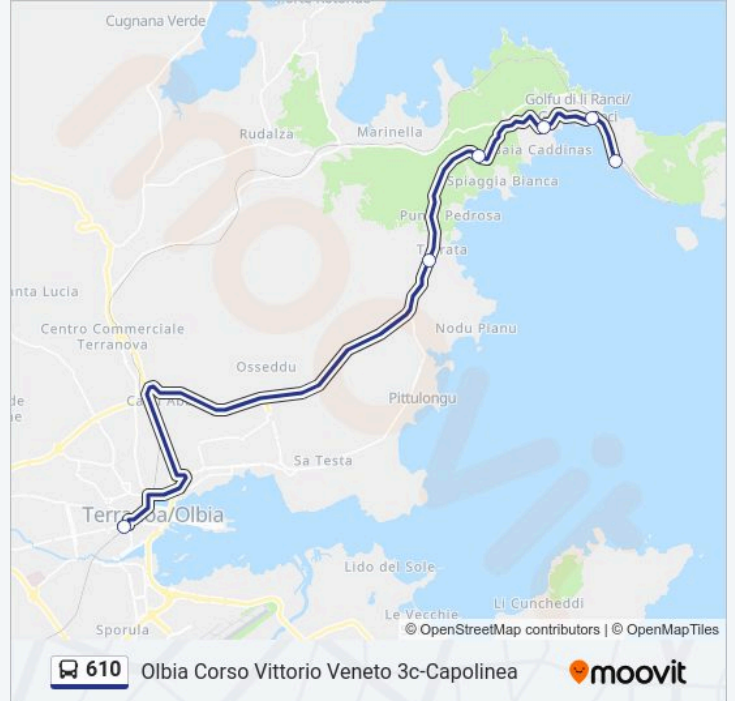

Usa Moovit per trovare le fermate della linea bus 610 più vicine a te e scoprire quando passerà il prossimo mezzo della linea bus 610

**Direzione: Golfo Aranci Scalo Fs-Porto**

6 fermate

[VISUALIZZA GLI ORARI DELLA LINEA](#)

**Fermate:** 6

**Durata del tragitto:** 25 min

**La linea in sintesi:**

**Direzione: Olbia Corso Vittorio Veneto 3c-Capolinea**

6 fermate

[VISUALIZZA GLI ORARI DELLA LINEA](#)

Golfo Aranci Scalo Fs-Porto

Golfo Aranci Cimitero

### Orari della linea bus 610

Orari di partenza verso Olbia Corso Vittorio Veneto 3c-Capolinea:

lunedì	07:30 - 22:10
martedì	07:30 - 22:10
mercoledì	07:30 - 22:10
giovedì	07:30 - 22:10
venerdì	07:30 - 22:10
sabato	07:30 - 22:10
domenica	07:30 - 20:00

### Informazioni sulla linea bus 610

**Direzione:** Olbia Corso Vittorio Veneto 3c-Capolinea

**Fermate:** 6

**Durata del tragitto:** 25 min

**La linea in sintesi:**

Orari, mappe e fermate della linea bus 610 disponibili in un PDF su [moovitapp.com](https://moovitapp.com). Usa App Moovit per ottenere tempi di attesa reali, orari di tutte le altre linee o indicazioni passo-passo per muoverti con i mezzi pubblici a Cagliari e Sardegna.