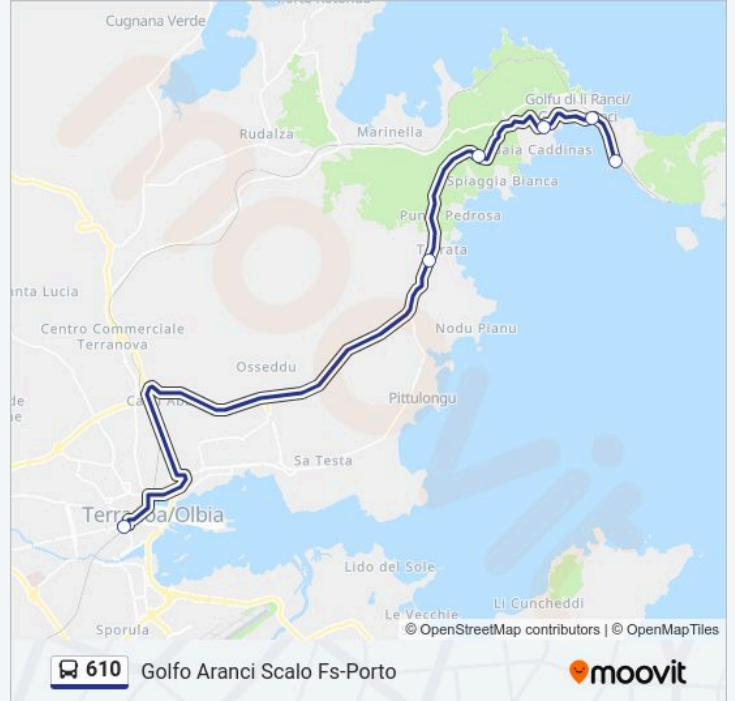

Usa Moovit per trovare le fermate della linea bus 610 più vicine a te e scoprire quando passerà il prossimo mezzo della linea bus 610

**Direzione: Golfo Aranci Scalo Fs-Porto**

6 fermate

[VISUALIZZA GLI ORARI DELLA LINEA](#)

lunedì	06:55 - 21:35
martedì	06:55 - 21:35
mercoledì	06:55 - 21:35
giovedì	06:55 - 21:35
venerdì	06:55 - 21:35
sabato	06:55 - 21:35
domenica	06:55 - 19:30

**Informazioni sulla linea bus 610**

**Direzione:** Golfo Aranci Scalo Fs-Porto

**Fermate:** 6

**Durata del tragitto:** 25 min

**La linea in sintesi:**

**Direzione: Olbia Corso Vittorio Veneto 3c-Capolinea**

6 fermate

[VISUALIZZA GLI ORARI DELLA LINEA](#)

Golfo Aranci Scalo Fs-Porto

Golfo Aranci Cimitero

### Informazioni sulla linea bus 610

**Direzione:** Olbia Corso Vittorio Veneto 3c-Capolinea

**Fermate:** 6

**Durata del tragitto:** 25 min

**La linea in sintesi:**

Orari, mappe e fermate della linea bus 610 disponibili in un PDF su [moovitapp.com](https://moovitapp.com). Usa App Moovit per ottenere tempi di attesa reali, orari di tutte le altre linee o indicazioni passo-passo per muoverti con i mezzi pubblici a Cagliari e Sardegna.